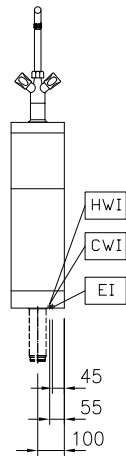

Gamma cottura modulare

thermaline 90 - Colonnina acqua per
riempimento automatico, 1 lato operatore H
700

589221 (MCMAGAB3BO)

Colonnina acqua per
riempimento automatico - 1
lato operatore

Descrizione

Articolo N° _____

Costruzione

- Top in acciaio inox AISI 304 di 2 mm di spessore.
- Unità costruita secondo le norme DIN 18860_2 con piano di lavoro da 20 mm e zoccolo da 70 mm.
- Tutte le superfici sono costruite evitando il più possibile zone di accumulo dello sporco per facilitare le operazioni di pulizia.
- Telaio interno in robusto acciaio inox AISI 304 di 2 e 3 mm di spessore

Fronte

Alto

CWI = Attacco acqua fredda
EI = Connessione elettrica
HWI = Attacco acqua calda

Lato

Elettrico

Tensione di alimentazione:

589221 (MCMAGAB3BO) 230 V/1N ph/50/60 Hz

Watt totali: 0.1 kW

Acqua

Dimensioni tubatura di
entrata acqua calda: 3/4"

Dimensioni tubatura di
entrata acqua fredda
(risciacquo): 3/4"

Informazioni chiave

Dimensioni esterne, altezza: 700 mm

Dimensioni esterne,
larghezza: 200 mm