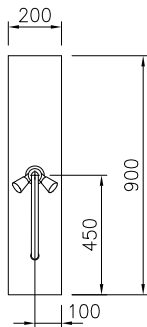

Alto

CWI = Attacco acqua fredda
EI = Connessione elettrica
HWI = Attacco acqua calda