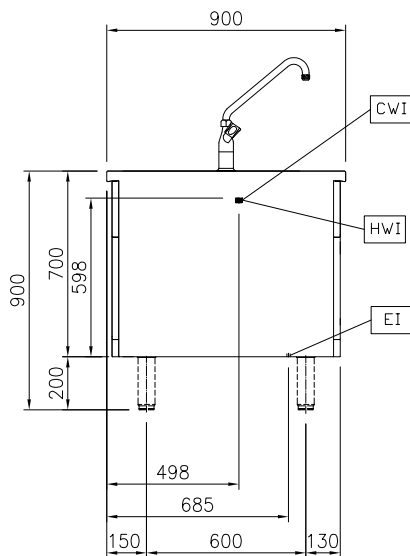

Colonnina acqua automatica per acqua calda e fredda, con controllo elettronico di quantità acqua. Unità costruita secondo la normativa tedesca DIN 18860_2 con 20 mm di bordo salvagoccia. Telaio interno robusto e resistente di 2 e 3 mm in AISI 304 (in 1.4301). Piano di lavoro di 2 mm in AISI 304 (in 1.4301). Costruzione della superficie piana e liscia, per una facile pulizia. Sistema di giunzione THERMODUL che permette il perfetto assemblaggio del piano di lavoro delle varie funzioni ed evita possibili infiltrazioni di liquidi.

Costruzione

- Top in acciaio inox AISI 304 di 2 mm di spessore.
- Unità costruita secondo le norme DIN 18860_2 con piano di lavoro da 20 mm e zoccolo da 70 mm.
- Tutte le superfici sono costruite evitando il più possibile zone di accumulo dello sporco per facilitare le operazioni di pulizia.
- Telaio interno in robusto acciaio inox AISI 304 di 2 e 3 mm di spessore

Fronte

Alto

CWI = Attacco acqua fredda
EI = Connessione elettrica
HWI = Attacco acqua calda

Lato

Elettrico

Tensione di alimentazione:

589221 (MCMAGAB3BO) 230 V/1N ph/50/60 Hz

Watt totali: 0.1 kW

Acqua

Dimensioni tubatura di
entrata acqua calda: 3/4"

Dimensioni tubatura di
entrata acqua fredda
(risciacquo): 3/4"

Informazioni chiave

Dimensioni esterne, altezza: 700 mm

Dimensioni esterne,
larghezza: 200 mm