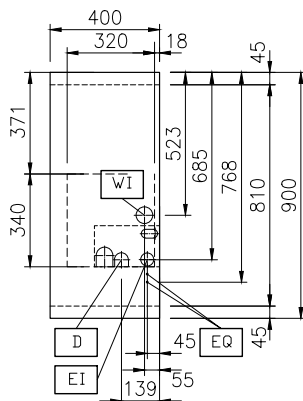

D = Scarico acqua
EI = Connessione elettrica
EQ = Vite Equipotenziale

Lato