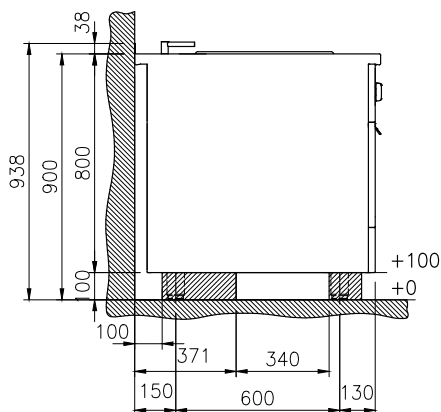

Elettrico

Tensione di alimentazione:

589448 (MCKAFBDDAO) 400 V/3N ph/50/60 Hz

Watt totali:

5 kW

Informazioni chiave

Numero vasche:	2
Dimensioni utili vasca (larghezza):	140 mm
Dimensioni utili vasca (altezza):	225 mm
Dimensioni utili vasca (profondità):	345 mm
Capacità vasca:	4 lt MIN; 5 lt MAX
Capacità vasca (MAX):	5 lt MAX
Dimensioni esterne, altezza:	800 mm
Dimensioni esterne, larghezza:	400 mm
Dimensioni esterne, profondità:	900 mm
Peso netto:	65 kg