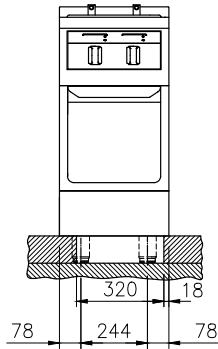

Fronte

Alto