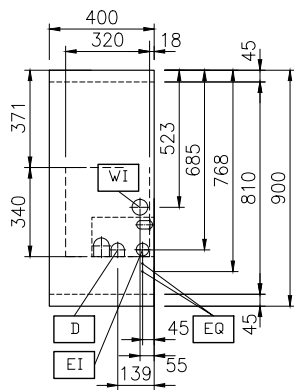

Costruzione

- Top in acciaio inox AISI 304 di 2 mm di spessore.
- Unità costruita secondo le norme DIN 18860_2 con piano di lavoro da 20 mm e zoccolo da 70 mm.
- Tutte le superfici sono costruite evitando il più possibile zone di accumulo dello sporco per facilitare le operazioni di pulizia.
- Telaio interno in robusto acciaio inox AISI 304 di 2 e 3 mm di spessore
- Vasca in acciaio inox AISI 316L saldata nella parte superiore all'apparecchiatura.

Approvazione: _____

Fronte

Alto

D = Scarico acqua
EI = Connessione elettrica
EQ = Vite Equipotenziale

Lato

Elettrico

Tensione di alimentazione:

589450 (MCKEFBDDAO) 400 V/3N ph/50/60 Hz

Watt totali:

10 kW

Informazioni chiave

Numero vasche:	1
Dimensioni utili vasca (larghezza):	300 mm
Dimensioni utili vasca (altezza):	320 mm
Dimensioni utili vasca (profondità):	515 mm
Capacità vasca:	38 lt MIN; 40 lt MAX
Capacità vasca (MAX):	40 lt MAX
Dimensioni esterne, altezza:	800 mm
Dimensioni esterne, larghezza:	400 mm
Dimensioni esterne, profondità:	900 mm
Peso netto:	70 kg