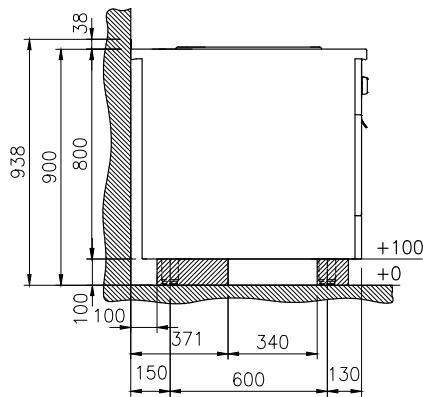

Elettrico

Tensione di alimentazione:

589450 (MCKEFBDDAO) 400 V/3N ph/50/60 Hz

Watt totali:

10 kW

Informazioni chiave

Numero vasche:	1
Dimensioni utili vasca (larghezza):	300 mm
Dimensioni utili vasca (altezza):	320 mm
Dimensioni utili vasca (profondità):	515 mm
Capacità vasca:	38 lt MIN; 40 lt MAX
Capacità vasca (MAX):	40 lt MAX
Dimensioni esterne, altezza:	800 mm
Dimensioni esterne, larghezza:	400 mm
Dimensioni esterne, profondità:	900 mm
Peso netto:	70 kg