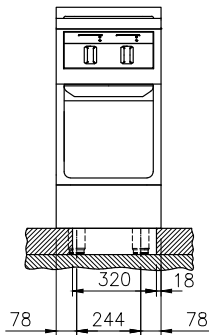

Fronte

Alto