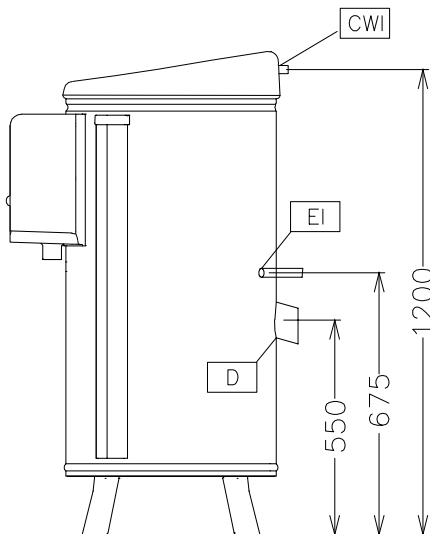

- Vasca carrellata con maniglia e filtro per pelatrice da 25kg PNC 653302
- Disco abrasivo per pelatrice 25 kg PNC 653506
- Dispositivo per agevolare la diluizione degli scarti per pelatrice da 25 kg PNC 653509

Electrolux

Pelatrici verdure T25E - Pelatrice verdure 25 kg - disco & cilindro abrasivi, monofase

Fronte

Alto

- CWII = Attacco acqua fredda
- D = Scarico acqua
- EI = Connessione elettrica

Lato

Elettrico

Tensione di alimentazione:

602010 (T25EF150)	220-240 V/1N ph/50 Hz
Potenza installata	1.1 kW

Capacità

Prestazioni (fino a):	400 - kg/ora
Capacità	25 kg

Informazioni chiave

Dimensioni esterne, altezza:	1215 mm
Dimensioni esterne, larghezza:	585 mm
Dimensioni esterne, profondità:	785 mm
Peso netto (kg):	83