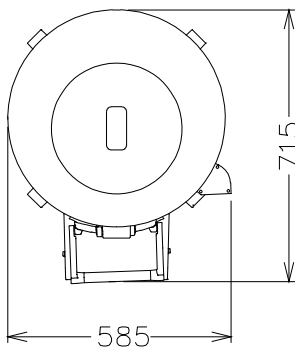

- Vasca carrellata con maniglia e filtro per pelatrice da 25kg PNC 653302
- Disco abrasivo per pelatrice 25 kg PNC 653506
- Dispositivo per agevolare la diluizione degli scarti per pelatrice da 25 kg PNC 653509

Electrolux

Pelatrici verdure T25E - Pelatrice verdure 25 kg - disco & cilindro abrasivi, monofase

Fronte

Alto

- CWII = Attacco acqua fredda
- D = Scarico acqua
- EI = Connessione elettrica

Lato

Elettrico

Tensione di alimentazione:

602010 (T25EF150)	220-240 V/1N ph/50 Hz
Potenza installata	1.1 kW

Capacità

Prestazioni (fino a):	400 - kg/ora
Capacità	25 kg

Informazioni chiave

Dimensioni esterne, altezza:	1215 mm
Dimensioni esterne, larghezza:	585 mm
Dimensioni esterne, profondità:	785 mm
Peso netto (kg):	83