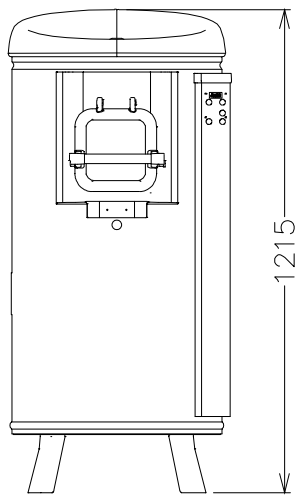

Electrolux

Pelatrici verdure T25E - Pelatrice verdure 25 kg - disco & cilindro abrasivi, monofase

Fronte

Alto