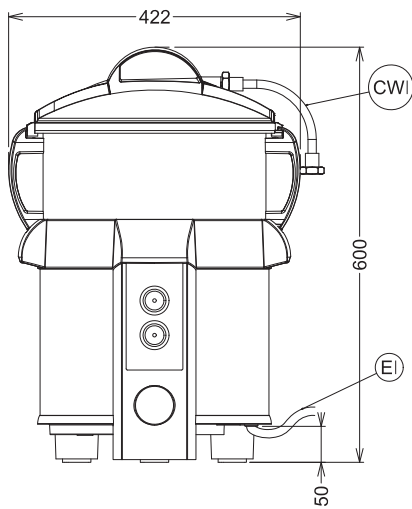

Fronte

Lato