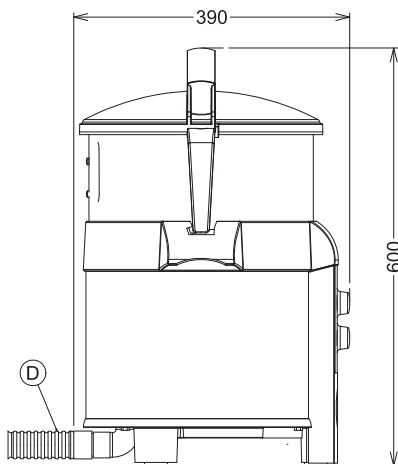

CWI = Attacco acqua fredda
D = Scarico acqua
EI = Connessione elettrica