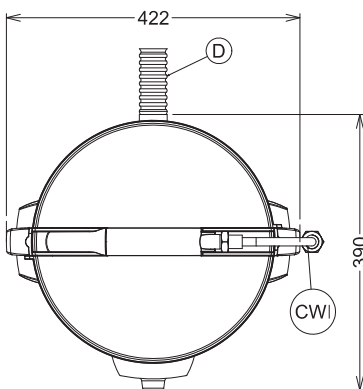

Costruzione

- Pannello comandi resistente all'acqua (IP55).
- 1 velocità: 305 giri/min.

Accessori inclusi

- 1 x Cestello filtro per pelatrice 5 Kg PNC 653314
- 1 x Disco abrasivo per pelatrice 5/8 Kg PNC 653316

Fronte

Lato

CWI = Attacco acqua fredda
D = Scarico acqua
EI = Connessione elettrica

Alto

Elettrico

Tensione di alimentazione:

601302 (T5EFB) 220-240 V/1N ph/50/60 Hz

Potenza installata

0.37 kW

Capacità

Prestazioni (fino a):

80 - kg/ora

Capacità

5 kg

Informazioni chiave

Dimensioni esterne, larghezza:

424 mm

Dimensioni esterne, altezza:

590 mm

Dimensioni esterne, profondità:

390 mm

Peso netto (kg):

18.2