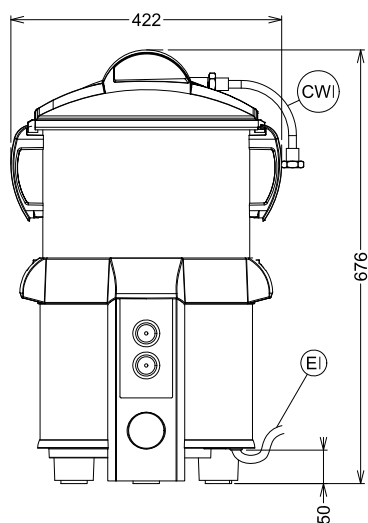

In dotazione disco abrasivo e cilindro abrasivo.

Caratteristiche e benefici

- La camera di pelatura che contiene il disco abrasivo è in acciaio inox ed estraibile. Può essere utilizzata anche come contenitore per il trasporto delle prodotto.
- In dotazione:
 - disco abrasivo e cilindro abrasivo.
- Doccetta acqua estraibile inserita nel coperchio e progettata per agevolare la pulizia della macchina.
- Pulsanti rosso OFF, verde ON.
- Tempo di pulizia preimpostato a 3 minuti.
- La vasca viene facilmente fissata sulla base, con l'asta del motore che si inserisce nel centro del disco.
- Parti estraibili e lavabili in lavastoviglie.
- Coperchio trasparente per chiudere il cilindro durante il ciclo di pelatura
- L'unità può essere posizionata sopra un piano di lavoro.
- Adatta per 80-150 coperti per servizio.

Costruzione

- 1 velocità: 305 giri/min.
- Pannello comandi resistente all'acqua (IP55).

Accessori inclusi

- 1 x Disco abrasivo per pelatrice 5/8 Kg PNC 653316

Accessori opzionali

- Disco abrasivo per pelatrice 5/8 Kg PNC 653316
- Cestello per centrifugare per pelatrice 8 Kg (solo T8E) PNC 653495
- Cavalletto inox per pelatrici e puliscicozze 5/8 kg PNC 653496
- Cestello filtro per pelatrice 8 kg e puliscicozze 5/8 Kg PNC 653514

Approvazione: _____

Fronte

Alto

CWI = Attacco acqua fredda
D = Scarico acqua
EI = Connessione elettrica

Lato

Elettrico

Tensione di alimentazione:

601491 (T8E) 220-240 V/1N ph/50/60 Hz

Dimensioni esterne, altezza: 676 mm

Dimensioni esterne,
larghezza:

422 mm

Dimensioni esterne,
profondità:

396 mm

Peso netto (kg):

23.5