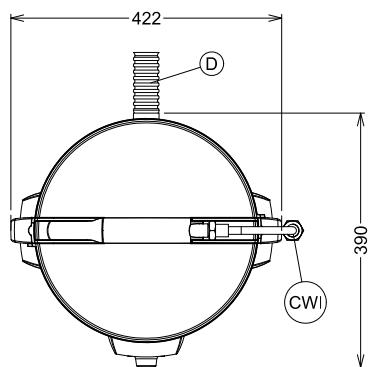

In dotazione disco abrasivo e cilindro abrasivo.

Caratteristiche e benefici

- La camera di pelatura che contiene il disco abrasivo è in acciaio inox ed estraibile. Può essere utilizzata anche come contenitore per il trasporto delle prodotto.
- In dotazione:
 - disco abrasivo e cilindro abrasivo.
- Doccetta acqua estraibile inserita nel coperchio e progettata per agevolare la pulizia della macchina.
- Pulsanti rosso OFF, verde ON.
- Tempo di pulizia preimpostato a 3 minuti.
- La vasca viene facilmente fissata sulla base, con l'asta del motore che si inserisce nel centro del disco.
- Parti estraibili e lavabili in lavastoviglie.
- Coperchio trasparente per chiudere il cilindro durante il ciclo di pelatura
- L'unità può essere posizionata sopra un piano di lavoro.
- Adatta per 80-150 coperti per servizio.

Costruzione

- 1 velocità: 305 giri/min.
- Pannello comandi resistente all'acqua (IP55).

Accessori inclusi

- 1 x Disco abrasivo per pelatrice 5/8 Kg PNC 653316

Accessori opzionali

- Disco abrasivo per pelatrice 5/8 Kg PNC 653316
- Cestello per centrifugare per pelatrice 8 Kg (solo T8E) PNC 653495
- Cavalletto inox per pelatrici e puliscicozze 5/8 kg PNC 653496
- Cestello filtro per pelatrice 8 kg e puliscicozze 5/8 Kg PNC 653514

Approvazione: _____

Fronte

Alto

CWI = Attacco acqua fredda
D = Scarico acqua
EI = Connessione elettrica

Lato

Elettrico

Tensione di alimentazione:

601491 (T8E) 220-240 V/1N ph/50/60 Hz

Dimensioni esterne, altezza: 676 mm

Dimensioni esterne,
larghezza:

422 mm

Dimensioni esterne,
profondità:

396 mm

Peso netto (kg):

23.5