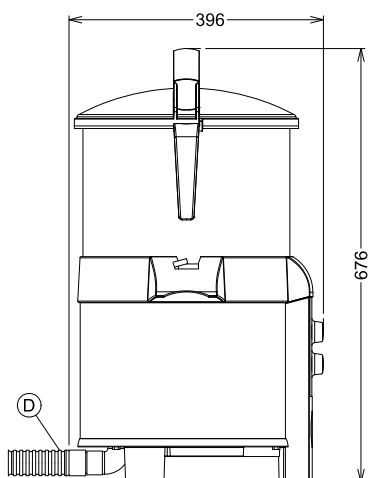

Lato

Elettrico

Tensione di alimentazione:

601491 (T8E) 220-240 V/1N ph/50/60 Hz

Potenza installata

0.37 kW

Capacità

Prestazioni (fino a):

130 - kg/ora

Capacità

8 kg

Informazioni chiave

Dimensioni esterne, altezza: 676 mm

Dimensioni esterne,
larghezza:

422 mm

Dimensioni esterne,
profondità:

396 mm

Peso netto (kg):

23.5