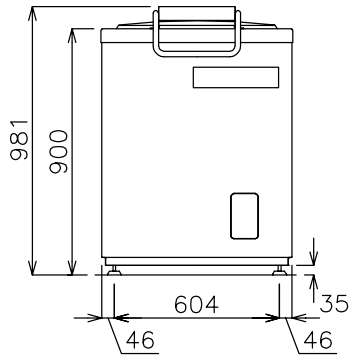

Accessori inclusi

- 1 x Cestello con fori quadrati (5x5 mm) PNC 921014 per lavacentrifughe

Accessori opzionali

- Cestello con fori quadrati (5x5 mm) per PNC 921014 □ lavacentrifughe

Fronte

Alto

CWI = Attacco acqua fredda
D = Scarico acqua
EI = Connessione elettrica

Velocità di rotazione: 300 RPM

Dimensioni esterne, altezza: 1000 mm

Dimensioni esterne, larghezza: 700 mm

Dimensioni esterne, profondità: 700 mm

Peso netto (kg): 82