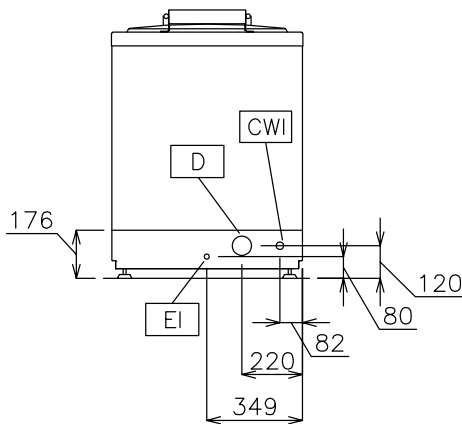

Costruzione

- Telaio di supporto, pannelli esterni, coperchio e cesto estraibile in acciaio inox AISI 304.
- Supporto cesto in alluminio anticorrosione.
- Velocità centrifuga 270 giri/min.
- Pompa a due velocità per lavaggio ad immersione e a spruzzo.

Accessori inclusi

- 1 x Cestello con fori quadrati (5x5 mm) PNC 921014 per lavacentrifughe

Accessori opzionali

- Cestello con fori quadrati (5x5 mm) per PNC 921014 □ lavacentrifughe

Fronte

Alto

CWI = Attacco acqua fredda
D = Scarico acqua
EI = Connessione elettrica

Lato

Elettrico
Tensione di alimentazione:

660071 (LVA100D) 230 V/1N ph/50 Hz

Potenza installata

0.9 kW

Informazioni chiave
Capacità vasca: 30 lt

Carico per ciclo - verdure: 2-3 kg

Carico per ciclo - verdure: 6 kg

Velocità di rotazione: 300 RPM

Dimensioni esterne, altezza: 1000 mm

Dimensioni esterne, larghezza: 700 mm

Dimensioni esterne, profondità: 700 mm

Peso netto (kg): 82