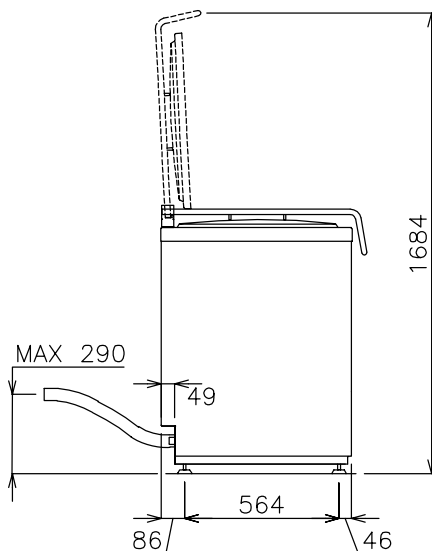

Accessori inclusi

- 1 x Cestello con fori quadrati (5x5 mm) PNC 921014 per lavacentrifughe

Accessori opzionali

- Cestello con fori quadrati (5x5 mm) per PNC 921014 □ lavacentrifughe

Fronte

Alto

CWI = Attacco acqua fredda
D = Scarico acqua
EI = Connessione elettrica

Lato

Elettrico
Tensione di alimentazione:

660071 (LVA100D) 230 V/1N ph/50 Hz

Potenza installata

0.9 kW

Informazioni chiave
Capacità vasca: 30 lt

Carico per ciclo - verdure: 2-3 kg

Carico per ciclo - verdure: 6 kg

Velocità di rotazione: 300 RPM

Dimensioni esterne, altezza: 1000 mm

Dimensioni esterne, larghezza: 700 mm

Dimensioni esterne, profondità: 700 mm

Peso netto (kg): 82