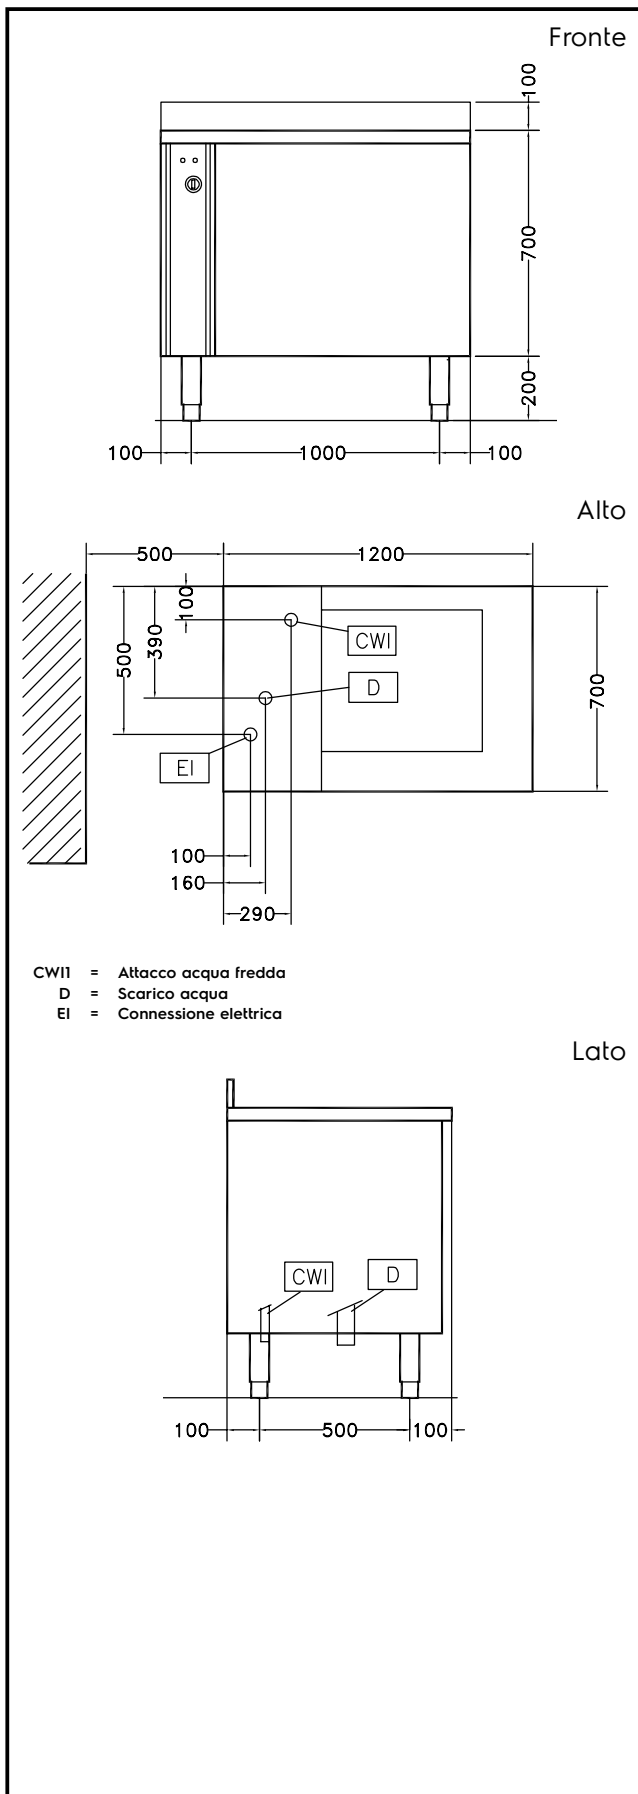

660031 (LV200)

Lavaverdure con vasca da
200 lt. Carico per ciclo 8 Kg
(verdure leggere) / 30 Kg
(verdure pesanti)

Descrizione

Articolo N° _____

Struttura completamente in acciaio AISI 304, montata su piedini regolabili in altezza. Vasca di lavaggio, pannellature esterne e piano di appoggio in acciaio AISI 304. Ripiano di lavoro in materiale atossico per uso alimentare. Componenti interni interamente in acciaio AISI 304 e/o materiale non ossidabile. Vasca di lavaggio sagomata per ottenere un efficace vortice dell'acqua per ottenere così i migliori risultati di lavaggio, con fondo inclinato per migliorare la pulizia. Pannello di comando frontale con regolazione della pressione e della portata dell'acqua di lavaggio.

Carico e scarico acqua comandato da elettrovalvole.
Capacità vasca 200 lt. Carico per ciclo 8 Kg (verdure leggere) / 30 Kg (verdure pesanti). Durata ciclo: 2-3 minuti.

Approvazione: _____

Caratteristiche e benefici

- Area di lavoro in materiale atossico compatibile per uso con alimenti.
- Vasca a doppia inclinazione per permettere la pulizia automatica dell'unità.
- Filtri forati in acciaio inox, facilmente estraibili.
- Vasca di lavaggio sagomata per ottenere un vortice d'acqua efficiente.
- Valvola a sfera manuale che regola l'entrata acqua e la pressione in modo graduato.
- Ingresso acqua tramite valvola solenoide.
- Pannello comandi semplice con interruttore scarico vasca e manopola per regolare l'intensità di ricircolo dell'acqua.
- Durata cicli da 2 e 3 minuti.
- Piedini in acciaio inox regolabili.

Costruzione

- Interamente in acciaio inox AISI 304.
- Vasche con capacità per ciclo di 8 Kg di verdure leggere o 30 Kg di verdure pesanti.

Accessori opzionali

- Carrello a vasca fissa con falso fondo 140 litri PNC 661040