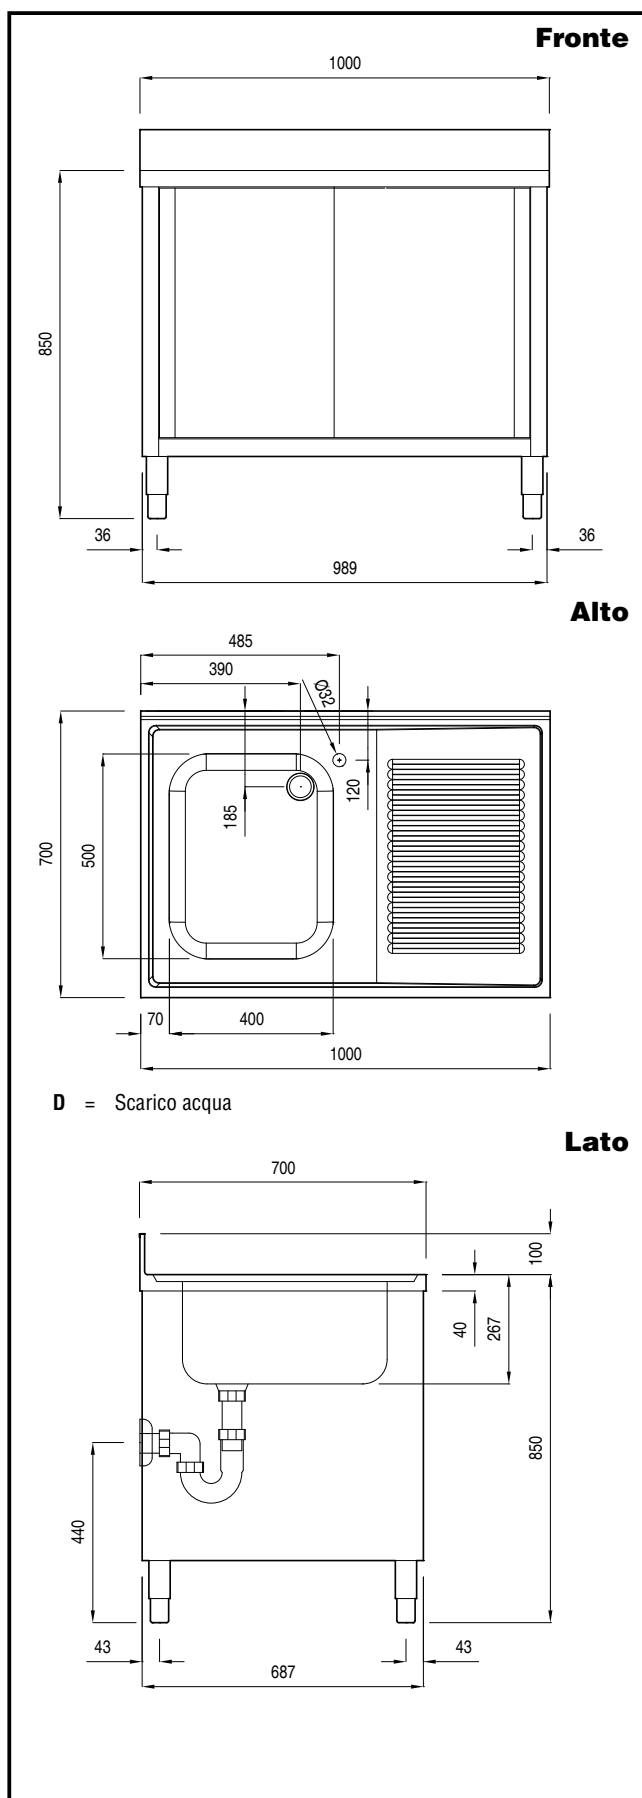

Preparazione Statica Lavatoio armadiato 1 vasca sgocciolatoio destro - 1000 mm

Scarico

Posizione scarico:

133035 (ML1S1017R)

Da destra a sinistra

Informazioni chiave

Larghezza armadio:	910 mm
Profondità armadio:	595 mm
Altezza armadietto:	645 mm
Dimensioni esterne, altezza:	950 mm
Dimensioni esterne, larghezza:	1000 mm
Dimensioni esterne, profondità:	700 mm
Dimensione alzatina, altezza:	100 mm
Dimensione alzatina, profondità:	13 mm
Dimensione alzatina, raggio:	R=8
Numero di ciotole	1
Dimensione ciotole	400X500XH250
Numero e tipologia di porte:	2 Scorrevole
Peso netto:	50 kg

Preparazione Statica
Lavatoio armadiato 1 vasca sgocciolatoio destro - 1000 mm

L'azienda si riserva il diritto di apportare modifiche ai prodotti senza preavviso