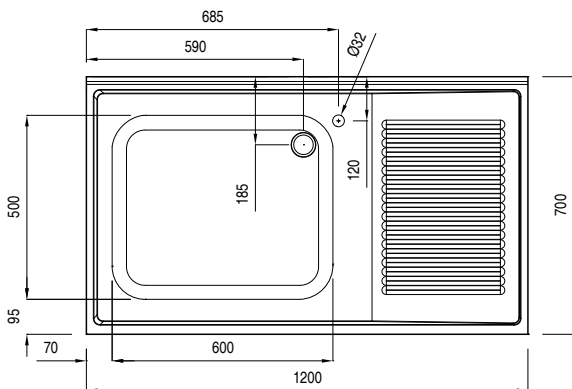

132345 (LG1216DXP)

Lavatoio da 1200 mm con 1
vasca da 600x500 mm e
sgocciolatoio destro

Descrizione

Articolo N°

Costruzione in acciaio inox AISI 304.

Piano di lavoro in acciaio 10/10 in AISI 304 di spessore 50 mm, insonorizzato e dotato di involucro perimetrale ed angoli saldati.

Alzatina posteriore paraspruzzi con raggiatura 8 mm e altezza 100 mm.

Vasca lavatoio in AISI 304 10/10 con dimensioni 600 x 500 x 300 mm dotata di tubo troppopieno e piletta di scarico da 2", insonorizzata con materiale fonoassorbente incollato sotto il fondo.

Costruzione

- Piano di lavoro in acciaio 10/10 AISI 304 di 50 mm di spessore con piega salvamani sui bordi.
- Vasca lavatoio in acciaio inox AISI 304 dotata di tubo troppopieno e piletta di scarico.
- Progettato per essere installato contro un muro. Alzatina posteriore paraspruzzi con raggiatura 8 mm, altezza 100 mm e spessore 13 mm
- Gambe in acciaio inox AISI 304 a sezione quadra e 40 mm regolabili in altezza.
- Progettato per permettere di posizionare le gambe ed il piano con vasca ad incastro e fissare il rubinetto attraverso un accesso agevolato nella parte posteriore.
- Accessori a richiesta: ripiano inferiore, rubinetto, falso fondo per vasca, filtro troppo pieno, sifoni singoli o doppi.

Fronte

Alto

D = Scarico acqua

Lato

Informazioni chiave

Dimensioni esterne, altezza:	1000 mm
132345 (LG1216DXP)	
Dimensioni esterne, larghezza:	1200 mm
Dimensioni esterne, profondità:	700 mm
Dimensione alzatina, altezza:	100 mm
Dimensione alzatina, profondità:	13 mm
Dimensione alzatina, raggio:	R=8
Numero di ciotole	1
Dimensione ciotole	600x500xH300
Spessore piano di lavoro:	50 mm
Peso netto:	42 kg