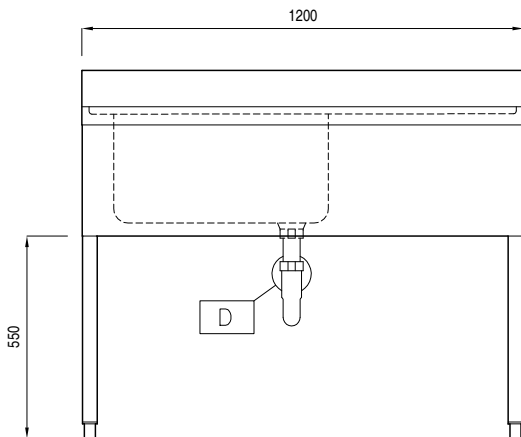

Alzatina posteriore paraspruzzi con raggiatura 8 mm e altezza 100 mm.

Vasca lavatoio in AISI 304 10/10 con dimensioni 600 x 500 x 300 mm dotata di tubo troppopieno e piletta di scarico da 2", insonorizzata con materiale fonoassorbente incollato sotto il fondo.

Gambe quadre da 40 x 40 mm in acciaio inox AISI 304 da 1" regolabili in altezza (+/-20 mm).

Approvazione: _____

Caratteristiche e benefici

- Modello conforme alle norme igieniche internazionali sulla pulibilità.

Costruzione

- Piano di lavoro in acciaio 10/10 AISI 304 di 50 mm di spessore con piega salvamani sui bordi.
- Vasca lavatoio in acciaio inox AISI 304 dotata di tubo troppopieno e piletta di scarico.
- Progettato per essere installato contro un muro. Alzatina posteriore paraspruzzi con raggiatura 8 mm, altezza 100 mm e spessore 13 mm
- Gambe in acciaio inox AISI 304 a sezione quadra e 40 mm regolabili in altezza.
- Progettato per permettere di posizionare le gambe ed il piano con vasca ad incastro e fissare il rubinetto attraverso un accesso agevolato nella parte posteriore.
- Accessori a richiesta: ripiano inferiore, rubinetto, falso fondo per vasca, filtro troppo pieno, sifoni singoli o doppi.

Fronte

Alto

D = Scarico acqua

Lato

Informazioni chiave

Dimensioni esterne, altezza:	1000 mm
132345 (LG1216DXP)	
Dimensioni esterne, larghezza:	1200 mm
Dimensioni esterne, profondità:	700 mm
Dimensione alzatina, altezza:	100 mm
Dimensione alzatina, profondità:	13 mm
Dimensione alzatina, raggio:	R=8
Numero di ciotole	1
Dimensione ciotole	600x500xH300
Spessore piano di lavoro:	50 mm
Peso netto:	42 kg