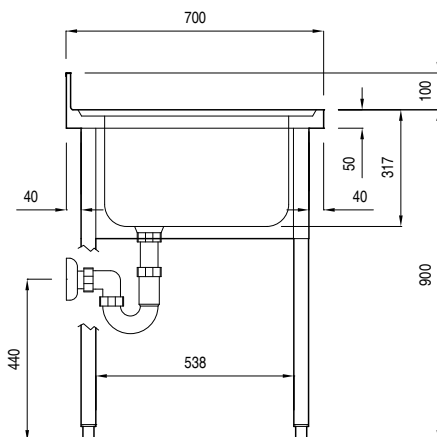

Alzatina posteriore paraspruzzi con raggiatura 8 mm e altezza 100 mm.

Vasca lavatoio in AISI 304 10/10 con dimensioni 600 x 500 x 300 mm dotata di tubo troppopieno e piletta di scarico da 2", insonorizzata con materiale fonoassorbente incollato sotto il fondo.

Costruzione

- Piano di lavoro in acciaio 10/10 AISI 304 di 50 mm di spessore con piega salvamani sui bordi.
- Vasca lavatoio in acciaio inox AISI 304 dotata di tubo troppopieno e piletta di scarico.
- Progettato per essere installato contro un muro. Alzatina posteriore paraspruzzi con raggiatura 8 mm, altezza 100 mm e spessore 13 mm
- Gambe in acciaio inox AISI 304 a sezione quadra e 40 mm regolabili in altezza.
- Progettato per permettere di posizionare le gambe ed il piano con vasca ad incastro e fissare il rubinetto attraverso un accesso agevolato nella parte posteriore.
- Accessori a richiesta: ripiano inferiore, rubinetto, falso fondo per vasca, filtro troppo pieno, sifoni singoli o doppi.

Fronte

Alto

D = Scarico acqua

Lato

Informazioni chiave

Dimensioni esterne, altezza:	1000 mm
132345 (LG1216DXP)	
Dimensioni esterne, larghezza:	1200 mm
Dimensioni esterne, profondità:	700 mm
Dimensione alzatina, altezza:	100 mm
Dimensione alzatina, profondità:	13 mm
Dimensione alzatina, raggio:	R=8
Numero di ciotole	1
Dimensione ciotole	600x500xH300
Spessore piano di lavoro:	50 mm
Peso netto:	42 kg