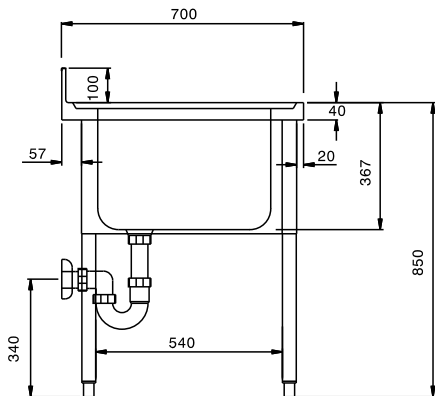

132537 (SLP12)

Lavatoio pentole 1 vasca da
1100x500 mm

Descrizione

Articolo N° _____

Piano di lavoro in acciaio AISI 304, spessore 10/10, con bordo anteriore a spigolo da 40mm. Alzatina h=100mm a spigolo, chiusa posteriormente. N.1 vasca 1100x500mm. Pannellatura frontale e laterale in acciaio AISI 304, schienale in acciaio. Gambe quadre 40x40mm in acciaio AISI 304 con piedini in acciaio.

Approvazione: _____

Costruzione

- Alzatina da 100 mm.
- Piano di lavoro da 50mm con profondità 700mm, in acciaio inox AISI 304,
- Ripiano in acciaio inox alto 40 mm, angoli rivettati con rinforzi trasversali in acciaio inox (accessorio disponibile su richiesta).
- Gambe a sezione quadra 40x40mm in acciaio inox AISI 304 con piedini regolabili in altezza.
- Pannellatura frontale, laterale e posteriore in acciaio inox.

Accessori opzionali

- Ripiano inferiore liscio da 1200 mm per lavatoi PNC 855168
- Sifone singolo in plastica da 1,5" per tavoli con vasca PNC 855306
- Sifone singolo in ottone da 1,5" per tavoli con vasca PNC 855308
- Gruppo doccia di prelavaggio monoforo PNC 855315
- Miscelatore con comando a pedale e canna, per lavatoio su gambe PNC 855317
- Rubinetto con canna, 3/4" monoforo PNC 855319
- Rubinetto con leva a gomito con canna, 3/4" monoforo PNC 855322
- Rubinetto con leva a gomito con doccia e canna, 3/4" monoforo PNC 855324
- Avvolgitore Maxi-Reel a parete con lancia acqua e rientro automatico del tubo, 6 m PNC 855327
- Rubinetto a pedale con canna e con pedali caldo e freddo, 3/4" PNC 855328
- Rubinetto con doccia e canna, 3/4" monoforo PNC 855329

Fronte

Alto

D = Scarico acqua

Lato

Informazioni chiave

Dimensioni esterne, altezza:	850 mm
132537 (SLP12)	
Dimensioni esterne, larghezza:	1200 mm
Dimensioni esterne, profondità:	700 mm
Dimensione alzatina, altezza:	100 mm
Dimensione alzatina, profondità:	13 mm
Dimensione alzatina, raggio:	90°
Numero di ciotole	1
Dimensione ciotole	1100x500xH350
Peso netto:	55 kg