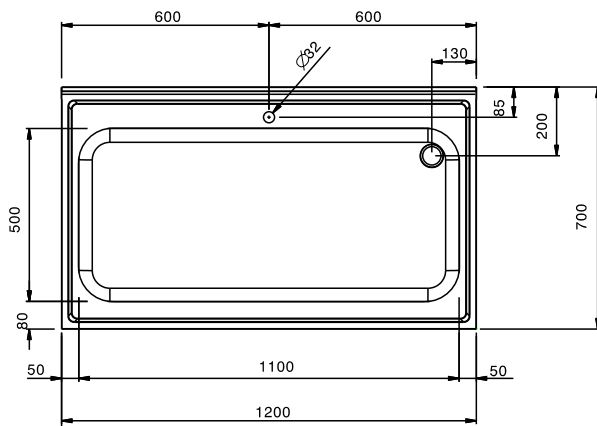

132537 (SLP12)

Lavatoio pentole 1 vasca da
1100x500 mm

Descrizione

Articolo N° _____

Piano di lavoro in acciaio AISI 304, spessore 10/10, con bordo anteriore a spigolo da 40mm. Alzatina h=100mm a spigolo, chiusa posteriormente. N.1 vasca 1100x500mm. Pannellatura frontale e laterale in acciaio AISI 304, schienale in acciaio. Gambe quadre 40x40mm in acciaio AISI 304 con piedini in acciaio.

Approvazione: _____

Costruzione

- Alzatina da 100 mm.
- Piano di lavoro da 50mm con profondità 700mm, in acciaio inox AISI 304,
- Ripiano in acciaio inox alto 40 mm, angoli rivettati con rinforzi trasversali in acciaio inox (accessorio disponibile su richiesta).
- Gambe a sezione quadra 40x40mm in acciaio inox AISI 304 con piedini regolabili in altezza.
- Pannellatura frontale, laterale e posteriore in acciaio inox.

Accessori opzionali

- Ripiano inferiore liscio da 1200 mm per lavatoi PNC 855168
- Sifone singolo in plastica da 1,5" per tavoli con vasca PNC 855306
- Sifone singolo in ottone da 1,5" per tavoli con vasca PNC 855308
- Gruppo doccia di prelavaggio monoforo PNC 855315
- Miscelatore con comando a pedale e canna, per lavatoio su gambe PNC 855317
- Rubinetto con canna, 3/4" monoforo PNC 855319
- Rubinetto con leva a gomito con canna, 3/4" monoforo PNC 855322
- Rubinetto con leva a gomito con doccia e canna, 3/4" monoforo PNC 855324
- Avvolgitore Maxi-Reel a parete con lancia acqua e rientro automatico del tubo, 6 m PNC 855327
- Rubinetto a pedale con canna e con pedali caldo e freddo, 3/4" PNC 855328
- Rubinetto con doccia e canna, 3/4" monoforo PNC 855329

Fronte

Alto

D = Scarico acqua

Lato

Informazioni chiave

Dimensioni esterne, altezza:	850 mm
132537 (SLP12)	
Dimensioni esterne, larghezza:	1200 mm
Dimensioni esterne, profondità:	700 mm
Dimensione alzatina, altezza:	100 mm
Dimensione alzatina, profondità:	13 mm
Dimensione alzatina, raggio:	90°
Numero di ciotole	1
Dimensione ciotole	1100x500xH350
Peso netto:	55 kg