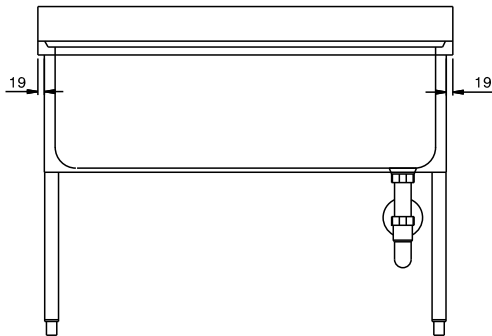

132537 (SLP12)

Lavatoio pentole 1 vasca da
1100x500 mm

Descrizione

Articolo N° _____

Piano di lavoro in acciaio AISI 304, spessore 10/10, con bordo anteriore a spigolo da 40mm. Alzatina h=100mm a spigolo, chiusa posteriormente. N.1 vasca 1100x500mm. Pannellatura frontale e laterale in acciaio AISI 304, schienale in acciaio. Gambe quadre 40x40mm in acciaio AISI 304 con piedini in acciaio.

Approvazione: _____

Costruzione

- Alzatina da 100 mm.
- Piano di lavoro da 50mm con profondità 700mm, in acciaio inox AISI 304,
- Ripiano in acciaio inox alto 40 mm, angoli rivettati con rinforzi trasversali in acciaio inox (accessorio disponibile su richiesta).
- Gambe a sezione quadra 40x40mm in acciaio inox AISI 304 con piedini regolabili in altezza.
- Pannellatura frontale, laterale e posteriore in acciaio inox.

Accessori opzionali

- Ripiano inferiore liscio da 1200 mm per lavatoi PNC 855168
- Sifone singolo in plastica da 1,5" per tavoli con vasca PNC 855306
- Sifone singolo in ottone da 1,5" per tavoli con vasca PNC 855308
- Gruppo doccia di prelavaggio monoforo PNC 855315
- Miscelatore con comando a pedale e canna, per lavatoio su gambe PNC 855317
- Rubinetto con canna, 3/4" monoforo PNC 855319
- Rubinetto con leva a gomito con canna, 3/4" monoforo PNC 855322
- Rubinetto con leva a gomito con doccia e canna, 3/4" monoforo PNC 855324
- Avvolgitore Maxi-Reel a parete con lancia acqua e rientro automatico del tubo, 6 m PNC 855327
- Rubinetto a pedale con canna e con pedali caldo e freddo, 3/4" PNC 855328
- Rubinetto con doccia e canna, 3/4" monoforo PNC 855329

Fronte

Alto

D = Scarico acqua

Lato

Informazioni chiave

Dimensioni esterne, altezza:	850 mm
132537 (SLP12)	
Dimensioni esterne, larghezza:	1200 mm
Dimensioni esterne, profondità:	700 mm
Dimensione alzatina, altezza:	100 mm
Dimensione alzatina, profondità:	13 mm
Dimensione alzatina, raggio:	90°
Numero di ciotole	1
Dimensione ciotole	1100x500xH350
Peso netto:	55 kg