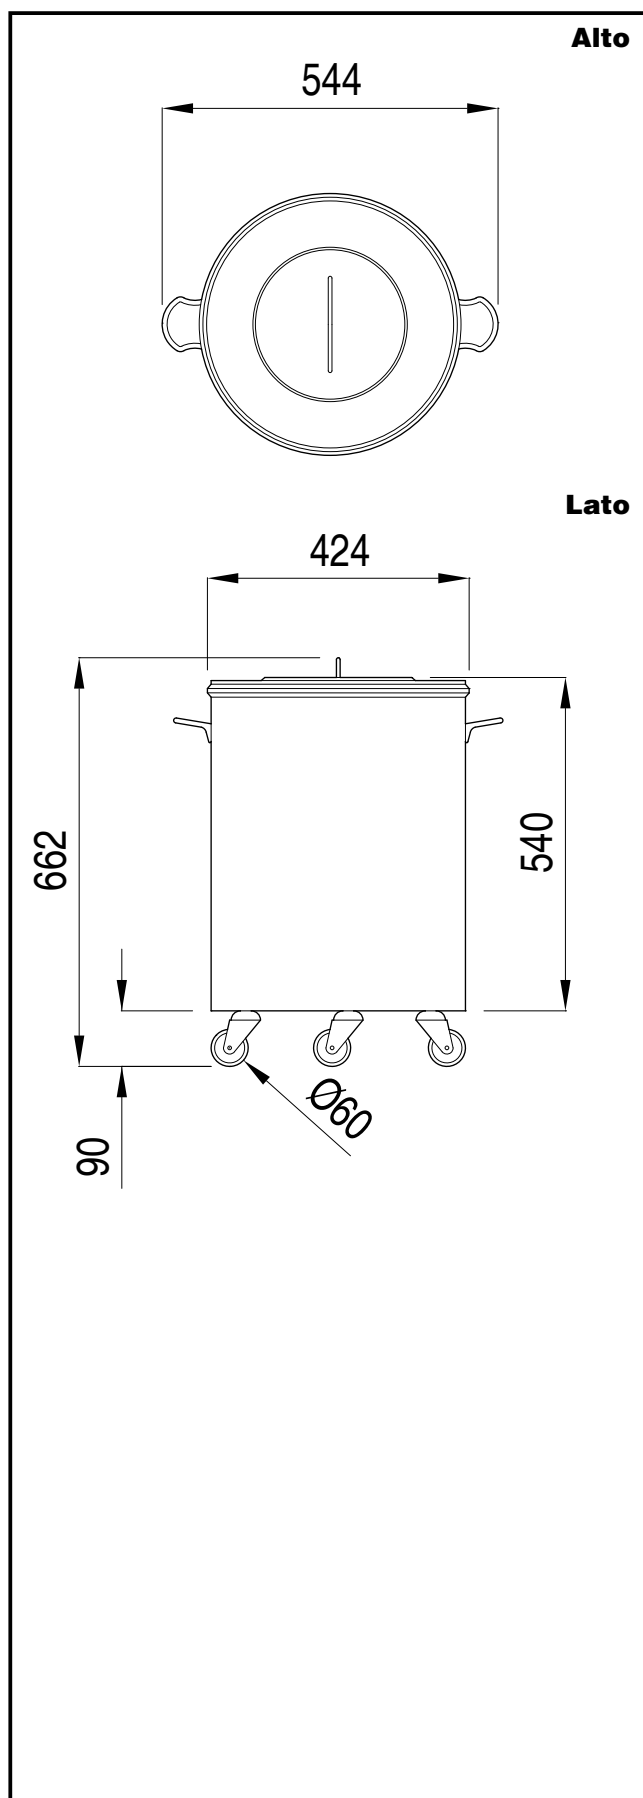

Accessori

Vasca carrellata inox per rifiuti con coperchio - capacità 60 litri

Accessori

Vasca carrellata inox per rifiuti con coperchio - capacità 60 litri

120131 (CVR60)

Vasca carrellata inox per rifiuti con coperchio - capacità 60 litri

Descrizione

Articolo N° _____

In acciaio inox AISI 304.

Dotata di due maniglie e coperchio estraibile.

Caratteristiche e benefici

- Coperchio rimovibile con due maniglie per facilitare le operazioni.

Costruzione

- Costruito interamente in acciaio inox AISI 304.
- Sviluppato e prodotto da azienda certificata ISO 9001 e ISO 14001.

Approvazione: _____

**Informazioni chiave**

Dimensioni esterne, altezza:

120131 (CVR60) 640 mm

Dimensioni esterne, larghezza: 450 mm

Dimensioni esterne, profondità: 450 mm