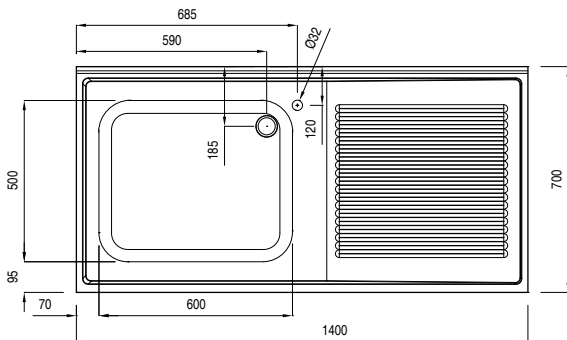

Alto

D = Scarico acqua

Lato