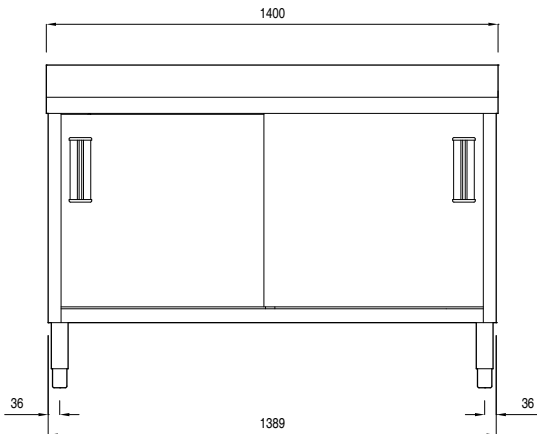

Fronte

D = Scarico acqua

Scarico

Posizione scarico:

132704 (MLA1416DXP)

Da destra a sinistra

Informazioni chiave

Larghezza armadio:	1310 mm
Profondità armadio:	645 mm
Altezza armadietto:	330 mm
Dimensioni esterne, altezza:	1000 mm
Dimensioni esterne, larghezza:	1400 mm
Dimensioni esterne, profondità:	700 mm
Dimensione alzatina, altezza:	100 mm
Dimensione alzatina, profondità:	13 mm
Dimensione alzatina, raggio:	R=8
Numero di ciotole	1
Dimensione ciotole	600x500xH300
Numero e tipologia di porte:	2 Scorrevole
Spessore piano di lavoro:	50 mm
Peso netto:	60 kg