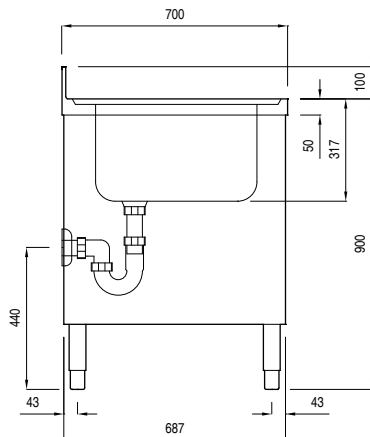

Costruzione

- Struttura completamente in acciaio inox con telaio saldato per conferire massima stabilità al tavolo.
- Miglior accesso al vano grazie alla presenza, per tutte le lunghezze, di solo due porte.
- Vasca lavatoio in acciaio inox AISI 304 dotata di tubo troppopieno e piletta di scarico.
- Piano di lavoro in acciaio 10/10 in AISI 304 di spessore 50 mm con piega salvamani sui bordi con pannello fonoassorbente da 18 mm di spessore.
- Pannelli laterali e suola rinforzata in acciaio inox AISI 304.
- Progettato per essere installato contro un muro. Alzatina posteriore paraspruzzi con raggiatura 8 mm, altezza 100 mm e spessore 13 mm
- I tavoli sono dotati di ripiano intermedio posizionabile a tre diverse altezze.
- Pannelli con pieghe salvamani su tutti i bordi a garanzia di una maggior sicurezza.
- Piedini in acciaio inox AISI 304 di 200 mm di altezza e 54 mm di diametro, regolabili: -50/+30 mm.
- Porte in acciaio inox AISI 304, fonoassorbenti e scorrevoli su guide poste all'interno della cornice del mobile.
- Gocciolatoio incluso.
- Costruzione in acciaio inox.

Fronte

Alto

D = Scarico acqua

Lato

Scarico

Posizione scarico:

132704 (MLA1416DXP)

Da destra a sinistra

Informazioni chiave

Larghezza armadio:	1310 mm
Profondità armadio:	645 mm
Altezza armadietto:	330 mm
Dimensioni esterne, altezza:	1000 mm
Dimensioni esterne, larghezza:	1400 mm
Dimensioni esterne, profondità:	700 mm
Dimensione alzatina, altezza:	100 mm
Dimensione alzatina, profondità:	13 mm
Dimensione alzatina, raggio:	R=8
Numero di ciotole	1
Dimensione ciotole	600x500xH300
Numero e tipologia di porte:	2 Scorrevole
Spessore piano di lavoro:	50 mm
Peso netto:	60 kg