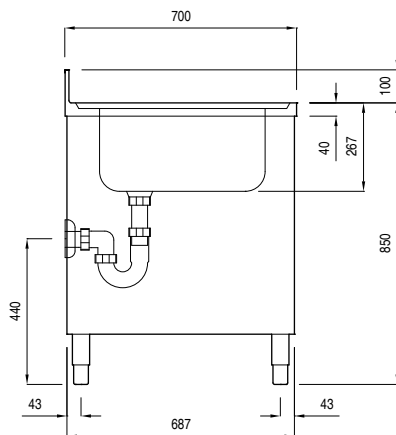

133039 (ML1S1417R)

Lavatoio armadiato con 1
vasca 500x500mm, con
sgocciolatoio destro, 1400mm

Descrizione

Articolo N° _____

Costruito interamente in acciaio. Struttura interna saldata in acciaio. Connessione tra pannelli e struttura saldata brevettata. Piano di lavoro, alto 40 mm, in acciaio AISI 304, incorpora un materiale fonoassorbente ed è dotato di angoli arrotondati. Alzatina (h=100mm) con R=8mm. Gocciolatoio. Porte scorrevoli fonoassorbenti. Maniglie incassate. Ripiano intermedio ad altezza regolabile con angoli rivettati e rinforzo in acciaio inox. Vasca in AISI 304 con troppopieno e scarico. Dotato di piedini ad altezza regolabile (-10/+60mm)

Preparazione Statica Lavatoio armadiato 1 vasca sgocciolatoio destro - 1400 mm

Fronte

Alto

D = Scarico acqua

Lato

Scarico

Posizione scarico:

133039 (ML1S1417R)

Da destra a sinistra

Informazioni chiave

Larghezza armadio:	1310 mm
Profondità armadio:	595 mm
Altezza armadietto:	645 mm
Dimensioni esterne, altezza:	950 mm
Dimensioni esterne, larghezza:	1400 mm
Dimensioni esterne, profondità:	700 mm
Dimensione alzatina, altezza:	100 mm
Dimensione alzatina, profondità:	13 mm
Dimensione alzatina, raggio:	R=8
Numero di ciotole	1
Dimensione ciotole	500x500xH250
Numero e tipologia di porte:	2 Scorrevole
Peso netto:	60 kg