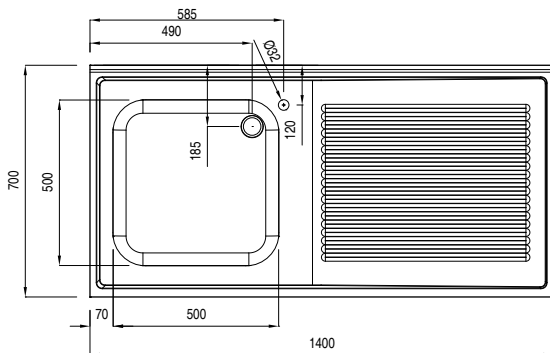

133039 (ML1S1417R)

Lavatoio armadiato con 1
vasca 500x500mm, con
sgocciolatoio destro, 1400mm

Descrizione

Articolo N° _____

Costruito interamente in acciaio. Struttura interna saldata in acciaio. Connessione tra pannelli e struttura saldata brevettata. Piano di lavoro, alto 40 mm, in acciaio AISI 304, incorpora un materiale fonoassorbente ed è dotato di angoli arrotondati. Alzatina (h=100mm) con R=8mm. Gocciolatoio. Porte scorrevoli fonoassorbenti. Maniglie incassate. Ripiano intermedio ad altezza regolabile con angoli rivettati e rinforzo in acciaio inox. Vasca in AISI 304 con troppopieno e scarico. Dotato di piedini ad altezza regolabile (-10/+60mm)

Preparazione Statica Lavatoio armadiato 1 vasca sgocciolatoio destro - 1400 mm

Fronte

Alto

D = Scarico acqua

Lato

Scarico

Posizione scarico:

133039 (ML1S1417R)

Da destra a sinistra

Informazioni chiave

Larghezza armadio:	1310 mm
Profondità armadio:	595 mm
Altezza armadietto:	645 mm
Dimensioni esterne, altezza:	950 mm
Dimensioni esterne, larghezza:	1400 mm
Dimensioni esterne, profondità:	700 mm
Dimensione alzatina, altezza:	100 mm
Dimensione alzatina, profondità:	13 mm
Dimensione alzatina, raggio:	R=8
Numero di ciotole	1
Dimensione ciotole	500x500xH250
Numero e tipologia di porte:	2 Scorrevole
Peso netto:	60 kg