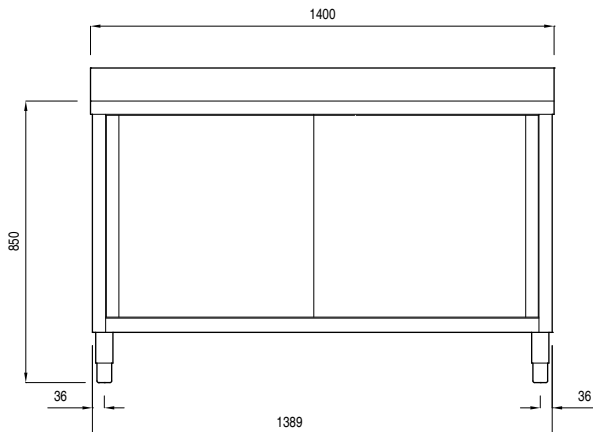

Preparazione Statica Lavatoio armadiato 1 vasca sgocciolatoio destro - 1400 mm

Fronte