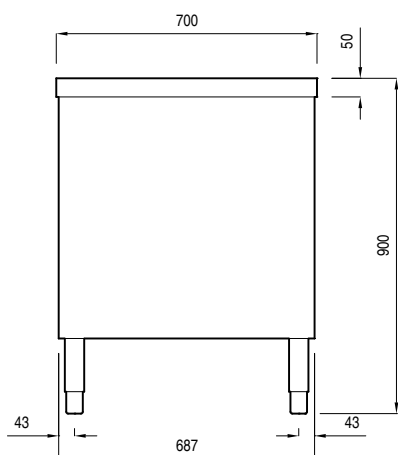

Articolo N° \_\_\_\_\_

Costruito interamente in acciaio. Struttura interna saldata in acciaio. Connessione tra pannelli e struttura saldata brevettata. Piano di lavoro, alto 50 mm, in acciaio AISI 304, spesso 1mm, incorpora un materiale fonoassorbente ed è dotato di angoli arrotondati. Porte scorrevoli fonoassorbenti. Pannello di base in acciaio AISI 304 e ripiano intermedio ad altezza regolabile. Dotato di piedini ad altezza regolabile (-10/+60mm).

Approvazione: \_\_\_\_\_

**Caratteristiche e benefici**

- Modello conforme alle norme igieniche internazionali sulla pulibilità.
- Ideali per essere collocati al centro della cucina.

**Costruzione**

- Struttura completamente in acciaio inox con telaio saldato per conferire massima stabilità al tavolo.
- Miglior accesso al vano grazie alla presenza, per tutte le lunghezze, di solo due porte.
- Piano di lavoro in acciaio 10/10 in AISI 304 di spessore 50 mm con piega salvamani sui bordi con pannello fonoassorbente da 18 mm di spessore.
- Pannelli laterali e suola rinforzata in acciaio inox AISI 304.
- I tavoli sono dotati di ripiano intermedio posizionabile a tre diverse altezze.
- Pannelli con pieghe salvamani su tutti i bordi a garanzia di una maggior sicurezza.
- Piedini in acciaio inox AISI 304 di 200 mm di altezza e 54 mm di diametro, regolabili: -50/+30 mm.
- Porte in acciaio inox AISI 304, fonoassorbenti e scorrevoli su guide poste all'interno della cornice del mobile.
- Costruzione in acciaio inox.

**Accessori opzionali**

- Kit 4 ruote (2 con freno) diametro 125 mm PNC 855880 □

**Fronte****Alto****Lato****Informazioni chiave**

Larghezza armadio:	1310 mm
132670 (MTND1400P)	
Profondità armadio:	645 mm
Altezza armadietto:	597 mm
Dimensioni esterne, altezza:	900 mm
Dimensioni esterne, larghezza:	1400 mm
Dimensioni esterne, profondità:	700 mm
Numero e tipologia di porte:	4 Scorrevole
Spessore piano di lavoro:	50 mm
Peso netto:	60 kg