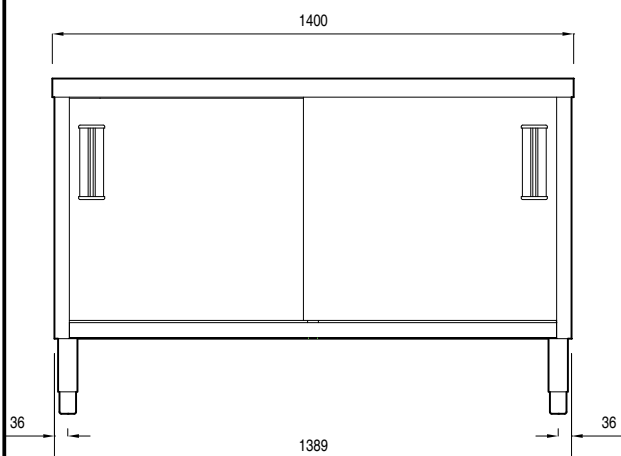

Articolo N° \_\_\_\_\_

Costruito interamente in acciaio. Struttura interna saldata in acciaio. Connessione tra pannelli e struttura saldata brevettata. Piano di lavoro, alto 50 mm, in acciaio AISI 304, spesso 1mm, incorpora un materiale fonoassorbente ed è dotato di angoli arrotondati. Porte scorrevoli fonoassorbenti. Pannello di base in acciaio AISI 304 e ripiano intermedio ad altezza regolabile. Dotato di piedini ad altezza regolabile (-10/+60mm).

Approvazione: \_\_\_\_\_

**Caratteristiche e benefici**

- Modello conforme alle norme igieniche internazionali sulla pulibilità.
- Ideali per essere collocati al centro della cucina.

**Costruzione**

- Struttura completamente in acciaio inox con telaio saldato per conferire massima stabilità al tavolo.
- Miglior accesso al vano grazie alla presenza, per tutte le lunghezze, di solo due porte.
- Piano di lavoro in acciaio 10/10 in AISI 304 di spessore 50 mm con piega salvamani sui bordi con pannello fonoassorbente da 18 mm di spessore.
- Pannelli laterali e suola rinforzata in acciaio inox AISI 304.
- I tavoli sono dotati di ripiano intermedio posizionabile a tre diverse altezze.
- Pannelli con pieghe salvamani su tutti i bordi a garanzia di una maggior sicurezza.
- Piedini in acciaio inox AISI 304 di 200 mm di altezza e 54 mm di diametro, regolabili: -50/+30 mm.
- Porte in acciaio inox AISI 304, fonoassorbenti e scorrevoli su guide poste all'interno della cornice del mobile.
- Costruzione in acciaio inox.

**Accessori opzionali**

- Kit 4 ruote (2 con freno) diametro 125 mm PNC 855880 □

**Fronte****Alto****Lato****Informazioni chiave**

Larghezza armadio:	1310 mm
132670 (MTND1400P)	
Profondità armadio:	645 mm
Altezza armadietto:	597 mm
Dimensioni esterne, altezza:	900 mm
Dimensioni esterne, larghezza:	1400 mm
Dimensioni esterne, profondità:	700 mm
Numero e tipologia di porte:	4 Scorrevole
Spessore piano di lavoro:	50 mm
Peso netto:	60 kg