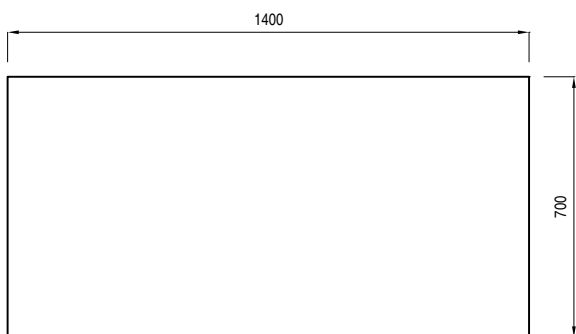

**Accessori opzionali**

- Kit 4 ruote (2 con freno) diametro 125 mm PNC 855880 □

**Fronte****Alto****Lato****Informazioni chiave**

Larghezza armadio:	1310 mm
132670 (MTND1400P)	
Profondità armadio:	645 mm
Altezza armadietto:	597 mm
Dimensioni esterne, altezza:	900 mm
Dimensioni esterne, larghezza:	1400 mm
Dimensioni esterne, profondità:	700 mm
Numero e tipologia di porte:	4 Scorrevole
Spessore piano di lavoro:	50 mm
Peso netto:	60 kg