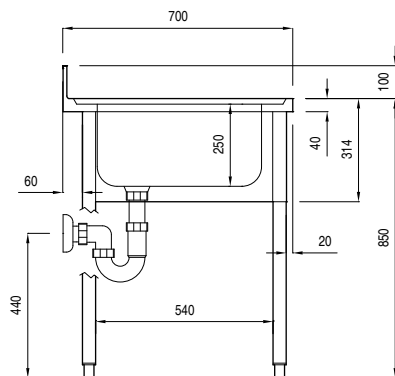

#### Articolo N° \_\_\_\_\_

Piano di lavoro in acciaio AISI 304, spessore 10/10, con bordo anteriore a spigolo da 40mm. Alzatina h=100mm a spigolo, chiusa posteriormente. N.1 vasca 500x500mm. Pannellatura frontale e laterale in acciaio AISI 304, schienale in acciaio. Gambe quadre 40x40mm in acciaio AISI 304 con piedini in acciaio.

### Costruzione

- Alzatina da 100 mm.
- Piano di lavoro da 50mm con profondità 700mm, in acciaio inox AISI 304,
- Ripiano in acciaio inox alto 40 mm, angoli rivettati con rinforzi trasversali in acciaio inox (accessorio disponibile su richiesta).
- Gambe a sezione quadra 40x40mm in acciaio inox AISI 304 con piedini regolabili in altezza.
- Pannellatura frontale, laterale e posteriore in acciaio inox.

### Accessori opzionali

- Ripiano inferiore liscio da 1400 mm per lavatoi PNC 855169
- Sifone singolo in plastica da 1,5" per tavoli con vasca PNC 855306
- Sifone singolo in ottone da 1,5" per tavoli con vasca PNC 855308
- Gruppo doccia di prelavaggio monoforo PNC 855315
- Miscelatore con comando a pedale e canna, per lavatoio su gambe PNC 855317
- Rubinetto con canna, 3/4" monoforo PNC 855319
- Rubinetto con leva a gomito con canna, 3/4" monoforo PNC 855322
- Rubinetto con leva a gomito con doccia e canna, 3/4" monoforo PNC 855324
- Rubinetto ad infrarossi con canna, 3/4" monoforo PNC 855325
- Avvolgitore Maxi-Reel a parete con lancia acqua e rientro automatico del tubo, 6 m PNC 855327
- Rubinetto a pedale con canna e con pedali caldo e freddo, 3/4" PNC 855328
- Rubinetto con doccia e canna, 3/4" monoforo PNC 855329

**Fronte**

**Alto**

D = Scarico acqua

**Lato**

**Informazioni chiave**

Dimensioni esterne, altezza:	850 mm
132459 (SL14S)	
Dimensioni esterne, larghezza:	1400 mm
Dimensioni esterne, profondità:	700 mm
Dimensione alzatina, altezza:	100 mm
Dimensione alzatina, profondità:	13 mm
Dimensione alzatina, raggio:	90°
Numero di ciotole	1
Dimensione ciotole	500x500xH250
Peso netto:	46 kg