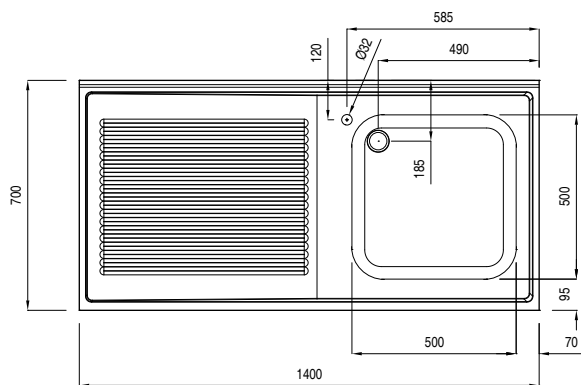

#### Articolo N° \_\_\_\_\_

Piano di lavoro in acciaio AISI 304, spessore 10/10, con bordo anteriore a spigolo da 40mm. Alzatina h=100mm a spigolo, chiusa posteriormente. N.1 vasca 500x500mm. Pannellatura frontale e laterale in acciaio AISI 304, schienale in acciaio. Gambe quadre 40x40mm in acciaio AISI 304 con piedini in acciaio.

### Costruzione

- Alzatina da 100 mm.
- Piano di lavoro da 50mm con profondità 700mm, in acciaio inox AISI 304,
- Ripiano in acciaio inox alto 40 mm, angoli rivettati con rinforzi trasversali in acciaio inox (accessorio disponibile su richiesta).
- Gambe a sezione quadra 40x40mm in acciaio inox AISI 304 con piedini regolabili in altezza.
- Pannellatura frontale, laterale e posteriore in acciaio inox.

**Fronte**

**Alto**

D = Scarico acqua

**Lato**

**Informazioni chiave**

Dimensioni esterne, altezza:	850 mm
132459 (SL14S)	
Dimensioni esterne, larghezza:	1400 mm
Dimensioni esterne, profondità:	700 mm
Dimensione alzatina, altezza:	100 mm
Dimensione alzatina, profondità:	13 mm
Dimensione alzatina, raggio:	90°
Numero di ciotole	1
Dimensione ciotole	500x500xH250
Peso netto:	46 kg