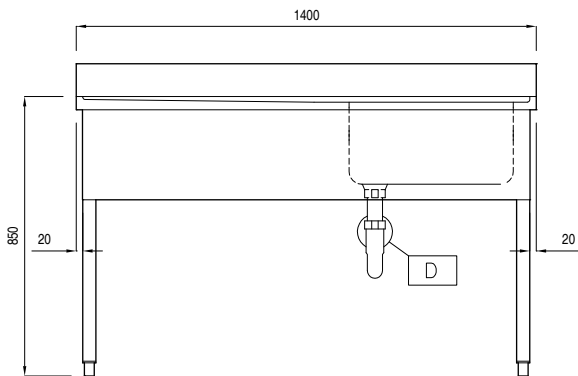

#### Articolo N° \_\_\_\_\_

Piano di lavoro in acciaio AISI 304, spessore 10/10, con bordo anteriore a spigolo da 40mm. Alzatina h=100mm a spigolo, chiusa posteriormente. N.1 vasca 500x500mm. Pannellatura frontale e laterale in acciaio AISI 304, schienale in acciaio. Gambe quadre 40x40mm in acciaio AISI 304 con piedini in acciaio.

### Costruzione

- Alzatina da 100 mm.
- Piano di lavoro da 50mm con profondità 700mm, in acciaio inox AISI 304,
- Ripiano in acciaio inox alto 40 mm, angoli rivettati con rinforzi trasversali in acciaio inox (accessorio disponibile su richiesta).
- Gambe a sezione quadra 40x40mm in acciaio inox AISI 304 con piedini regolabili in altezza.
- Pannellatura frontale, laterale e posteriore in acciaio inox.

**Fronte**

**Alto**

D = Scarico acqua

**Lato**

**Informazioni chiave**

Dimensioni esterne, altezza:	850 mm
132459 (SL14S)	
Dimensioni esterne, larghezza:	1400 mm
Dimensioni esterne, profondità:	700 mm
Dimensione alzatina, altezza:	100 mm
Dimensione alzatina, profondità:	13 mm
Dimensione alzatina, raggio:	90°
Numero di ciotole	1
Dimensione ciotole	500x500xH250
Peso netto:	46 kg