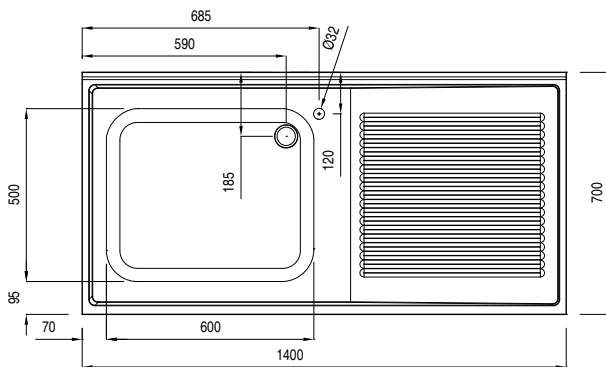

Informazioni chiave

Dimensioni esterne, altezza:	
132351 (LG1416DXP)	1000 mm
Dimensioni esterne, larghezza:	1400 mm
Dimensioni esterne, profondità:	700 mm
Dimensione alzatina, altezza:	100 mm
Dimensione alzatina, profondità:	13 mm
Dimensione alzatina, raggio:	R=8
Numero di ciotole	1
Dimensione ciotole	600x500xH300
Spessore piano di lavoro:	50 mm
Peso netto:	46 kg

Alto

D = Scarico acqua

Lato