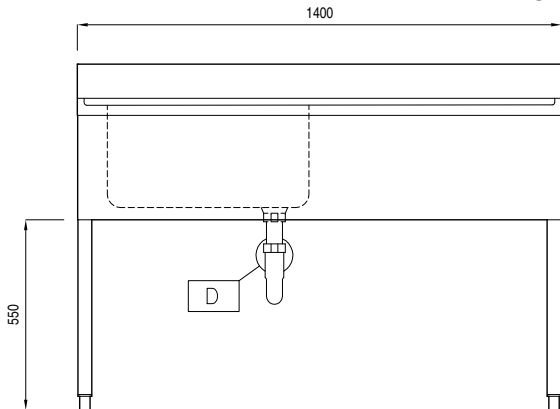

Informazioni chiave

Dimensioni esterne, altezza:	
132351 (LG1416DXP)	1000 mm
Dimensioni esterne, larghezza:	1400 mm
Dimensioni esterne, profondità:	700 mm
Dimensione alzatina, altezza:	100 mm
Dimensione alzatina, profondità:	13 mm
Dimensione alzatina, raggio:	R=8
Numero di ciotole	1
Dimensione ciotole	600x500xH300
Spessore piano di lavoro:	50 mm
Peso netto:	46 kg

Fronte