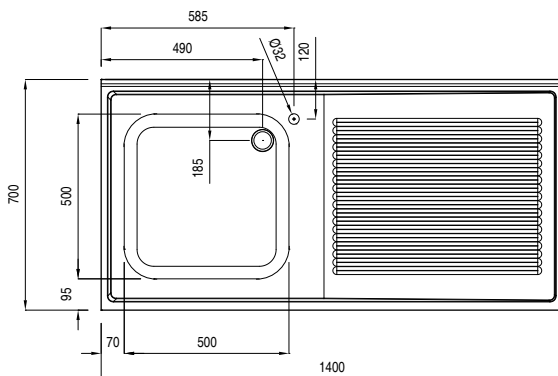

132458 (SL14D)

Lavatoio con vasca da
500x500 mm e sgocciolatoio
destro

Descrizione

Articolo N° _____

Piano di lavoro in acciaio AISI 304, spessore 10/10, con bordo anteriore a spigolo da 40mm. Alzatina h=100mm a spigolo, chiusa posteriormente. N.1 vasca 500x500mm. Pannellatura frontale e laterale in acciaio AISI 304, schienale in acciaio. Gambe quadre 40x40mm in acciaio AISI 304 con piedini in acciaio.

Approvazione: _____

Caratteristiche e benefici

- I lavatoi sono già montati di serie.

Costruzione

- Alzatina da 100 mm.
- Piano di lavoro da 50mm con profondità 700mm, in acciaio inox AISI 304,
- Ripiano in acciaio inox alto 40 mm, angoli rivettati con rinforzi trasversali in acciaio inox (accessorio disponibile su richiesta).
- Gambe a sezione quadra 40x40mm in acciaio inox AISI 304 con piedini regolabili in altezza.
- Pannellatura frontale, laterale e posteriore in acciaio inox.

Fronte

Alto

D = Scarico acqua

Lato

Informazioni chiave

Dimensioni esterne, altezza:	850 mm
132458 (SL14D)	
Dimensioni esterne, larghezza:	1400 mm
Dimensioni esterne, profondità:	700 mm
Dimensione alzatina, altezza:	100 mm
Dimensione alzatina, profondità:	13 mm
Dimensione alzatina, raggio:	90°
Numero di ciotole	1
Dimensione ciotole	500x500xH250
Peso netto:	46 kg