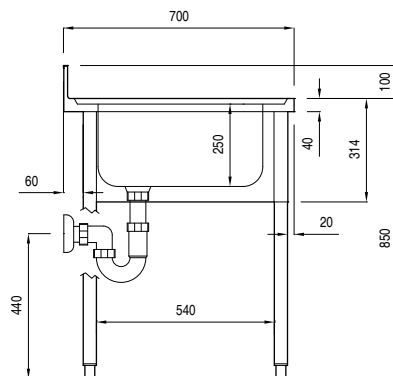

132458 (SL14D)

Lavatoio con vasca da
500x500 mm e sgocciolatoio
destro

Descrizione

Articolo N° _____

Piano di lavoro in acciaio AISI 304, spessore 10/10, con bordo anteriore a spigolo da 40mm. Alzatina h=100mm a spigolo, chiusa posteriormente. N.1 vasca 500x500mm. Pannellatura frontale e laterale in acciaio AISI 304, schienale in acciaio. Gambe quadre 40x40mm in acciaio AISI 304 con piedini in acciaio.

Accessori opzionali

- Ripiano inferiore liscio da 1400 mm per lavatoi PNC 855169
- Sifone singolo in plastica da 1,5" per tavoli con vasca PNC 855306
- Sifone singolo in ottone da 1,5" per tavoli con vasca PNC 855308
- Gruppo doccia di prelavaggio monoforo PNC 855315
- Miscelatore con comando a pedale e canna, per lavatoio su gambe PNC 855317
- Rubinetto con canna, 3/4" monoforo PNC 855319
- Rubinetto con leva a gomito con canna, 3/4" monoforo PNC 855322
- Rubinetto con leva a gomito con doccia e canna, 3/4" monoforo PNC 855324
- Rubinetto ad infrarossi con canna, 3/4" monoforo PNC 855325
- Avvolgitore Maxi-Reel a parete con lancia acqua e rientro automatico del tubo, 6 m PNC 855327
- Rubinetto a pedale con canna e con pedali caldo e freddo, 3/4" PNC 855328
- Rubinetto con doccia e canna, 3/4" monoforo PNC 855329

Fronte

Alto

D = Scarico acqua

Lato

Informazioni chiave

Dimensioni esterne, altezza:	850 mm
132458 (SL14D)	
Dimensioni esterne, larghezza:	1400 mm
Dimensioni esterne, profondità:	700 mm
Dimensione alzatina, altezza:	100 mm
Dimensione alzatina, profondità:	13 mm
Dimensione alzatina, raggio:	90°
Numero di ciotole	1
Dimensione ciotole	500x500xH250
Peso netto:	46 kg