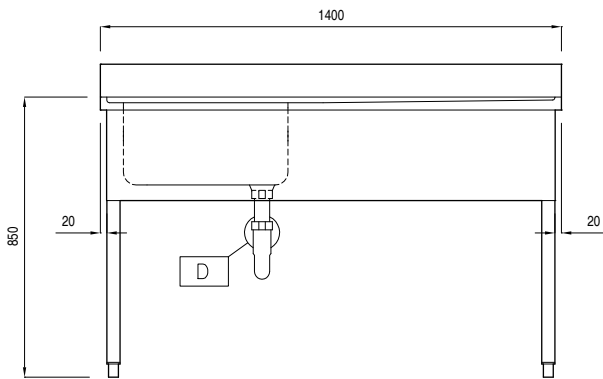

132458 (SL14D)

Lavatoio con vasca da
500x500 mm e sgocciolatoio
destro

Descrizione

Articolo N° _____

Piano di lavoro in acciaio AISI 304, spessore 10/10, con bordo anteriore a spigolo da 40mm. Alzatina h=100mm a spigolo, chiusa posteriormente. N.1 vasca 500x500mm. Pannellatura frontale e laterale in acciaio AISI 304, schienale in acciaio. Gambe quadre 40x40mm in acciaio AISI 304 con piedini in acciaio.

Approvazione: _____

Caratteristiche e benefici

- I lavatoi sono già montati di serie.

Costruzione

- Alzatina da 100 mm.
- Piano di lavoro da 50mm con profondità 700mm, in acciaio inox AISI 304,
- Ripiano in acciaio inox alto 40 mm, angoli rivettati con rinforzi trasversali in acciaio inox (accessorio disponibile su richiesta).
- Gambe a sezione quadra 40x40mm in acciaio inox AISI 304 con piedini regolabili in altezza.
- Pannellatura frontale, laterale e posteriore in acciaio inox.

Fronte

Alto

D = Scarico acqua

Lato

Informazioni chiave

Dimensioni esterne, altezza:	850 mm
132458 (SL14D)	
Dimensioni esterne, larghezza:	1400 mm
Dimensioni esterne, profondità:	700 mm
Dimensione alzatina, altezza:	100 mm
Dimensione alzatina, profondità:	13 mm
Dimensione alzatina, raggio:	90°
Numero di ciotole	1
Dimensione ciotole	500x500xH250
Peso netto:	46 kg