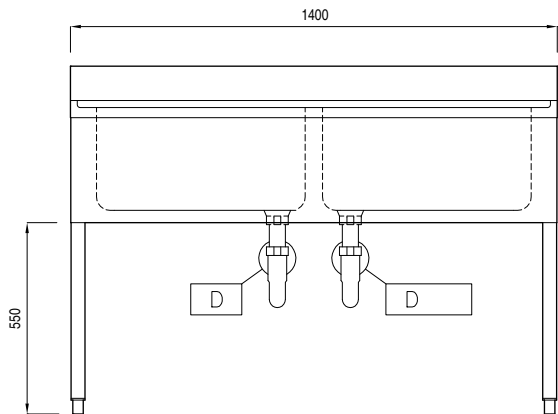

Fronte

D = Scarico acqua

Informazioni chiave

Dimensioni esterne, altezza:	132350 (LG1426P)	1000 mm
Dimensioni esterne, larghezza:		1400 mm
Dimensioni esterne, profondità:		700 mm
Dimensione alzatina, altezza:		100 mm
Dimensione alzatina, profondità:		13 mm
Dimensione alzatina, raggio:		R=8
Numero di ciotole		2
Dimensione ciotole		600x500xH300
Spessore piano di lavoro:		50 mm
Peso netto:		46 kg