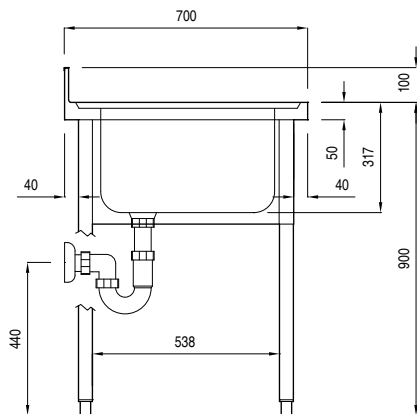

Vasche lavatoio in AISI 304 10/10 con dimensioni 600 x 500 x 300 mm dotate di tubo troppopieno e pilette di scarico da 2", insonorizzate con materiale fonoassorbente incollato sotto il fondo.

Telaio pannellato su tre lati con elemento di chiusura posteriore.

### Costruzione

- Piano di lavoro in acciaio 10/10 AISI 304 di 50 mm di spessore con piega salvamani sui bordi.
- Vasca lavatoio in acciaio inox AISI 304 dotata di tubo troppopieno e piletta di scarico.
- Progettato per essere installato contro un muro. Alzatina posteriore paraspruzzi con raggiatura 8 mm, altezza 100 mm e spessore 13 mm
- Gambe in acciaio inox AISI 304 a sezione quadra e 40 mm regolabili in altezza.
- Progettato per permettere di posizionare le gambe ed il piano con vasca ad incastro e fissare il rubinetto attraverso un accesso agevolato nella parte posteriore.
- Accessori a richiesta: ripiano inferiore, rubinetto, falso fondo per vasca, filtro troppo pieno, sifoni singoli o doppi.

**Fronte**

**Alto**

**D** = Scarico acqua

**Lato**

## Informazioni chiave

Dimensioni esterne, altezza:	132350 (LG1426P)	1000 mm
Dimensioni esterne, larghezza:		1400 mm
Dimensioni esterne, profondità:		700 mm
Dimensione alzatina, altezza:		100 mm
Dimensione alzatina, profondità:		13 mm
Dimensione alzatina, raggio:		R=8
Numero di ciotole		2
Dimensione ciotole		600x500xH300
Spessore piano di lavoro:		50 mm
Peso netto:		46 kg