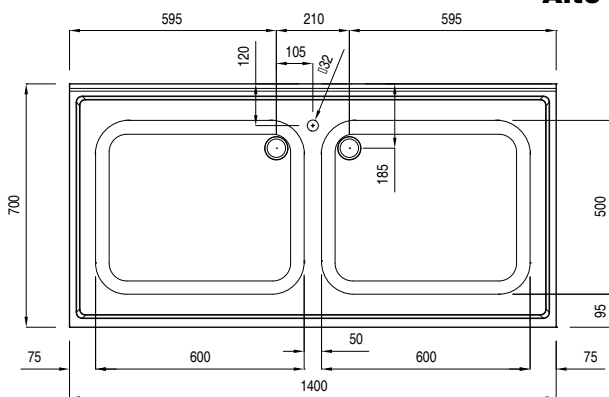

Lato

Alto

D = Scarico acqua