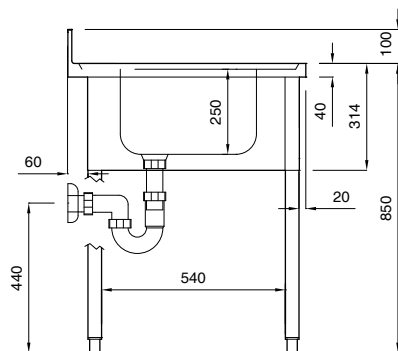

132523 (SLG14D)

Lavatoio 1 vasca - 1400 mm
gocciolatoio destro

Descrizione

Articolo N° _____

Piano di lavoro in acciaio AISI 304, spessore 10/10, con bordo anteriore a spigolo da 40mm. Alzatina h=100mm a spigolo, chiusa posteriormente. N.1 vasca 500x500mm. Pannellatura frontale e laterale in acciaio AISI 304, schienale in acciaio. Gambe quadre 40x40mm in acciaio AISI 304 con piedini in acciaio. Si puo' inserire una lavastoviglie sotto lo sgocciolatoio.

Approvazione: _____

Costruzione

- Alzatina da 100 mm.
- Piano di lavoro da 50mm con profondità 700mm, in acciaio inox AISI 304,
- Gambe a sezione quadra 40x40 mm in acciaio inox AISI 304 e piedini regolabili in altezza.

Accessori opzionali

- Ripiano inferiore liscio da 800 mm per lavatoi PNC 855166
- Sifone singolo in plastica da 1,5" per tavoli con vasca PNC 855306
- Sifone singolo in ottone da 1,5" per tavoli con vasca PNC 855308
- Gruppo doccia di prelavaggio monoforo PNC 855315
- Miscelatore con comando a pedale e canna, per lavatoio su gambe PNC 855317
- Rubinetto con canna, 3/4" monoforo PNC 855319
- Rubinetto con leva a gomito con canna, 3/4" monoforo PNC 855322
- Rubinetto con leva a gomito con doccia e canna, 3/4" monoforo PNC 855324
- Avvolgitore Maxi-Reel a parete con lancia acqua e rientro automatico del tubo, 6 m PNC 855327
- Rubinetto a pedale con canna e con pedali caldo e freddo, 3/4" PNC 855328
- Rubinetto con doccia e canna, 3/4" monoforo PNC 855329

Fronte

Alto

D = Scarico acqua

Lato

Informazioni chiave

Dimensioni esterne, altezza:	850 mm
132523 (SLG14D)	
Dimensioni esterne, larghezza:	1400 mm
Dimensioni esterne, profondità:	700 mm
Dimensione alzatina, altezza:	100 mm
Dimensione alzatina, profondità:	13 mm
Dimensione alzatina, raggio:	90°
Numero di ciotole	1
Dimensione ciotole	500x500xH250
Peso netto:	60 kg