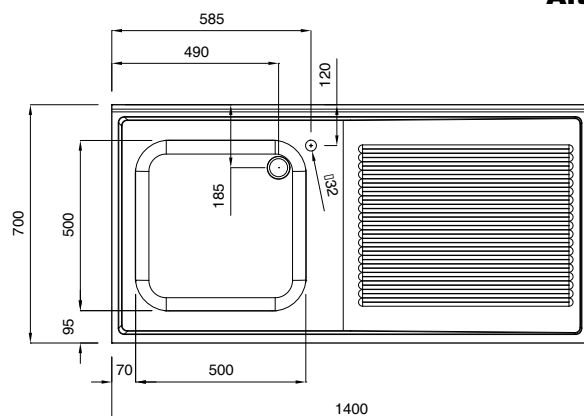

132523 (SLG14D)

Lavatoio 1 vasca - 1400 mm
gocciolatoio destro

Descrizione

Articolo N° _____

Piano di lavoro in acciaio AISI 304, spessore 10/10, con bordo anteriore a spigolo da 40mm. Alzatina h=100mm a spigolo, chiusa posteriormente. N.1 vasca 500x500mm. Pannellatura frontale e laterale in acciaio AISI 304, schienale in acciaio. Gambe quadre 40x40mm in acciaio AISI 304 con piedini in acciaio. Si puo' inserire una lavastoviglie sotto lo sgocciolatoio.

Approvazione: _____

Costruzione

- Alzatina da 100 mm.
- Piano di lavoro da 50mm con profondità 700mm, in acciaio inox AISI 304,
- Gambe a sezione quadra 40x40 mm in acciaio inox AISI 304 e piedini regolabili in altezza.

Accessori opzionali

- Ripiano inferiore liscio da 800 mm per lavatoi PNC 855166
- Sifone singolo in plastica da 1,5" per tavoli con vasca PNC 855306
- Sifone singolo in ottone da 1,5" per tavoli con vasca PNC 855308
- Gruppo doccia di prelavaggio monoforo PNC 855315
- Miscelatore con comando a pedale e canna, per lavatoio su gambe PNC 855317
- Rubinetto con canna, 3/4" monoforo PNC 855319
- Rubinetto con leva a gomito con canna, 3/4" monoforo PNC 855322
- Rubinetto con leva a gomito con doccia e canna, 3/4" monoforo PNC 855324
- Avvolgitore Maxi-Reel a parete con lancia acqua e rientro automatico del tubo, 6 m PNC 855327
- Rubinetto a pedale con canna e con pedali caldo e freddo, 3/4" PNC 855328
- Rubinetto con doccia e canna, 3/4" monoforo PNC 855329

Fronte

Alto

D = Scarico acqua

Lato

Informazioni chiave

Dimensioni esterne, altezza:	850 mm
132523 (SLG14D)	
Dimensioni esterne, larghezza:	1400 mm
Dimensioni esterne, profondità:	700 mm
Dimensione alzatina, altezza:	100 mm
Dimensione alzatina, profondità:	13 mm
Dimensione alzatina, raggio:	90°
Numero di ciotole	1
Dimensione ciotole	500x500xH250
Peso netto:	60 kg