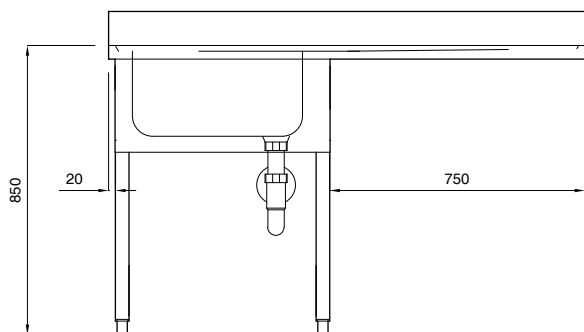

132523 (SLG14D)

Lavatoio 1 vasca - 1400 mm
gocciolatoio destro

Descrizione

Articolo N° _____

Piano di lavoro in acciaio AISI 304, spessore 10/10, con bordo anteriore a spigolo da 40mm. Alzatina h=100mm a spigolo, chiusa posteriormente. N.1 vasca 500x500mm. Pannellatura frontale e laterale in acciaio AISI 304, schienale in acciaio. Gambe quadre 40x40mm in acciaio AISI 304 con piedini in acciaio. Si puo' inserire una lavastoviglie sotto lo sgocciolatoio.

Approvazione: _____

Costruzione

- Alzatina da 100 mm.
- Piano di lavoro da 50mm con profondità 700mm, in acciaio inox AISI 304,
- Gambe a sezione quadra 40x40 mm in acciaio inox AISI 304 e piedini regolabili in altezza.

Accessori opzionali

- Ripiano inferiore liscio da 800 mm per lavatoi PNC 855166
- Sifone singolo in plastica da 1,5" per tavoli con vasca PNC 855306
- Sifone singolo in ottone da 1,5" per tavoli con vasca PNC 855308
- Gruppo doccia di prelavaggio monoforo PNC 855315
- Miscelatore con comando a pedale e canna, per lavatoio su gambe PNC 855317
- Rubinetto con canna, 3/4" monoforo PNC 855319
- Rubinetto con leva a gomito con canna, 3/4" monoforo PNC 855322
- Rubinetto con leva a gomito con doccia e canna, 3/4" monoforo PNC 855324
- Avvolgitore Maxi-Reel a parete con lancia acqua e rientro automatico del tubo, 6 m PNC 855327
- Rubinetto a pedale con canna e con pedali caldo e freddo, 3/4" PNC 855328
- Rubinetto con doccia e canna, 3/4" monoforo PNC 855329

Fronte

Alto

D = Scarico acqua

Lato

Informazioni chiave

Dimensioni esterne, altezza:	850 mm
132523 (SLG14D)	
Dimensioni esterne, larghezza:	1400 mm
Dimensioni esterne, profondità:	700 mm
Dimensione alzatina, altezza:	100 mm
Dimensione alzatina, profondità:	13 mm
Dimensione alzatina, raggio:	90°
Numero di ciotole	1
Dimensione ciotole	500x500xH250
Peso netto:	60 kg