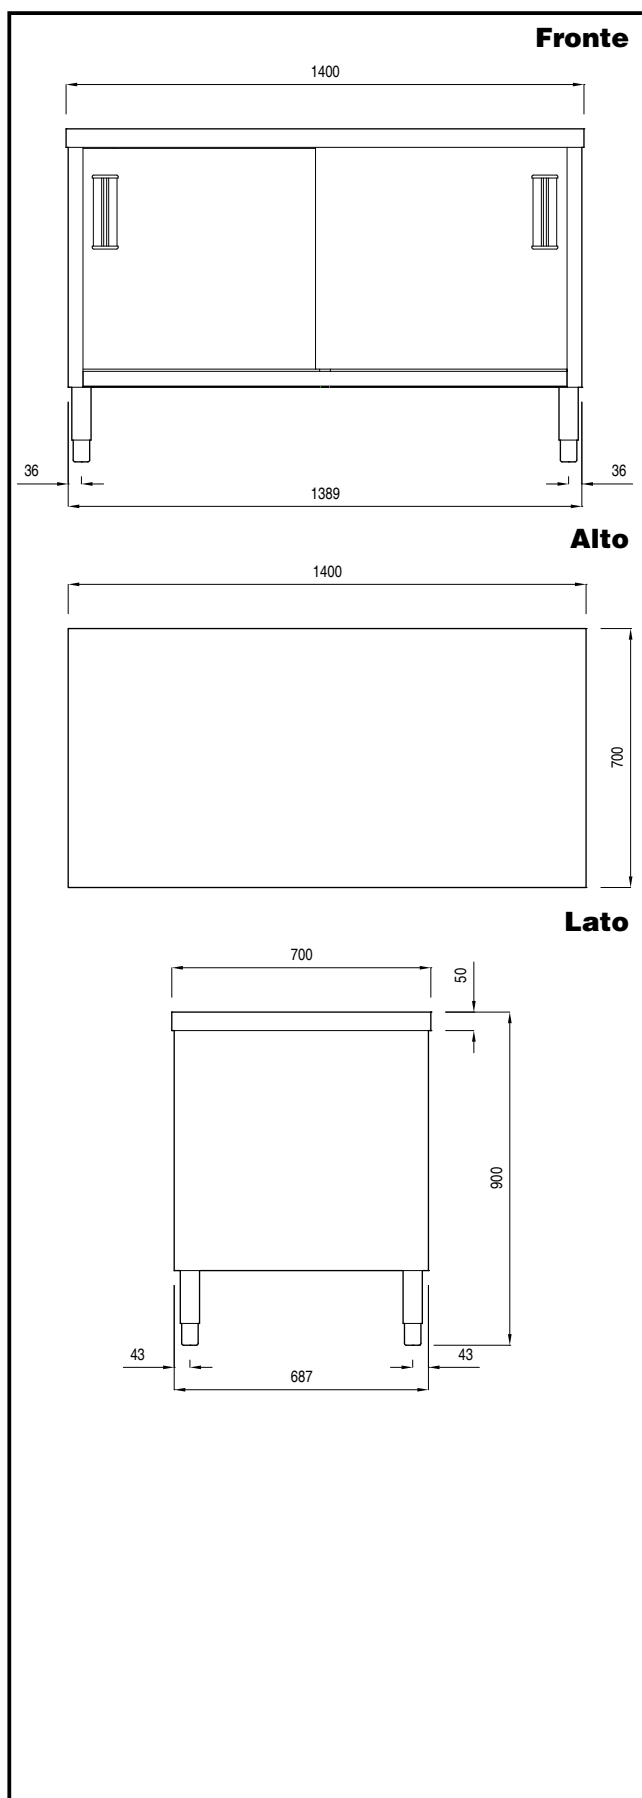

132657 (MTN1400P)

Tavolo armadiato con 1 ripiano e 2 porte scorrevoli, 1400mm

Descrizione

Articolo N° _____

Costruito interamente in acciaio. Struttura interna saldata in acciaio. Connessione tra pannelli e struttura saldata brevettata. Piano di lavoro, alto 50 mm, in acciaio AISI 304, spesso 1mm, incorpora un materiale fonoassorbente ed è dotato di angoli arrotondati. Porte scorrevoli fonoassorbenti. Pannello di base in acciaio AISI 304 e ripiano intermedio ad altezza regolabile. Dotato di piedini ad altezza regolabile (-10/+60mm).

Costruzione

- Struttura completamente in acciaio inox con telaio saldato per conferire massima stabilità al tavolo.
- Miglior accesso al vano grazie alla presenza, per tutte le lunghezze, di solo due porte.
- Piano di lavoro in acciaio 10/10 in AISI 304 di spessore 50 mm con piega salvamani sui bordi con pannello fonoassorbente da 18 mm di spessore.
- Pannelli laterali e suola rinforzata in acciaio inox AISI 304.
- I tavoli sono dotati di ripiano intermedio posizionabile a tre diverse altezze.
- Porte in acciaio inox AISI 304, fonoassorbenti e scorrevoli su guide poste all'interno della cornice del mobile.
- Pannelli con pieghe salvamani su tutti i bordi a garanzia di una maggior sicurezza.
- Piedini in acciaio inox AISI 304 di 200 mm di altezza e 54 mm di diametro, regolabili: -50/+30 mm.
- Costruzione in acciaio inox.

Accessori opzionali

- Kit 4 ruote (2 con freno) diametro 125 mm PNC 855880

Preparazione Statica Tavolo armadio con 1 ripiano e 2 porte scorrevoli - 1400 mm

Informazioni chiave

Larghezza armadio:	1310 mm
132657 (MTN1400P)	
Profondità armadio:	645 mm
Altezza armadietto:	597 mm
Dimensioni esterne, altezza:	900 mm
Dimensioni esterne, larghezza:	1400 mm
Dimensioni esterne, profondità:	700 mm
Numero e tipologia di porte:	2 Scorrevole
Spessore piano di lavoro:	50 mm
Peso netto:	60 kg