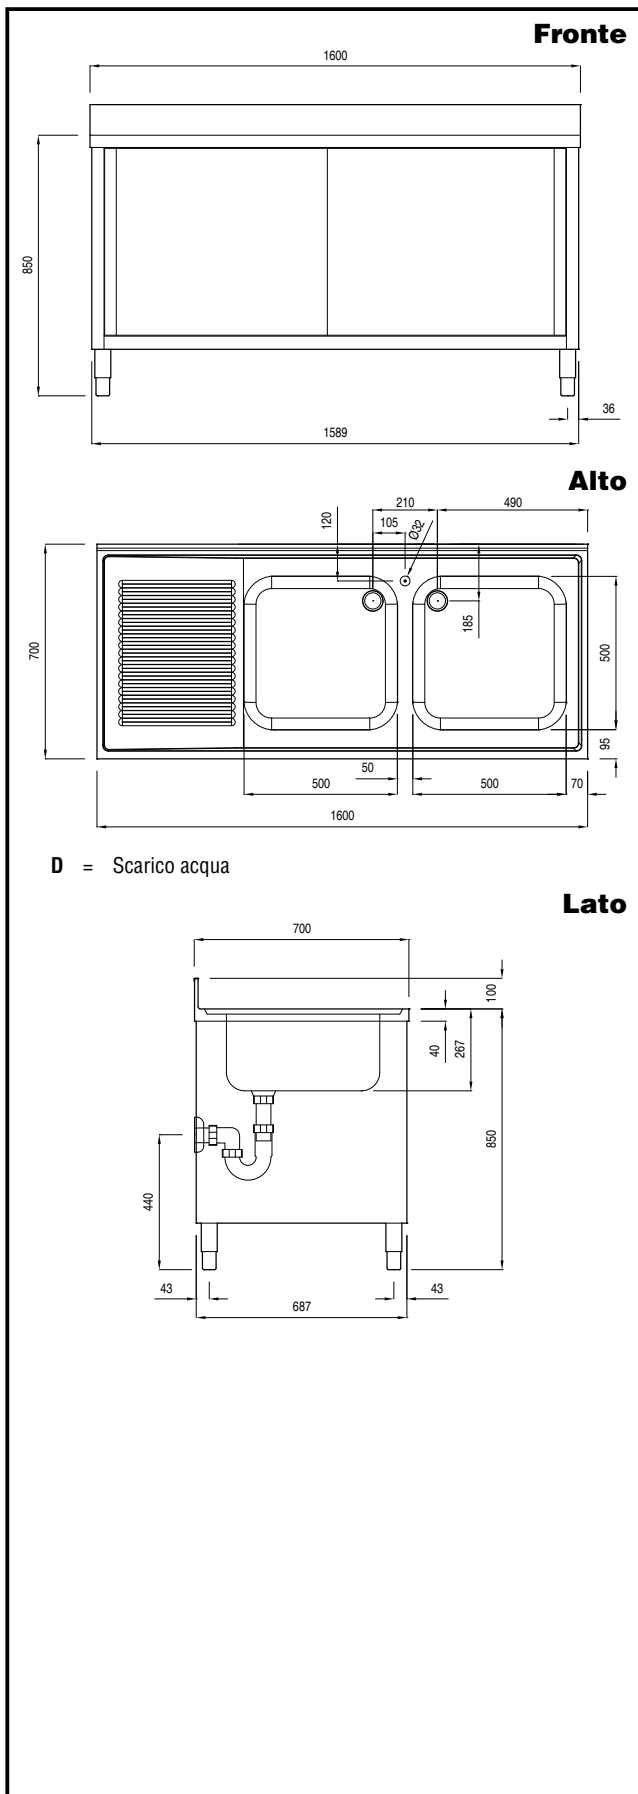

133045 (ML2S1617L)

Lavatoio armadiato con 2
vasche 500x500mm, con
sgocciolatoio sinistro, 1600mm

Descrizione

Articolo N°

Costruito interamente in acciaio. Struttura interna saldata in acciaio. Connessione tra pannelli e struttura saldata brevettata. Piano di lavoro, alto 40 mm, in acciaio AISI 304, incorpora un materiale fonoassorbente ed è dotato di angoli arrotondati. Alzatina (h=100mm) con R=8mm. Gocciolatoio. Porte scorrevoli fonoassorbenti. Maniglie incassate. Ripiano intermedio ad altezza regolabile con angoli rivettati e rinforzo in acciaio inox. Vasca in AISI 304 con troppopieno e scarico. Dotato di piedini ad altezza regolabile (-10/+60mm)

Scarico

Posizione scarico:

133045 (ML2S1617L)

Sx

Informazioni chiave

Larghezza armadio:	1510 mm
Profondità armadio:	595 mm
Altezza armadietto:	645 mm
Dimensioni esterne, altezza:	950 mm
Dimensioni esterne, larghezza:	1600 mm
Dimensioni esterne, profondità:	700 mm
Dimensione alzatina, altezza:	100 mm
Dimensione alzatina, profondità:	13 mm
Dimensione alzatina, raggio:	R=8
Numero di ciotole	2
Dimensione ciotole	500x500xH250
Numero e tipologia di porte:	2 Scorrevole
Peso netto:	65 kg