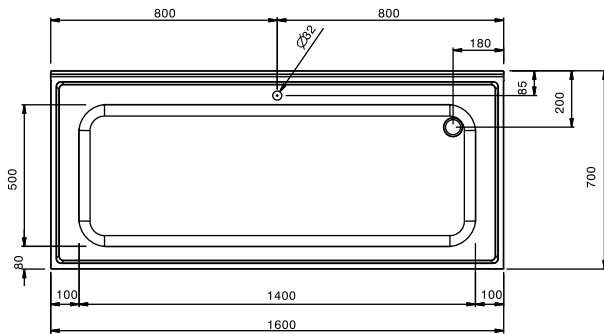

132541 (SLP16)

Lavatoio pentole 1 vasca da
1400x500 mm

Descrizione

Articolo N° _____

Piano di lavoro in acciaio AISI 304, spessore 10/10, con bordo anteriore a spigolo da 40mm. Alzatina h=100mm a spigolo, chiusa posteriormente. N.1 vasca 1400x500mm. Pannellatura frontale e laterale in acciaio AISI 304, schienale in acciaio. Gambe quadre 40x40mm in acciaio AISI 304 con piedini in acciaio.

Approvazione: _____

Costruzione

- Alzatina da 100 mm.
- Piano di lavoro da 50mm con profondità 700mm, in acciaio inox AISI 304,
- Ripiano in acciaio inox alto 40 mm, angoli rivettati con rinforzi trasversali in acciaio inox (accessorio disponibile su richiesta).
- Gambe a sezione quadra 40x40mm in acciaio inox AISI 304 con piedini regolabili in altezza.
- Pannellatura frontale, laterale e posteriore in acciaio inox.

Accessori opzionali

- Ripiano inferiore liscio da 1600 mm per lavatoi PNC 855170
- Sifone singolo in plastica da 1,5" per tavoli con vasca PNC 855306
- Sifone singolo in ottone da 1,5" per tavoli con vasca PNC 855308
- Gruppo doccia di prelavaggio monoforo PNC 855315
- Miscelatore con comando a pedale e canna, per lavatoio su gambe PNC 855317
- Rubinetto con canna, 3/4" monoforo PNC 855319
- Rubinetto con leva a gomito con canna, 3/4" monoforo PNC 855322
- Rubinetto con leva a gomito con doccia e canna, 3/4" monoforo PNC 855324
- Avvolgitore Maxi-Reel a parete con lancia acqua e rientro automatico del tubo, 6 m PNC 855327
- Rubinetto a pedale con canna e con pedali caldo e freddo, 3/4" PNC 855328
- Rubinetto con doccia e canna, 3/4" monoforo PNC 855329

Fronte

Alto

D = Scarico acqua

Lato

Informazioni chiave

Dimensioni esterne, altezza:	850 mm
132541 (SLP16)	
Dimensioni esterne, larghezza:	1600 mm
Dimensioni esterne, profondità:	700 mm
Dimensione alzatina, altezza:	100 mm
Dimensione alzatina, profondità:	13 mm
Dimensione alzatina, raggio:	R=8
Numero di ciotole	1
Dimensione ciotole	1400x500xH350
Peso netto:	65 kg