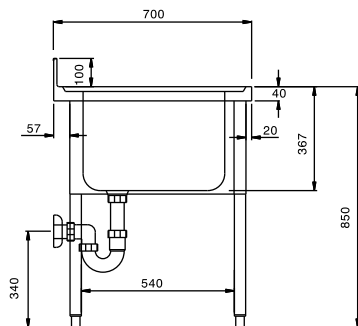

132541 (SLP16)

Lavatoio pentole 1 vasca da
1400x500 mm

Descrizione

Articolo N° _____

Piano di lavoro in acciaio AISI 304, spessore 10/10, con bordo anteriore a spigolo da 40mm. Alzatina h=100mm a spigolo, chiusa posteriormente. N.1 vasca 1400x500mm. Pannellatura frontale e laterale in acciaio AISI 304, schienale in acciaio. Gambe quadre 40x40mm in acciaio AISI 304 con piedini in acciaio.

Approvazione: _____

Costruzione

- Alzatina da 100 mm.
- Piano di lavoro da 50mm con profondità 700mm, in acciaio inox AISI 304,
- Ripiano in acciaio inox alto 40 mm, angoli rivettati con rinforzi trasversali in acciaio inox (accessorio disponibile su richiesta).
- Gambe a sezione quadra 40x40mm in acciaio inox AISI 304 con piedini regolabili in altezza.
- Pannellatura frontale, laterale e posteriore in acciaio inox.

Accessori opzionali

- Ripiano inferiore liscio da 1600 mm per lavatoi PNC 855170
- Sifone singolo in plastica da 1,5" per tavoli con vasca PNC 855306
- Sifone singolo in ottone da 1,5" per tavoli con vasca PNC 855308
- Gruppo doccia di prelavaggio monoforo PNC 855315
- Miscelatore con comando a pedale e canna, per lavatoio su gambe PNC 855317
- Rubinetto con canna, 3/4" monoforo PNC 855319
- Rubinetto con leva a gomito con canna, 3/4" monoforo PNC 855322
- Rubinetto con leva a gomito con doccia e canna, 3/4" monoforo PNC 855324
- Avvolgitore Maxi-Reel a parete con lancia acqua e rientro automatico del tubo, 6 m PNC 855327
- Rubinetto a pedale con canna e con pedali caldo e freddo, 3/4" PNC 855328
- Rubinetto con doccia e canna, 3/4" monoforo PNC 855329

Fronte

Alto

D = Scarico acqua

Lato

Informazioni chiave

Dimensioni esterne, altezza:	850 mm
132541 (SLP16)	
Dimensioni esterne, larghezza:	1600 mm
Dimensioni esterne, profondità:	700 mm
Dimensione alzatina, altezza:	100 mm
Dimensione alzatina, profondità:	13 mm
Dimensione alzatina, raggio:	R=8
Numero di ciotole	1
Dimensione ciotole	1400x500xH350
Peso netto:	65 kg