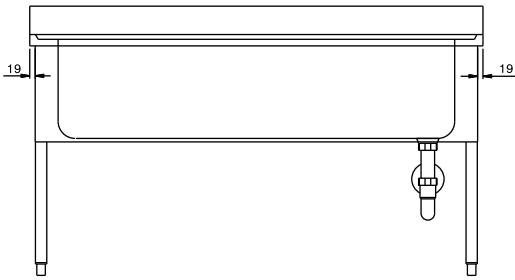

132541 (SLP16)

Lavatoio pentole 1 vasca da
1400x500 mm

Descrizione

Articolo N° _____

Piano di lavoro in acciaio AISI 304, spessore 10/10, con bordo anteriore a spigolo da 40mm. Alzatina h=100mm a spigolo, chiusa posteriormente. N.1 vasca 1400x500mm. Pannellatura frontale e laterale in acciaio AISI 304, schienale in acciaio. Gambe quadre 40x40mm in acciaio AISI 304 con piedini in acciaio.

Approvazione: _____

Costruzione

- Alzatina da 100 mm.
- Piano di lavoro da 50mm con profondità 700mm, in acciaio inox AISI 304,
- Ripiano in acciaio inox alto 40 mm, angoli rivettati con rinforzi trasversali in acciaio inox (accessorio disponibile su richiesta).
- Gambe a sezione quadra 40x40mm in acciaio inox AISI 304 con piedini regolabili in altezza.
- Pannellatura frontale, laterale e posteriore in acciaio inox.

Accessori opzionali

- Ripiano inferiore liscio da 1600 mm per lavatoi PNC 855170
- Sifone singolo in plastica da 1,5" per tavoli con vasca PNC 855306
- Sifone singolo in ottone da 1,5" per tavoli con vasca PNC 855308
- Gruppo doccia di prelavaggio monoforo PNC 855315
- Miscelatore con comando a pedale e canna, per lavatoio su gambe PNC 855317
- Rubinetto con canna, 3/4" monoforo PNC 855319
- Rubinetto con leva a gomito con canna, 3/4" monoforo PNC 855322
- Rubinetto con leva a gomito con doccia e canna, 3/4" monoforo PNC 855324
- Avvolgitore Maxi-Reel a parete con lancia acqua e rientro automatico del tubo, 6 m PNC 855327
- Rubinetto a pedale con canna e con pedali caldo e freddo, 3/4" PNC 855328
- Rubinetto con doccia e canna, 3/4" monoforo PNC 855329

Fronte

Alto

D = Scarico acqua

Lato

Informazioni chiave

Dimensioni esterne, altezza:	850 mm
132541 (SLP16)	
Dimensioni esterne, larghezza:	1600 mm
Dimensioni esterne, profondità:	700 mm
Dimensione alzatina, altezza:	100 mm
Dimensione alzatina, profondità:	13 mm
Dimensione alzatina, raggio:	R=8
Numero di ciotole	1
Dimensione ciotole	1400x500xH350
Peso netto:	65 kg