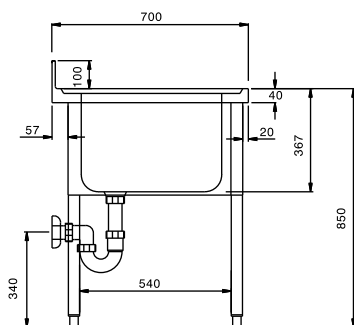

132543 (SLP216)

Lavatoio pentole 2 vasche da
700x500 mm

Descrizione

Articolo N° _____

Piano di lavoro in acciaio AISI 304, spessore 10/10, con bordo anteriore a spigolo da 40mm. Alzatina h=100mm a spigolo, chiusa posteriormente. N.2 vasche 700x500mm. Pannellatura frontale e laterale in acciaio AISI 304, schienale in acciaio. Gambe quadre 40x40mm in acciaio AISI 304 con piedini in acciaio.

Approvazione: _____

Costruzione

- Piano di lavoro da 50mm con profondità 700mm, in acciaio inox AISI 304,
- Gambe a sezione quadra 40x40 mm in acciaio inox AISI 304 e piedini regolabili in altezza.
- Alzatina da 100 mm con pannello posteriore chiuso.

Accessori opzionali

- Sifone doppio in plastica 1,5" PNC 850021
- Ripiano inferiore liscio da 1600 mm per lavatoi PNC 855170
- Sifone singolo in plastica da 1,5" per tavoli con vasca PNC 855306
- Sifone singolo in ottone da 1,5" per tavoli con vasca PNC 855308
- Gruppo doccia di prelavaggio monoforo PNC 855315
- Miscelatore con comando a pedale e canna, per lavatoio su gambe PNC 855317
- Rubinetto con canna, 3/4" monoforo PNC 855319
- Rubinetto con leva a gomito con canna, 3/4" monoforo PNC 855322
- Rubinetto con leva a gomito con doccia e canna, 3/4" monoforo PNC 855324
- Avvolgitore Maxi-Reel a parete con lancia acqua e rientro automatico del tubo, 6 m PNC 855327
- Rubinetto a pedale con canna e con pedali caldo e freddo, 3/4" PNC 855328
- Rubinetto con doccia e canna, 3/4" monoforo PNC 855329

Fronte

Alto

D = Scarico acqua

Lato

Informazioni chiave

Dimensioni esterne, altezza:	850 mm
132543 (SLP216)	
Dimensioni esterne, larghezza:	1600 mm
Dimensioni esterne, profondità:	700 mm
Dimensione alzatina, altezza:	100 mm
Dimensione alzatina, profondità:	0 mm
Dimensione alzatina, raggio:	R=8
Numero di ciotole	2
Dimensione ciotole	700x500xH350
Peso netto:	65 kg