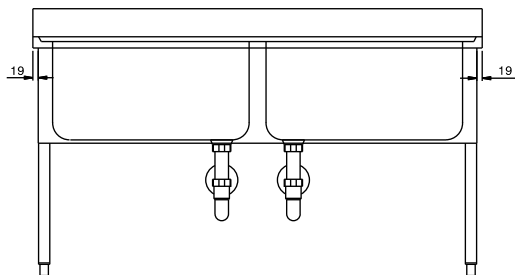

132543 (SLP216)

Lavatoio pentole 2 vasche da
700x500 mm

Descrizione

Articolo N° _____

Piano di lavoro in acciaio AISI 304, spessore 10/10, con bordo anteriore a spigolo da 40mm. Alzatina h=100mm a spigolo, chiusa posteriormente. N.2 vasche 700x500mm. Pannellatura frontale e laterale in acciaio AISI 304, schienale in acciaio. Gambe quadre 40x40mm in acciaio AISI 304 con piedini in acciaio.

Approvazione: _____

Costruzione

- Piano di lavoro da 50mm con profondità 700mm, in acciaio inox AISI 304,
- Gambe a sezione quadra 40x40 mm in acciaio inox AISI 304 e piedini regolabili in altezza.
- Alzatina da 100 mm con pannello posteriore chiuso.

Accessori opzionali

- Sifone doppio in plastica 1,5" PNC 850021
- Ripiano inferiore liscio da 1600 mm per lavatoi PNC 855170
- Sifone singolo in plastica da 1,5" per tavoli con vasca PNC 855306
- Sifone singolo in ottone da 1,5" per tavoli con vasca PNC 855308
- Gruppo doccia di prelavaggio monoforo PNC 855315
- Miscelatore con comando a pedale e canna, per lavatoio su gambe PNC 855317
- Rubinetto con canna, 3/4" monoforo PNC 855319
- Rubinetto con leva a gomito con canna, 3/4" monoforo PNC 855322
- Rubinetto con leva a gomito con doccia e canna, 3/4" monoforo PNC 855324
- Avvolgitore Maxi-Reel a parete con lancia acqua e rientro automatico del tubo, 6 m PNC 855327
- Rubinetto a pedale con canna e con pedali caldo e freddo, 3/4" PNC 855328
- Rubinetto con doccia e canna, 3/4" monoforo PNC 855329

Fronte

Alto

D = Scarico acqua

Lato

Informazioni chiave

Dimensioni esterne, altezza:	850 mm
132543 (SLP216)	
Dimensioni esterne, larghezza:	1600 mm
Dimensioni esterne, profondità:	700 mm
Dimensione alzatina, altezza:	100 mm
Dimensione alzatina, profondità:	0 mm
Dimensione alzatina, raggio:	R=8
Numero di ciotole	2
Dimensione ciotole	700x500xH350
Peso netto:	65 kg