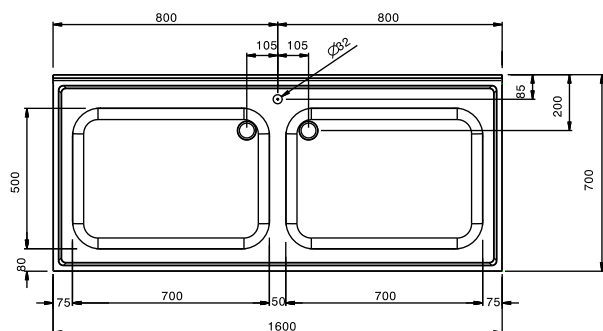

132543 (SLP216)

Lavatoio pentole 2 vasche da
700x500 mm

Descrizione

Articolo N° _____

Piano di lavoro in acciaio AISI 304, spessore 10/10, con bordo anteriore a spigolo da 40mm. Alzatina h=100mm a spigolo, chiusa posteriormente. N.2 vasche 700x500mm. Pannellatura frontale e laterale in acciaio AISI 304, schienale in acciaio. Gambe quadre 40x40mm in acciaio AISI 304 con piedini in acciaio.

Approvazione: _____

Costruzione

- Piano di lavoro da 50mm con profondità 700mm, in acciaio inox AISI 304,
- Gambe a sezione quadra 40x40 mm in acciaio inox AISI 304 e piedini regolabili in altezza.
- Alzatina da 100 mm con pannello posteriore chiuso.

Fronte

Alto

D = Scarico acqua

Lato

Informazioni chiave

Dimensioni esterne, altezza:	850 mm
132543 (SLP216)	
Dimensioni esterne, larghezza:	1600 mm
Dimensioni esterne, profondità:	700 mm
Dimensione alzatina, altezza:	100 mm
Dimensione alzatina, profondità:	0 mm
Dimensione alzatina, raggio:	R=8
Numero di ciotole	2
Dimensione ciotole	700x500xH350
Peso netto:	65 kg