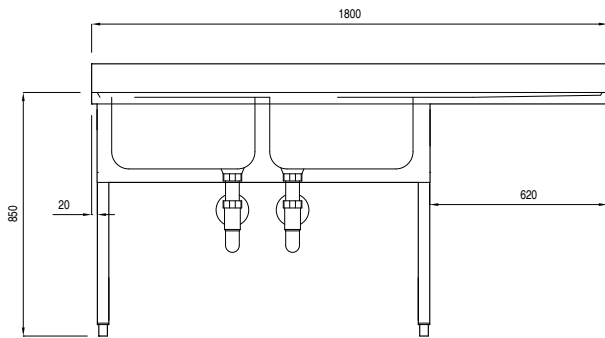

132528 (SLG218D)

Lavatoio 2 vasche - 1800 mm
gocciolatoio destro

Descrizione

Articolo N° _____

Piano di lavoro in acciaio AISI 304, spessore 10/10, con bordo anteriore a spigolo da 40mm. Alzatina h=100mm a spigolo, chiusa posteriormente. N.2 vasche 500x500mm. Pannellatura frontale e laterale in acciaio AISI 304, schienale in acciaio. Gambe quadre 40x40mm in acciaio AISI 304 con piedini in acciaio. Si puo' inserire una lavastoviglie sotto lo sgocciolatoio.

Approvazione: _____

Costruzione

- Alzatina da 100 mm.
- Piano di lavoro da 50mm con profondità 700mm, in acciaio inox AISI 304,
- Ripiano in acciaio inox alto 40 mm, angoli rivettati con rinforzi trasversali in acciaio inox (accessorio disponibile su richiesta).
- Gambe a sezione quadra 40x40mm in acciaio inox AISI 304 con piedini regolabili in altezza.
- Pannellatura frontale, laterale e posteriore in acciaio inox.

Preparazione Statica Lavatoio 2 vasche gocciolatoio destro - 1800 mm

Fronte

Alto

D = Scarico acqua

Lato

Informazioni chiave

Dimensioni esterne, altezza:

132528 (SLG218D) 850 mm

Dimensioni esterne, larghezza: 1800 mm

Dimensioni esterne, profondità: 700 mm

Dimensione alzatina, altezza: 100 mm

Dimensione alzatina, profondità: 13 mm

Dimensione alzatina, raggio: 90°

Numero di ciotole 2