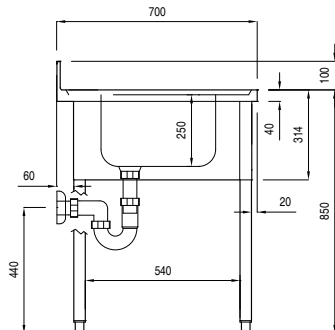

132528 (SLG218D)

Lavatoio 2 vasche - 1800 mm
gocciolatoio destro

Descrizione

Articolo N° _____

Piano di lavoro in acciaio AISI 304, spessore 10/10, con bordo anteriore a spigolo da 40mm. Alzatina h=100mm a spigolo, chiusa posteriormente. N.2 vasche 500x500mm. Pannellatura frontale e laterale in acciaio AISI 304, schienale in acciaio. Gambe quadre 40x40mm in acciaio AISI 304 con piedini in acciaio. Si puo' inserire una lavastoviglie sotto lo sgocciolatoio.

Preparazione Statica Lavatoio 2 vasche gocciolatoio destro - 1800 mm

Fronte

Alto

D = Scarico acqua

Lato

Informazioni chiave

Dimensioni esterne, altezza:

132528 (SLG218D) 850 mm

Dimensioni esterne, larghezza: 1800 mm

Dimensioni esterne, profondità: 700 mm

Dimensione alzatina, altezza: 100 mm

Dimensione alzatina, profondità: 13 mm

Dimensione alzatina, raggio: 90°

Numero di ciotole 2

Dimensione ciotole 500x500xH250

Peso netto: 75 kg

Preparazione Statica
Lavatoio 2 vasche gocciolatoio destro - 1800 mm

L'azienda si riserva il diritto di apportare modifiche ai prodotti senza preavviso