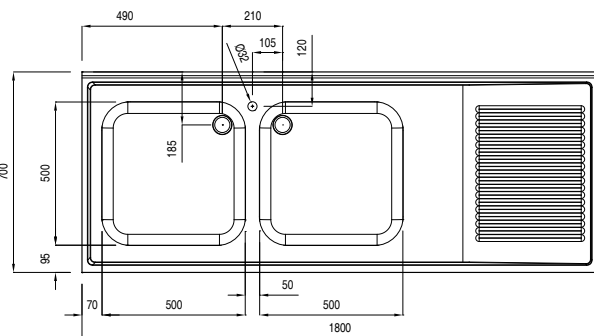

132528 (SLG218D)

Lavatoio 2 vasche - 1800 mm
gocciolatoio destro

Descrizione

Articolo N° _____

Piano di lavoro in acciaio AISI 304, spessore 10/10, con bordo anteriore a spigolo da 40mm. Alzatina h=100mm a spigolo, chiusa posteriormente. N.2 vasche 500x500mm. Pannellatura frontale e laterale in acciaio AISI 304, schienale in acciaio. Gambe quadre 40x40mm in acciaio AISI 304 con piedini in acciaio. Si puo' inserire una lavastoviglie sotto lo sgocciolatoio.

Preparazione Statica Lavatoio 2 vasche gocciolatoio destro - 1800 mm

Fronte

Alto

D = Scarico acqua

Lato

Informazioni chiave

Dimensioni esterne, altezza:

132528 (SLG218D) 850 mm

Dimensioni esterne, larghezza: 1800 mm

Dimensioni esterne, profondità: 700 mm

Dimensione alzatina, altezza: 100 mm

Dimensione alzatina, profondità: 13 mm

Dimensione alzatina, raggio: 90°

Numero di ciotole 2

Dimensione ciotole 500x500xH250

Peso netto: 75 kg

Preparazione Statica
Lavatoio 2 vasche gocciolatoio destro - 1800 mm

L'azienda si riserva il diritto di apportare modifiche ai prodotti senza preavviso