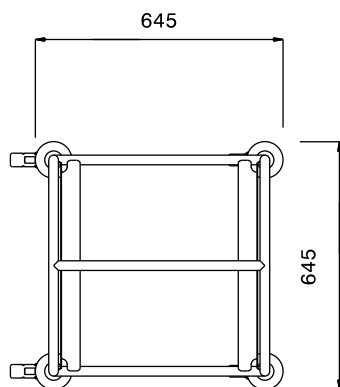

Alto

Informazioni chiave

Dimensioni esterne, larghezza:	
361244 (SCC094)	645 mm
Dimensioni esterne, altezza:	900 mm
Dimensioni esterne, profondità:	645 mm
Materiale ruote:	Zinco
Diametro ruote:	Ø 125
Peso netto:	14 kg