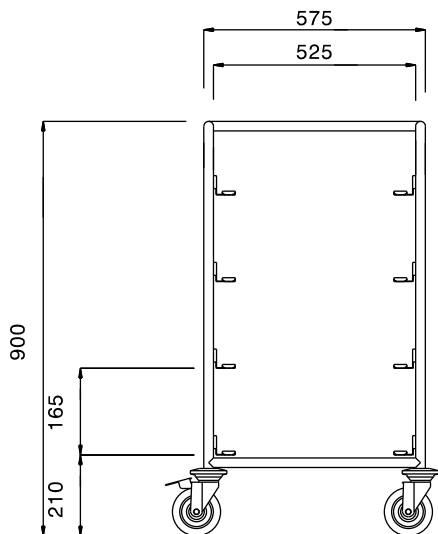

Fronte

Lato