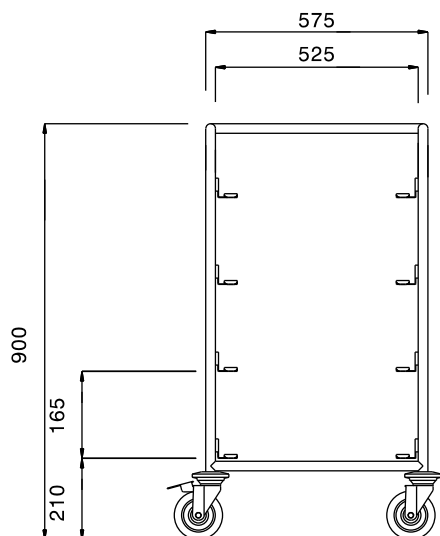

Fronte

Alto