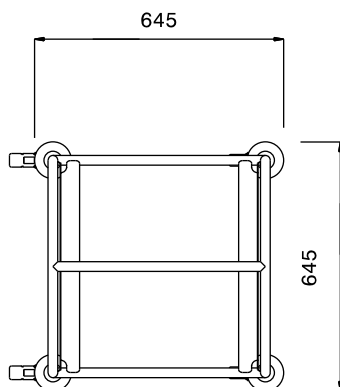

Lato

Informazioni chiave

Dimensioni esterne, altezza:

361244 (SCC094) 900 mm

Dimensioni esterne, larghezza: 645 mm

Dimensioni esterne, profondità: 645 mm

Materiale ruote: Zinco

Diametro ruote: Ø 125

Peso netto: 14 kg