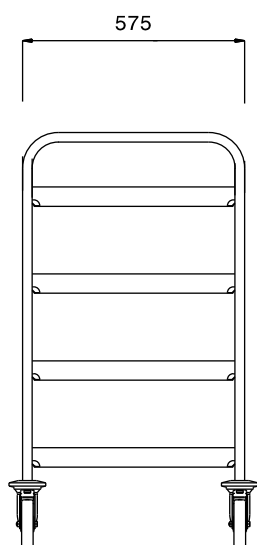

Lato

Informazioni chiave

Dimensioni esterne, altezza:

361244 (SCC094) 900 mm

Dimensioni esterne, larghezza: 645 mm

Dimensioni esterne, profondità: 645 mm

Materiale ruote: Zinco

Diametro ruote: Ø 125

Peso netto: 14 kg