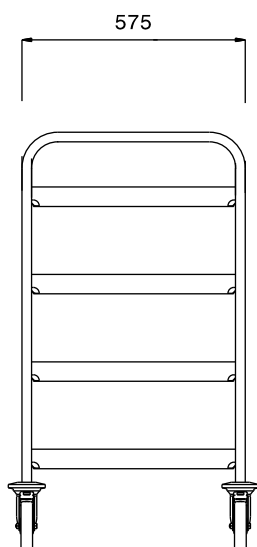

Lato

Alto

Informazioni chiave

Dimensioni esterne, larghezza:	
361244 (SCC094)	645 mm
Dimensioni esterne, altezza:	900 mm
Dimensioni esterne, profondità:	645 mm
Materiale ruote:	Zinco
Diametro ruote:	Ø 125
Peso netto:	14 kg