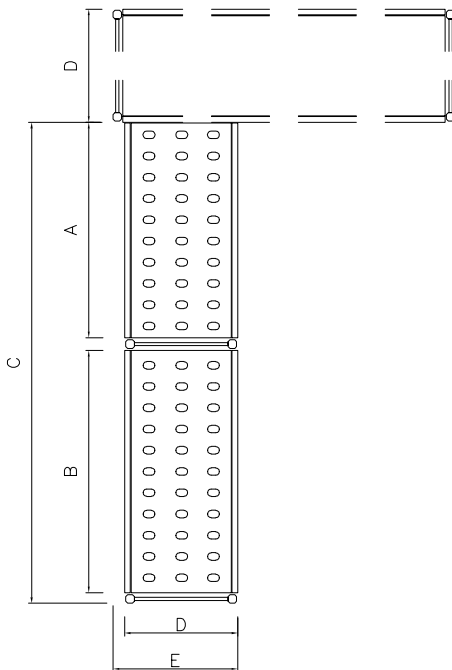

### Costruzione

- Il montante e le staffe dei ripiani sono interamente costruiti in alluminio anodizzato (20 micron).
- Ripiani a sezioni realizzati in Polietilene.
- Ripiani lavabili in lavastoviglie.
- I ripiani ad angolo devono essere fissati ad uno scaffale lineare di 375mm o 475mm di profondità attraverso l'uso di morsetti a barra. Possono essere posizionati ovunque lungo l'intera lunghezza dello scaffale lineare, non solo in posizione angolare.
- 8 livelli e 4 morsettiere ad angolo.

### Accessori opzionali

- Ripiano in polietilene con profilo in alluminio, 475x798mm  PNC 850062
- Giunzione ad angolo (profondità = 475 mm)  PNC 850071
- 2 ruote piroettanti, 100 mm  PNC 850072
- 2 ruote piroettanti con freno, 100 mm  PNC 850073

Approvazione: \_\_\_\_\_

**Fronte**

**Informazioni chiave**

|                                 |         |  |
|---------------------------------|---------|--|
| Dimensioni esterne, larghezza:  |         |  |
| 137080 (CLS1664)                | 1668 mm |  |
| Dimensioni esterne, altezza:    | 1700 mm |  |
| Dimensioni esterne, profondità: | 475 mm  |  |
| Massima capacità di carico:     | 1600 kg |  |
| Montanti                        | 2       |  |

**Alto**

**Other**

|        | A mm | B mm | C mm | D mm | E mm |
|--------|------|------|------|------|------|
| 137079 | 798  | 708  | 1578 | 475  | 509  |
| 137080 | 798  | 798  | 1668 | 475  | 509  |
| 137081 | 886  | 798  | 1756 | 475  | 509  |
| 137082 | 886  | 886  | 1844 | 475  | 509  |
| 137083 | 974  | 886  | 1932 | 475  | 509  |
| 137084 | 974  | 974  | 2020 | 475  | 509  |
| 137085 | 1062 | 1062 | 2196 | 475  | 509  |
| 137086 | 1152 | 1152 | 2376 | 475  | 509  |
| 137087 | 1240 | 1240 | 2552 | 475  | 509  |
| 137088 | 1330 | 1330 | 2732 | 475  | 509  |
| 137089 | 1505 | 1330 | 2907 | 475  | 509  |