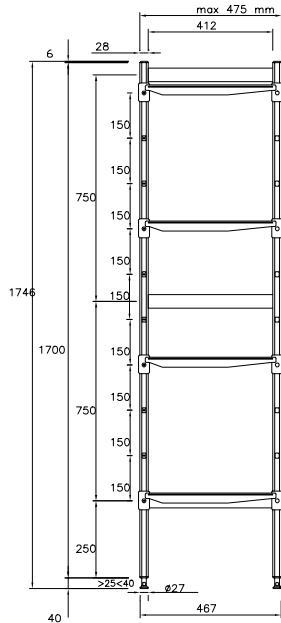

## Preparazione Statica Scaffale in alluminio ad angolo 475x1668x1700H mm

ARTICOLO N° \_\_\_\_\_

MODELLO N° \_\_\_\_\_

NOME \_\_\_\_\_

SIS # \_\_\_\_\_

AIA # \_\_\_\_\_

**137080 (CLS1664)**

Set scaffali angolari, montanti laterali in alluminio e 4 ripiani forati in polietilene, carico 1600 kg, dim.475x1668 mm

### Costruzione

- Il montante e le staffe dei ripiani sono interamente costruiti in alluminio anodizzato (20 micron).
- Ripiani a sezioni realizzati in Polietilene.
- Ripiani lavabili in lavastoviglie.
- I ripiani ad angolo devono essere fissati ad uno scaffale lineare di 375mm o 475mm di profondità attraverso l'uso di morsetti a barra. Possono essere posizionati ovunque lungo l'intera lunghezza dello scaffale lineare, non solo in posizione angolare.
- 8 livelli e 4 morsettiere ad angolo.

Approvazione: \_\_\_\_\_

**Fronte**

**Informazioni chiave**

|                                 |         |  |
|---------------------------------|---------|--|
| Dimensioni esterne, larghezza:  |         |  |
| 137080 (CLS1664)                | 1668 mm |  |
| Dimensioni esterne, altezza:    | 1700 mm |  |
| Dimensioni esterne, profondità: | 475 mm  |  |
| Massima capacità di carico:     | 1600 kg |  |
| Montanti                        | 2       |  |

**Alto**

**Other**

|        | A mm | B mm | C mm | D mm | E mm |
|--------|------|------|------|------|------|
| 137079 | 798  | 708  | 1578 | 475  | 509  |
| 137080 | 798  | 798  | 1668 | 475  | 509  |
| 137081 | 886  | 798  | 1756 | 475  | 509  |
| 137082 | 886  | 886  | 1844 | 475  | 509  |
| 137083 | 974  | 886  | 1932 | 475  | 509  |
| 137084 | 974  | 974  | 2020 | 475  | 509  |
| 137085 | 1062 | 1062 | 2196 | 475  | 509  |
| 137086 | 1152 | 1152 | 2376 | 475  | 509  |
| 137087 | 1240 | 1240 | 2552 | 475  | 509  |
| 137088 | 1330 | 1330 | 2732 | 475  | 509  |
| 137089 | 1505 | 1330 | 2907 | 475  | 509  |