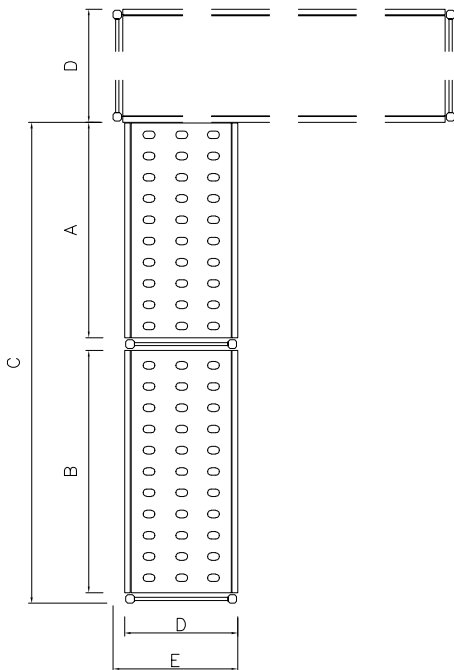

### Costruzione

- Il montante e le staffe dei ripiani sono interamente costruiti in alluminio anodizzato (20 micron).
- Ripiani a sezioni realizzati in Polietilene.
- Ripiani lavabili in lavastoviglie.
- I ripiani ad angolo devono essere fissati ad uno scaffale lineare di 375mm o 475mm di profondità attraverso l'uso di morsetti a barra. Possono essere posizionati ovunque lungo l'intera lunghezza dello scaffale lineare, non solo in posizione angolare.
- 8 livelli e 4 morsettiere ad angolo.

### Accessori opzionali

- Ripiano in polietilene con profilo in alluminio, 475x886mm  PNC 850063
- Ripiano in polietilene con profilo in alluminio, 475x974mm  PNC 850064
- Giunzione ad angolo (profondità = 475 mm)  PNC 850071
- 2 ruote piroettanti, 100 mm  PNC 850072
- 2 ruote piroettanti con freno, 100 mm  PNC 850073

Approvazione: \_\_\_\_\_

**Fronte**

**Informazioni chiave**

<b>Dimensioni esterne, larghezza:</b>	
<b>137083 (CLS1928)</b>	1932 mm
<b>Dimensioni esterne, altezza:</b>	1700 mm
<b>Dimensioni esterne, profondità:</b>	475 mm
<b>Massima capacità di carico:</b>	1400 kg
<b>Montanti</b>	2

**Alto**

**Other**

	A mm	B mm	C mm	D mm	E mm
137079	798	708	1578	475	509
137080	798	798	1668	475	509
137081	886	798	1756	475	509
137082	886	886	1844	475	509
137083	974	886	1932	475	509
137084	974	974	2020	475	509
137085	1062	1062	2196	475	509
137086	1152	1152	2376	475	509
137087	1240	1240	2552	475	509
137088	1330	1330	2732	475	509
137089	1505	1330	2907	475	509