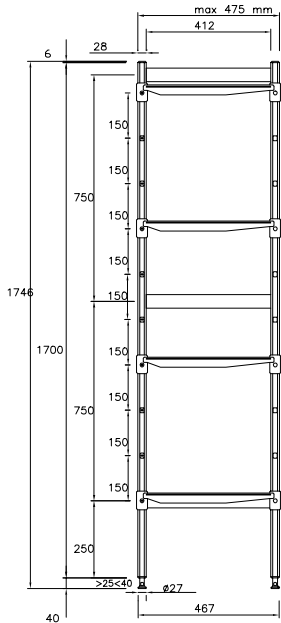

### Costruzione

- Il montante e le staffe dei ripiani sono interamente costruiti in alluminio anodizzato (20 micron).
- Ripiani a sezioni realizzati in Polietilene.
- Ripiani lavabili in lavastoviglie.
- I ripiani ad angolo devono essere fissati ad uno scaffale lineare di 375mm o 475mm di profondità attraverso l'uso di morsetti a barra. Possono essere posizionati ovunque lungo l'intera lunghezza dello scaffale lineare, non solo in posizione angolare.
- 8 livelli e 4 morsettiere ad angolo.

### Accessori opzionali

- Ripiano in polietilene con profilo in alluminio, 475x886mm  PNC 850063
- Ripiano in polietilene con profilo in alluminio, 475x974mm  PNC 850064
- Giunzione ad angolo (profondità = 475 mm)  PNC 850071
- 2 ruote piroettanti, 100 mm  PNC 850072
- 2 ruote piroettanti con freno, 100 mm  PNC 850073

Approvazione: \_\_\_\_\_

**Fronte**

**Informazioni chiave**

<b>Dimensioni esterne, larghezza:</b>	
<b>137083 (CLS1928)</b>	1932 mm
<b>Dimensioni esterne, altezza:</b>	1700 mm
<b>Dimensioni esterne, profondità:</b>	475 mm
<b>Massima capacità di carico:</b>	1400 kg
<b>Montanti</b>	2

**Alto**

**Other**

	A mm	B mm	C mm	D mm	E mm
137079	798	708	1578	475	509
137080	798	798	1668	475	509
137081	886	798	1756	475	509
137082	886	886	1844	475	509
137083	974	886	1932	475	509
137084	974	974	2020	475	509
137085	1062	1062	2196	475	509
137086	1152	1152	2376	475	509
137087	1240	1240	2552	475	509
137088	1330	1330	2732	475	509
137089	1505	1330	2907	475	509