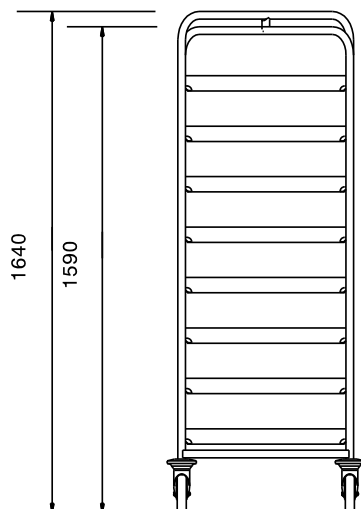

Coppie di guide a "L" dotate di piega ferma-carico adatte a sostenere cestelli da 500 x 500 mm.

Dotato di 4 ruote piroettanti (2 con freno) da 125 mm di diametro con paracolpi in plastica.

#### Caratteristiche e benefici

- Struttura in tubo da 25 mm, completamente saldata.
- Guide a forma di L, con piega anticaduta all'estremità.
- Carrelli progettati per il trasporto di 8 cesti lavastoviglie da 500x500 mm.
- La struttura permette l'accostamento con un altro carrello per un risparmio di spazio.
- Paracolpi in plastica, 4 ruote piroettanti di cui 2 con freno.

#### Costruzione

- Costruito interamente in acciaio inox AISI 304.

#### Accessori opzionali

- Vasca raccogliacqua per carrelli cesti lavastoviglie  PNC 850120

Approvazione: \_\_\_\_\_

**Fronte****Alto****Lato****Informazioni chiave**

Dimensioni esterne, altezza:	
361250 (SCCS158)	1640 mm
Dimensioni esterne, larghezza:	645 mm
Dimensioni esterne, profondità:	645 mm
Materiale ruote:	Zinco
Diametro ruote:	Ø 125
Peso netto:	26 kg