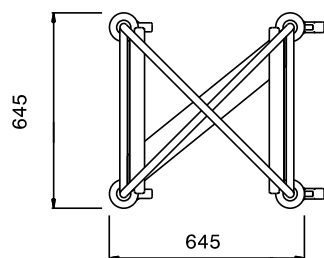

Alto

Informazioni chiave

Dimensioni esterne, larghezza:

361250 (SCCS158)

645 mm

Dimensioni esterne, altezza:

1640 mm

Dimensioni esterne, profondità:

645 mm

Materiale ruote:

Zinco

Diametro ruote:

Ø 125