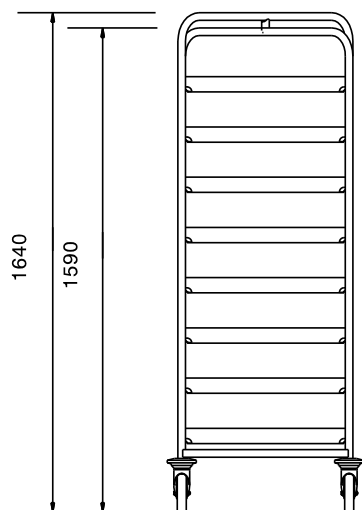

Fronte

Lato

Alto

Informazioni chiave

Dimensioni esterne, larghezza:

361250 (SCCS158)

645 mm

Dimensioni esterne, altezza:

1640 mm

Dimensioni esterne, profondità:

645 mm

Materiale ruote:

Zinco

Diametro ruote:

Ø 125