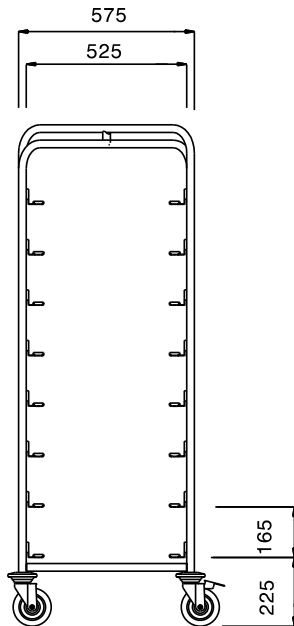

Coppie di guide a "L" dotate di piega ferma-carico adatte a sostenere cestelli da 500 x 500 mm.

Dotato di 4 ruote piroettanti (2 con freno) da 125 mm di diametro con paracolpi in plastica.

#### Caratteristiche e benefici

- Struttura in tubo da 25 mm, completamente saldata.
- Guide a forma di L, con piega anticaduta all'estremità.
- Carrelli progettati per il trasporto di 8 cesti lavastoviglie da 500x500 mm.
- La struttura permette l'accostamento con un altro carrello per un risparmio di spazio.
- Paracolpi in plastica, 4 ruote piroettanti di cui 2 con freno.

#### Costruzione

- Costruito interamente in acciaio inox AISI 304.

#### Accessori opzionali

- Vasca raccogliacqua per carrelli cesti lavastoviglie  PNC 850120

Approvazione: \_\_\_\_\_

**Fronte****Alto****Lato****Informazioni chiave**

Dimensioni esterne, altezza:	
361250 (SCCS158)	1640 mm
Dimensioni esterne, larghezza:	645 mm
Dimensioni esterne, profondità:	645 mm
Materiale ruote:	Zinco
Diametro ruote:	Ø 125
Peso netto:	26 kg