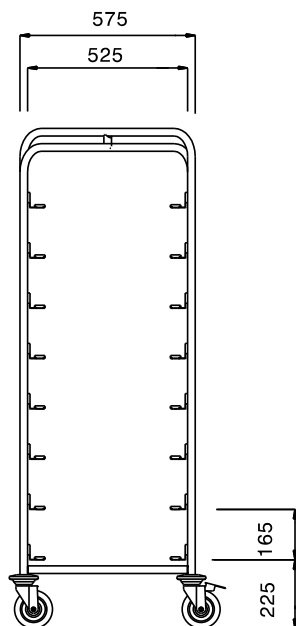

Fronte

Lato

Alto

Informazioni chiave

Dimensioni esterne, larghezza:

361250 (SCCS158)

645 mm

Dimensioni esterne, altezza:

1640 mm

Dimensioni esterne, profondità:

645 mm

Materiale ruote:

Zinco

Diametro ruote:

Ø 125