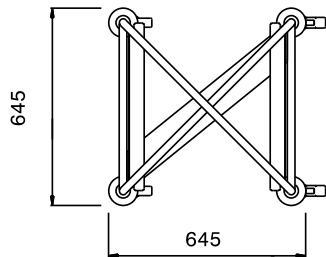

##### Articolo N° \_\_\_\_\_

Struttura in tubo tondo da 25 mm in acciaio AISI 304 completamente saldata e costruita in modo da poter essere incastrata con altri carrelli dello stesso tipo.

Maniglia ottenuta dal prolungamento della struttura portante.

Coppie di guide a "L" dotate di piega ferma-carico adatte a sostenere cestelli da 500 x 500 mm.

Dotato di 4 ruote piroettanti (2 con freno) da 125 mm di diametro con paracolpi in plastica.

#### Caratteristiche e benefici

- Struttura in tubo da 25 mm, completamente saldata.
- Guide a forma di L, con piega anticaduta all'estremità.
- Carrelli progettati per il trasporto di 8 cesti lavastoviglie da 500x500 mm.
- La struttura permette l'accostamento con un altro carrello per un risparmio di spazio.
- Paracolpi in plastica, 4 ruote piroettanti di cui 2 con freno.

#### Accessori opzionali

- Vasca raccogliacqua per carrelli cesti lavastoviglie  PNC 850120

Approvazione: \_\_\_\_\_

**Fronte****Alto****Lato****Informazioni chiave**

Dimensioni esterne, altezza:	
361250 (SCCS158)	1640 mm
Dimensioni esterne, larghezza:	645 mm
Dimensioni esterne, profondità:	645 mm
Materiale ruote:	Zinco
Diametro ruote:	Ø 125
Peso netto:	26 kg