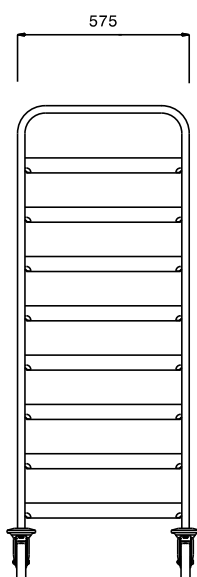

Carrello con guide per 8 cesti lavastoviglie

361248 (SCC158)

Carrello per 8 cesti lavastoviglie

Descrizione

Articolo N° _____

Struttura in tubo tondo da 25 mm in acciaio AISI 304 completamente saldata.

Maniglia ottenuta dal prolungamento della struttura portante.

Coppie di guide a "L" dotate di piega ferma-carico adatte a sostenere cestelli da 500 x 500 mm.

Dotato di 4 ruote piroettanti (2 con freno) da 125 mm di diametro con paracolpi in plastica.

Caratteristiche e benefici

- Struttura in tubo da 25 mm, completamente saldata.
- Guide a forma di L, con piega anticaduta all'estremità.
- Carrelli progettati per il trasporto di 8 cesti lavastoviglie da 500x500 mm.
- Paracolpi in plastica, 4 ruote piroettanti di cui 2 con freno.
- La maniglia è un ampliamento della struttura portante.

Approvazione: _____

Fronte**Alto****Lato****Informazioni chiave**

Dimensioni esterne, altezza:	
361248 (SCC158)	1590 mm
Dimensioni esterne, larghezza:	645 mm
Dimensioni esterne, profondità:	645 mm
Materiale ruote:	Zinco
Diametro ruote:	Ø 125
Peso netto:	22 kg