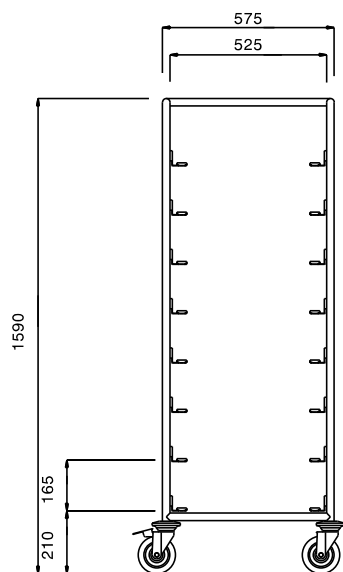

Carrello con guide per 8 cesti lavastoviglie

361248 (SCC158)

Carrello per 8 cesti lavastoviglie

Descrizione

Articolo N° _____

Struttura in tubo tondo da 25 mm in acciaio AISI 304 completamente saldata.

Maniglia ottenuta dal prolungamento della struttura portante.

Coppie di guide a "L" dotate di piega ferma-carico adatte a sostenere cestelli da 500 x 500 mm.

Dotato di 4 ruote piroettanti (2 con freno) da 125 mm di diametro con paracolpi in plastica.

Caratteristiche e benefici

- Struttura in tubo da 25 mm, completamente saldata.
- Guide a forma di L, con piega anticaduta all'estremità.
- Carrelli progettati per il trasporto di 8 cesti lavastoviglie da 500x500 mm.
- Paracolpi in plastica, 4 ruote piroettanti di cui 2 con freno.
- La maniglia è un ampliamento della struttura portante.

Approvazione: _____

Fronte**Alto****Lato****Informazioni chiave**

Dimensioni esterne, altezza:	
361248 (SCC158)	1590 mm
Dimensioni esterne, larghezza:	645 mm
Dimensioni esterne, profondità:	645 mm
Materiale ruote:	Zinco
Diametro ruote:	Ø 125
Peso netto:	22 kg