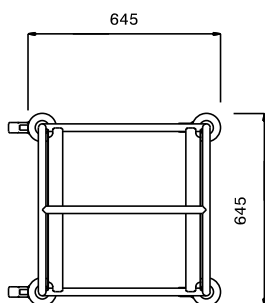

Coppie di guide a "L" dotate di piega ferma-carico adatte a sostenere cestelli da 500 x 500 mm.

Dotato di 4 ruote piroettanti (2 con freno) da 125 mm di diametro con paracolpi in plastica.

Caratteristiche e benefici

- Struttura in tubo da 25 mm, completamente saldata.
- Guide a forma di L, con piega anticaduta all'estremità.
- Carrelli progettati per il trasporto di 8 cesti lavastoviglie da 500x500 mm.
- Paracolpi in plastica, 4 ruote piroettanti di cui 2 con freno.
- La maniglia è un ampliamento della struttura portante.

Costruzione

- Costruito interamente in acciaio inox AISI 304.

Accessori opzionali

- Vasca raccogliacqua per carrelli cesti lavastoviglie PNC 850120
- Piano superiore per carrelli cesti lavastoviglie PNC 850122

Approvazione: _____

Fronte**Alto****Lato****Informazioni chiave**

Dimensioni esterne, altezza:	
361248 (SCC158)	1590 mm
Dimensioni esterne, larghezza:	645 mm
Dimensioni esterne, profondità:	645 mm
Materiale ruote:	Zinco
Diametro ruote:	Ø 125
Peso netto:	22 kg