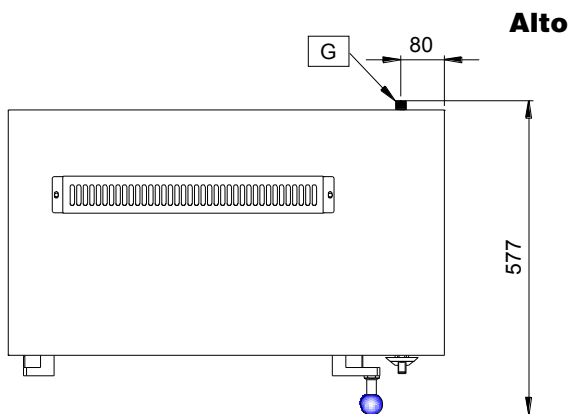

Salamandre Salamandra a gas, chiusa su 3 lati, griglia regolabile - 800 mm

ARTICOLO N° _____

MODELLO N° _____

NOME _____

SIS # _____

AIA # _____

283003 (SLG802)

Salamandra a gas, chiusa su
3 lati, con griglia regolabile,
da 800 mm

Costruzione

- Interamente in acciaio inox AISI 304.
- Camera di cottura smaltata.
- Vasca di sgocciolamento da 4 litri.
- Accensione piezoelettrica della fiamma pilota del bruciatore dotato di termocoppia per la sicurezza.
- Manopola di controllo per regolare il bruciatore principale.

Salamandre Salamandra a gas, chiusa su 3 lati, griglia regolabile - 800 mm

Gas

Potenza gas:

283003 (SLG802)

28976.5 Btu/ora
(8.5 kW)

Informazioni chiave

Dimensioni esterne, larghezza:	800 mm
Dimensioni esterne, altezza:	450 mm
Dimensioni esterne, profondità:	450 mm
N° livelli griglia	5

G = Connessione gas

Salamandre
Salamandra a gas, chiusa su 3 lati, griglia regolabile - 800 mm

L'azienda si riserva il diritto di apportare modifiche ai prodotti senza preavviso