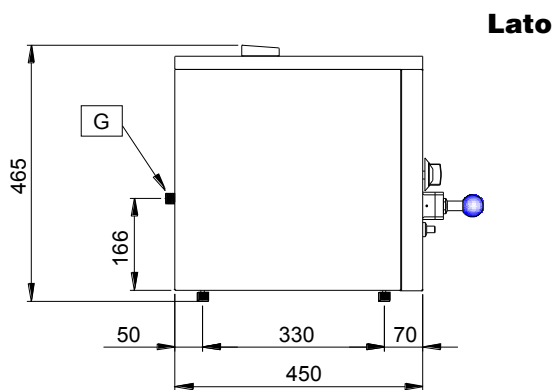

Salamandre Salamandra a gas, chiusa su 3 lati, griglia regolabile - 800 mm

ARTICOLO N° _____

MODELLO N° _____

NOME _____

SIS # _____

AIA # _____

283003 (SLG802)

Salamandra a gas, chiusa su
3 lati, con griglia regolabile,
da 800 mm

Salamandre Salamandra a gas, chiusa su 3 lati, griglia regolabile - 800 mm

Gas

Potenza gas:

283003 (SLG802)

28976.5 Btu/ora
(8.5 kW)

Informazioni chiave

Dimensioni esterne, larghezza:	800 mm
Dimensioni esterne, altezza:	450 mm
Dimensioni esterne, profondità:	450 mm
N° livelli griglia	5

G = Connessione gas

Salamandre
Salamandra a gas, chiusa su 3 lati, griglia regolabile - 800 mm

L'azienda si riserva il diritto di apportare modifiche ai prodotti senza preavviso