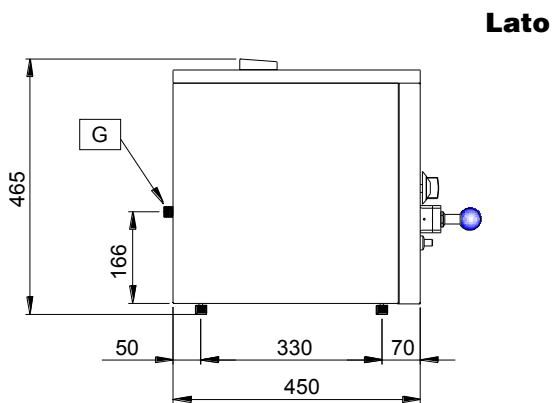

Salamandre

Salamandra a gas, chiusa su 3 lati, griglia regolabile - 800 mm

ARTICOLO N° _____

MODELLO N° _____

NOME _____

SIS # _____

AIA # _____

Salamandre

Salamandra a gas, chiusa su 3 lati, griglia regolabile - 800 mm

283003 (SLG802)

Salamandra a gas, chiusa su 3 lati, con griglia regolabile, da 800 mm

Descrizione

Articolo N° _____

Costruita in acciaio inox AISI 304. Modello da banco. Camera di cottura smaltata con griglia regolabile che può essere posizionata su 5 livelli semplicemente ruotando la manopola di controllo. Griglia dotata di guide antiribaltamento e maniglie resistenti al calore. Bacinella raccolta sughii da 4 litri. Lati chiusi per un veloce riscaldamento. Manopola di controllo per la regolazione del calore dal bruciatore principale. Accensione piezoelettrica, fiamma-pilota e valvola termocoppia per la sicurezza.

Salamandre Salamandra a gas, chiusa su 3 lati, griglia regolabile - 800 mm

Gas

Potenza gas:

283003 (SLG802)

28976.5 Btu/ora
(8.5 kW)

Informazioni chiave

Dimensioni esterne, altezza:	450 mm
Dimensioni esterne, larghezza:	800 mm
Dimensioni esterne, profondità:	450 mm
Peso netto:	65 kg
N° livelli griglia	5

**G** = Connessione gas

Salamandre
Salamandra a gas, chiusa su 3 lati, griglia regolabile - 800 mm

L'azienda si riserva il diritto di apportare modifiche ai prodotti senza preavviso