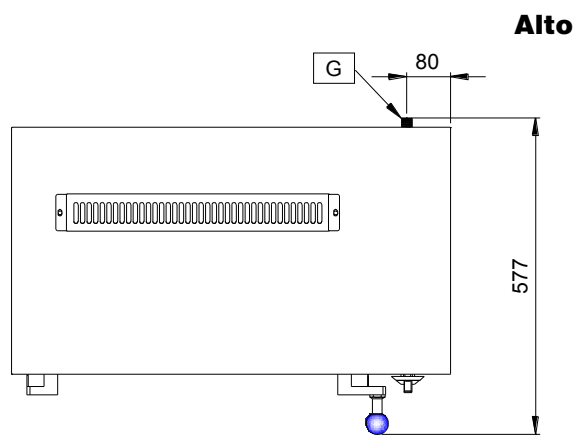

Salamandre

Salamandra a gas, chiusa su 3 lati, griglia regolabile - 800 mm

ARTICOLO N° _____

MODELLO N° _____

NOME _____

SIS # _____

AIA # _____

Salamandre

Salamandra a gas, chiusa su 3 lati, griglia regolabile - 800 mm

283003 (SLG802)

Salamandra a gas, chiusa su 3 lati, con griglia regolabile, da 800 mm

Descrizione

Articolo N° _____

Costruita in acciaio inox AISI 304. Modello da banco. Camera di cottura smaltata con griglia regolabile che può essere posizionata su 5 livelli semplicemente ruotando la manopola di controllo. Griglia dotata di guide antiribaltamento e maniglie resistenti al calore. Bacinella raccolta sughii da 4 litri. Lati chiusi per un veloce riscaldamento. Manopola di controllo per la regolazione del calore dal bruciatore principale. Accensione piezoelettrica, fiamma-pilota e valvola termocoppia per la sicurezza.

Salamandre Salamandra a gas, chiusa su 3 lati, griglia regolabile - 800 mm

Gas

Potenza gas:

283003 (SLG802)

28976.5 Btu/ora
(8.5 kW)

Informazioni chiave

Dimensioni esterne, altezza:	450 mm
Dimensioni esterne, larghezza:	800 mm
Dimensioni esterne, profondità:	450 mm
Peso netto:	65 kg
N° livelli griglia	5

**G** = Connessione gas

Salamandre
Salamandra a gas, chiusa su 3 lati, griglia regolabile - 800 mm

L'azienda si riserva il diritto di apportare modifiche ai prodotti senza preavviso