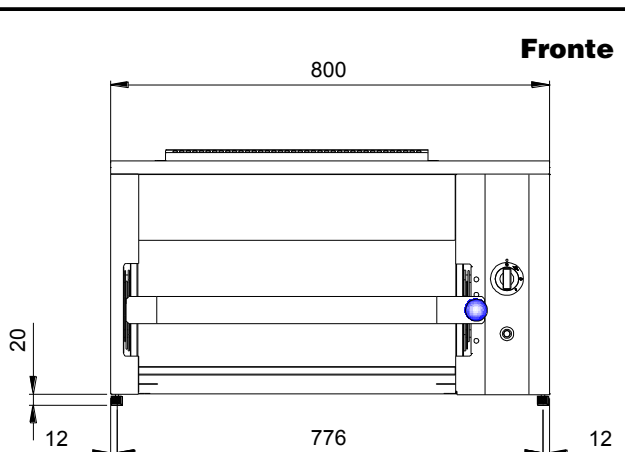

Salamandre Salamandra a gas, chiusa su 3 lati, griglia regolabile - 800 mm

ARTICOLO N° _____

MODELLO N° _____

NOME _____

SIS # _____

AIA # _____

283003 (SLG802)

Salamandra a gas, chiusa su
3 lati, con griglia regolabile,
da 800 mm

Salamandre Salamandra a gas, chiusa su 3 lati, griglia regolabile - 800 mm

Gas

Potenza gas:

283003 (SLG802)

28976.5 Btu/ora
(8.5 kW)

Informazioni chiave

Dimensioni esterne, larghezza:	800 mm
Dimensioni esterne, altezza:	450 mm
Dimensioni esterne, profondità:	450 mm
N° livelli griglia	5

G = Connessione gas

Salamandre
Salamandra a gas, chiusa su 3 lati, griglia regolabile - 800 mm

L'azienda si riserva il diritto di apportare modifiche ai prodotti senza preavviso