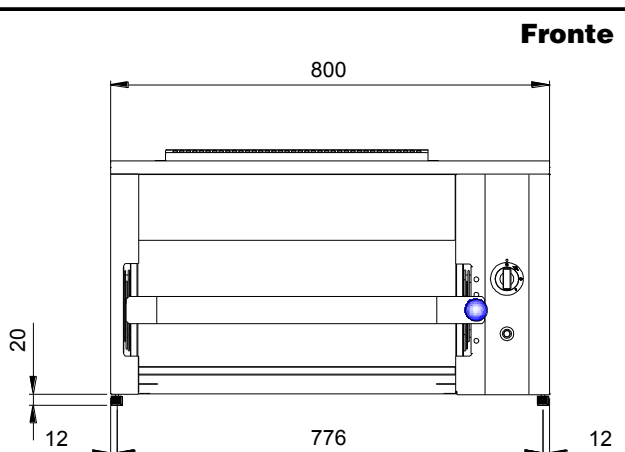

Salamandre

Salamandra a gas, chiusa su 3 lati, griglia regolabile - 800 mm

ARTICOLO N° _____

MODELLO N° _____

NOME _____

SIS # _____

AIA # _____

Salamandre

Salamandra a gas, chiusa su 3 lati, griglia regolabile - 800 mm

283003 (SLG802)

Salamandra a gas, chiusa su 3 lati, con griglia regolabile, da 800 mm

Descrizione

Articolo N° _____

Costruita in acciaio inox AISI 304. Modello da banco. Camera di cottura smaltata con griglia regolabile che può essere posizionata su 5 livelli semplicemente ruotando la manopola di controllo. Griglia dotata di guide antiribaltamento e maniglie resistenti al calore. Bacinella raccolta sughii da 4 litri. Lati chiusi per un veloce riscaldamento. Manopola di controllo per la regolazione del calore dal bruciatore principale. Accensione piezoelettrica, fiamma-pilota e valvola termocoppia per la sicurezza.

Salamandre Salamandra a gas, chiusa su 3 lati, griglia regolabile - 800 mm

Gas

Potenza gas:

283003 (SLG802)

28976.5 Btu/ora
(8.5 kW)

Informazioni chiave

Dimensioni esterne, altezza:	450 mm
Dimensioni esterne, larghezza:	800 mm
Dimensioni esterne, profondità:	450 mm
Peso netto:	65 kg
N° livelli griglia	5

**G** = Connessione gas

Salamandre
Salamandra a gas, chiusa su 3 lati, griglia regolabile - 800 mm

L'azienda si riserva il diritto di apportare modifiche ai prodotti senza preavviso