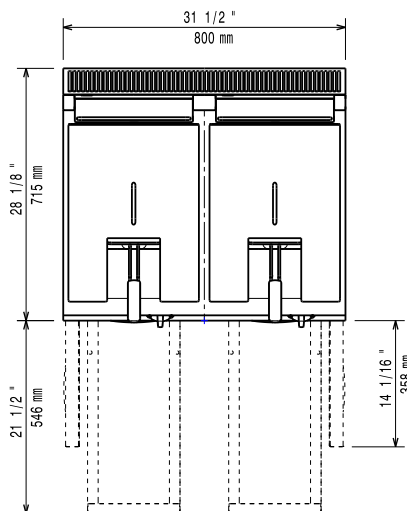

Alto

Elettrico

Tensione di alimentazione:

372085 (Z7FREH2FF0)

380-400 V/3N ph/50/60 Hz

Watt totali:

17.4 kW

Informazioni chiave

Dimensioni utili vasca (larghezza): 240 mm

Dimensioni utili vasca (altezza): 285 mm

Dimensioni utili vasca (profondità): 380 mm

Capacità vasca: 12 lt MIN; 14 lt MAX

Controllo termostatico: 105 °C MIN; 185 °C MAX

Peso imballo: 85 kg

Altezza imballo: 1140 mm

Larghezza imballo: 820 mm

Profondità imballo: 860 mm

Volume imballo: 0.8 m³

Se l'apparecchiatura viene montata vicino a apparecchi sensibili alla temperatura, uno spazio di sicurezza di circa 100 mm deve essere predisposto o prevista una qualche forma di isolamento termico.