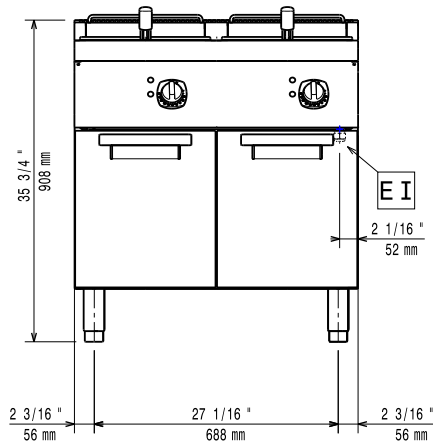

Fronte

Lato

EI = Connessione elettrica
EQ = Vite Equipotenziale

Alto

Elettrico

Tensione di alimentazione:

372085 (Z7FREH2FF0)

380-400 V/3N ph/50/60 Hz

Watt totali:

17.4 kW

Informazioni chiave

Dimensioni utili vasca (larghezza): 240 mm

Dimensioni utili vasca (altezza): 285 mm

Dimensioni utili vasca (profondità): 380 mm

Capacità vasca: 12 lt MIN; 14 lt MAX

Controllo termostatico: 105 °C MIN; 185 °C MAX

Peso imballo: 85 kg

Altezza imballo: 1140 mm

Larghezza imballo: 820 mm

Profondità imballo: 860 mm

Volume imballo: 0.8 m³

Se l'apparecchiatura viene montata vicino a apparecchi sensibili alla temperatura, uno spazio di sicurezza di circa 100 mm deve essere predisposto o prevista una qualche forma di isolamento termico.