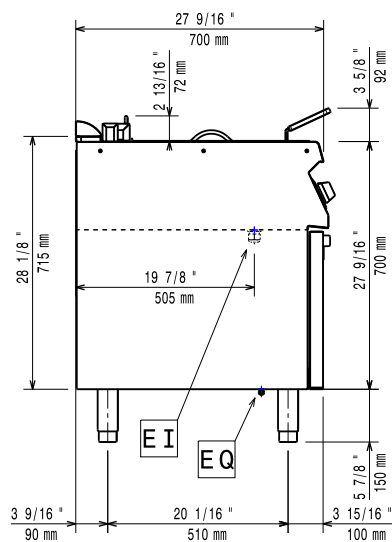

Lato

EI = Connessione elettrica
EQ = Vite Equipotenziale