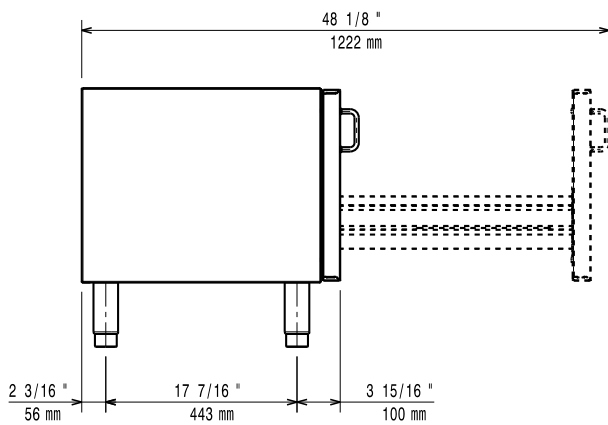

371211 (E7BANB00CE)

Base con cassetto porta-  
bottiglie da 200 mm**Descrizione****Articolo N°** \_\_\_\_\_

Puo' essere installata sotto le unita' top della EVO700 per installazione monoblocco e con un lato operativo. Costruito interamente in acciaio inox. Cassetto per bottiglie. Piedini con altezza 50 mm regolabile.

Approvazione: \_\_\_\_\_

**Fronte**

**Alto**

**Lato**

**Informazioni chiave**

Dimensioni esterne, altezza:	
371211 (E7BANB00CE)	600 mm
Dimensioni esterne, larghezza:	200 mm
Dimensioni esterne, profondità:	550 mm
Peso netto:	7 kg