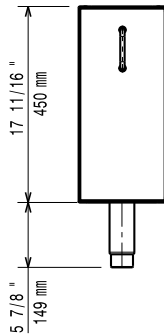

#### Articolo N°

Puo' essere installata sotto le unita' top della EVO700 per installazione monoblocco e con un lato operativo. Costruito interamente in acciaio inox. Cassetto per bottiglie. Piedini con altezza 50 mm regolabile.

**Fronte**

**Lato**

**Alto**

**Informazioni chiave**

Dimensioni esterne, larghezza:	
371211 (E7BANB00CE)	200 mm
Dimensioni esterne, altezza:	600 mm
Dimensioni esterne, profondità:	550 mm