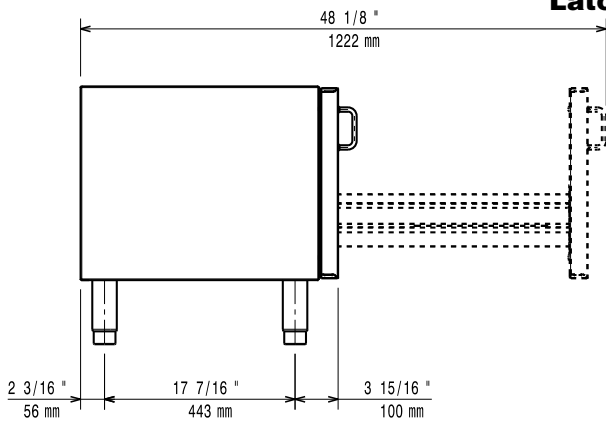

**Fronte**

**Lato**

**Alto**

**Informazioni chiave**

Dimensioni esterne, larghezza:	
371211 (E7BANB00CE)	200 mm
Dimensioni esterne, altezza:	600 mm
Dimensioni esterne, profondità:	550 mm