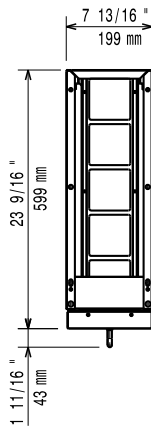

371211 (E7BANB00CE)

Base con cassetto porta-  
bottiglie da 200 mm**Descrizione****Articolo N°** \_\_\_\_\_

Puo' essere installata sotto le unita' top della EVO700 per installazione monoblocco e con un lato operativo. Costruito interamente in acciaio inox. Cassetto per bottiglie. Piedini con altezza 50 mm regolabile.

Approvazione: \_\_\_\_\_

**Fronte**

**Alto**

**Lato**

**Informazioni chiave**

Dimensioni esterne, altezza:	
371211 (E7BANB00CE)	600 mm
Dimensioni esterne, larghezza:	200 mm
Dimensioni esterne, profondità:	550 mm
Peso netto:	7 kg