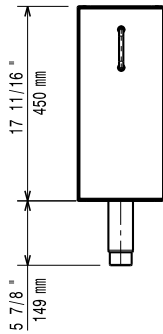

371211 (E7BANB00CE)

Base con cassetto porta-  
bottiglie da 200 mm**Descrizione****Articolo N°** \_\_\_\_\_

Puo' essere installata sotto le unita' top della EVO700 per installazione monoblocco e con un lato operativo. Costruito interamente in acciaio inox. Cassetto per bottiglie. Piedini con altezza 50 mm regolabile.

Approvazione: \_\_\_\_\_

**Fronte**

**Alto**

**Lato**

**Informazioni chiave**

Dimensioni esterne, altezza:	
371211 (E7BANB00CE)	600 mm
Dimensioni esterne, larghezza:	200 mm
Dimensioni esterne, profondità:	550 mm
Peso netto:	7 kg