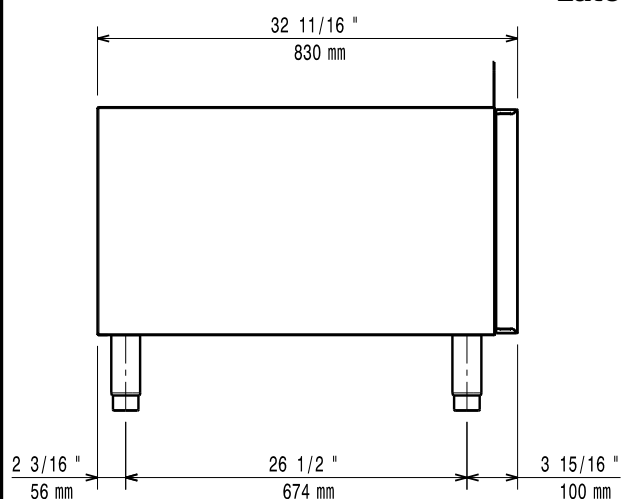

**Fronte**

**Alto**

**Lato**

**Informazioni chiave**

Dimensioni esterne, altezza:	
<b>391220 (E9BANB00C0)</b>	600 mm
Dimensioni esterne, larghezza:	200 mm
Dimensioni esterne, profondità:	900 mm
Peso netto:	14 kg