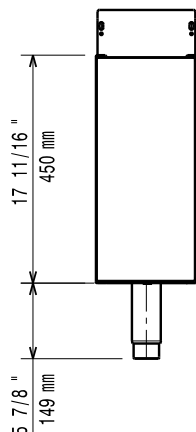

#### Articolo N° \_\_\_\_\_

Base neutra con pannello di chiusura frontale da abbinare alle unità top della linea EVO900, nelle installazioni ad isola. Solo per funzioni 1 lato operatore. Struttura interna ed esterna in acciaio inox. In dotazione piedini da 150 mm di altezza, regolabili.

**Fronte**

**Alto**

**Lato**

**Informazioni chiave**

Dimensioni esterne, altezza:	
<b>391220 (E9BANB00C0)</b>	600 mm
Dimensioni esterne, larghezza:	200 mm
Dimensioni esterne, profondità:	900 mm
Peso netto:	14 kg