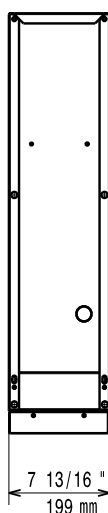

## Gamma cottura modulare EVO900 Base neutra chiusa 200 mm

ARTICOLO N° \_\_\_\_\_

MODELLO N° \_\_\_\_\_

NOME \_\_\_\_\_

SIS # \_\_\_\_\_

AIA # \_\_\_\_\_

### Gamma cottura modulare EVO900 Base neutra chiusa 200 mm

391220 (E9BANB00C0) Base armadiata da 200 mm

#### Articolo N° \_\_\_\_\_

Base neutra con pannello di chiusura frontale da abbinare alle unità top della linea EVO900, nelle installazioni ad isola. Solo per funzioni 1 lato operatore. Struttura interna ed esterna in acciaio inox. In dotazione piedini da 150 mm di altezza, regolabili.

**Fronte**

**Alto**

**Lato**

**Informazioni chiave**

Dimensioni esterne, altezza:	
<b>391220 (E9BANB00C0)</b>	600 mm
Dimensioni esterne, larghezza:	200 mm
Dimensioni esterne, profondità:	900 mm
Peso netto:	14 kg