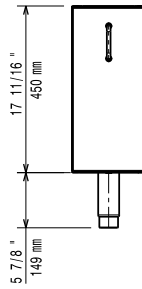

391152 (E9BANB000E)

Base con cassetto porta-bottiglie da 200 mm

Descrizione

Articolo N°

Puo' essere installata di fianco ad altre unità della EVO900 per installazione monoblocco e con un lato operativo. Costruita interamente in acciaio inox. Cassetto per bottiglie. Piedini con altezza 50 mm regolabile.

Fronte

Alto

Lato

Informazioni chiave

Dimensioni esterne, altezza:	
391152 (E9BANB000E)	600 mm
Dimensioni esterne, larghezza:	200 mm
Dimensioni esterne, profondità:	900 mm
Peso netto:	14 kg