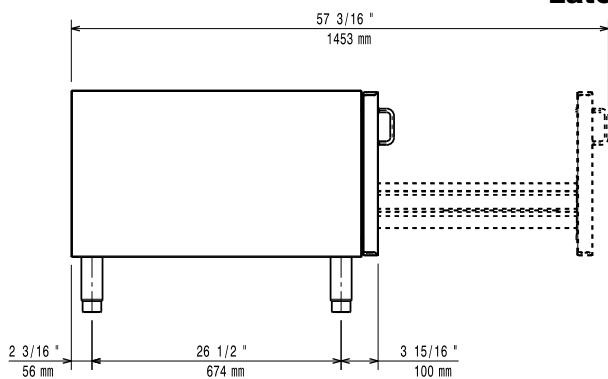

391152 (E9BANB000E)

Base con cassetto porta-bottiglie da 200 mm

Descrizione

Articolo N°

Puo' essere installata di fianco ad altre unità della EVO900 per installazione monoblocco e con un lato operativo. Costruita interamente in acciaio inox. Cassetto per bottiglie. Piedini con altezza 50 mm regolabile.

Fronte

Alto

Lato

Informazioni chiave

Dimensioni esterne, altezza:	
391152 (E9BANB000E)	600 mm
Dimensioni esterne, larghezza:	200 mm
Dimensioni esterne, profondità:	900 mm
Peso netto:	14 kg