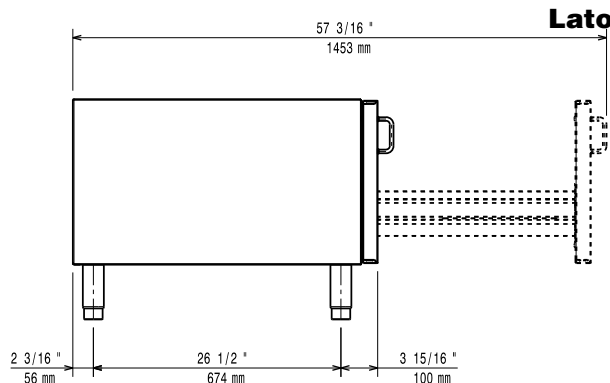

Descrizione

Articolo N°

Puo' essere installata di fianco ad altre unità della EVO900 per installazione monoblocco e con un lato operativo. Costruita interamente in acciaio inox. Cassetto per bottiglie. Piedini con altezza 50 mm regolabile.

Fronte

Lato

Alto

Informazioni chiave

Dimensioni esterne, larghezza:	
391152 (E9BANB000E)	200 mm
Dimensioni esterne, altezza:	600 mm
Dimensioni esterne, profondità:	900 mm