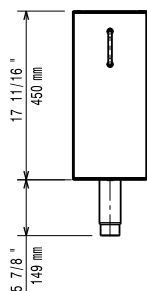

Descrizione

Articolo N°

Puo' essere installata di fianco ad altre unità della EVO900 per installazione monoblocco e con un lato operativo. Costruita interamente in acciaio inox. Cassetto per bottiglie. Piedini con altezza 50 mm regolabile.

Fronte

Lato

Alto

Informazioni chiave

Dimensioni esterne, larghezza:	
391152 (E9BANB000E)	200 mm
Dimensioni esterne, altezza:	600 mm
Dimensioni esterne, profondità:	900 mm