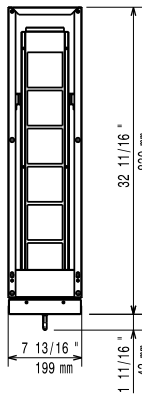

391152 (E9BANB000E)

Base con cassetto porta-bottiglie da 200 mm

Descrizione

Articolo N°

Puo' essere installata di fianco ad altre unità della EVO900 per installazione monoblocco e con un lato operativo. Costruita interamente in acciaio inox. Cassetto per bottiglie. Piedini con altezza 50 mm regolabile.

Costruzione

- Costruzione in acciaio inox con finitura Scotch Brite a garanzia di elevati livelli di igiene.

Accessori opzionali

- 4 ruote, 2 con freno (ordinare insieme al kit di installazione su ruote) PNC 206135
- Kit piedini flangiati PNC 206136
- Zoccolatura frontale per installazione su zoccolo in cemento, 200mm PNC 206146
- Zoccolatura frontale per installazione su zoccolo in cemento, 400mm PNC 206147
- Zoccolatura frontale per installazione su zoccolo in cemento, 800mm PNC 206148
- Zoccolatura frontale per installazione su zoccolo in cemento, 1000mm PNC 206150
- Zoccolatura frontale per installazione su zoccolo in cemento, 1200mm PNC 206151
- Zoccolatura frontale per installazione su zoccolo in cemento, 1600mm PNC 206152
- 2 zoccolature laterali per installazione su zoccolo in cemento PNC 206157
- Zoccolatura frontale per elementi da 200 mm PNC 206174
- Zoccolatura frontale per elementi da 400 mm PNC 206175
- Zoccolatura frontale per elementi da 800mm PNC 206176
- Zoccolatura frontale per elementi da 1000 mm PNC 206177
- Zoccolatura frontale per elementi da 1200 mm PNC 206178
- Zoccolatura frontale per elementi da 1600 mm PNC 206179
- 2 zoccolature laterali PNC 206180
- 4 piedini per installazione su zoccolo in cemento (non adatti per la griglia monoblocco della 900) PNC 206210
- Colonnina acqua orientabile con bracci rotanti (tubi di estensione non inclusi) PNC 206289
- 2 pannelli copertura laterale (H=700 P=900) PNC 206335
- - NOT TRANSLATED - PNC 206431

Fronte

Alto

Lato

Informazioni chiave

Dimensioni esterne, altezza:	
391152 (E9BANB000E)	600 mm
Dimensioni esterne, larghezza:	200 mm
Dimensioni esterne, profondità:	900 mm
Peso netto:	14 kg