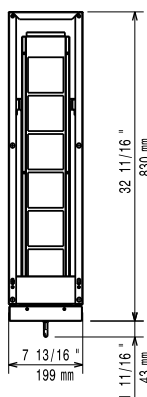

Descrizione

Articolo N°

Puo' essere installata di fianco ad altre unità della EVO900 per installazione monoblocco e con un lato operativo. Costruita interamente in acciaio inox. Cassetto per bottiglie. Piedini con altezza 50 mm regolabile.

Costruzione

- Costruzione in acciaio inox con finitura Scotch Brite a garanzia di elevati livelli di igiene.

Accessori opzionali

- Kit 4 ruote di cui 2 con freno (ordinare insieme al kit di installazione su ruote/piedini) PNC 206135
- Kit piedini flangiati PNC 206136
- Zoccolatura frontale per installazione su zoccolo in cemento, 200 mm PNC 206146
- Zoccolatura frontale per installazione su zoccolo in cemento, 400 mm PNC 206147
- Zoccolatura frontale per installazione su zoccolo in cemento, 800 mm PNC 206148
- Zoccolatura frontale per installazione su zoccolo in cemento, 1000 mm PNC 206150
- Zoccolatura frontale per installazione su zoccolo in cemento, 1200 mm PNC 206151
- Zoccolatura frontale per installazione su zoccolo in cemento, 1600 mm PNC 206152
- 2 zoccolature laterali per installazione su zoccolo in cemento PNC 206157
- Zoccolatura frontale per elementi da 200 mm PNC 206174
- Zoccolatura frontale per elementi da 400 mm PNC 206175
- Zoccolatura frontale per elementi da 800 mm PNC 206176
- Zoccolatura frontale per elementi da 1000 mm PNC 206177
- Zoccolatura frontale per elementi da 1200 mm PNC 206178
- Zoccolatura frontale per elementi da 1600 mm PNC 206179
- 2 zoccolature laterali PNC 206180
- 4 piedini per installazione su zoccolo in cemento (non adatti per la griglia monoblocco Evo900) PNC 206210
- 2 pannelli copertura laterale (altezza 700 mm, profondità 900 mm) PNC 206335
- Kit installazione su ruote/piedini da 600 mm PNC 206431

Fronte

Lato

Alto

Informazioni chiave

Dimensioni esterne, larghezza:	
391152 (E9BANB000E)	200 mm
Dimensioni esterne, altezza:	600 mm
Dimensioni esterne, profondità:	900 mm