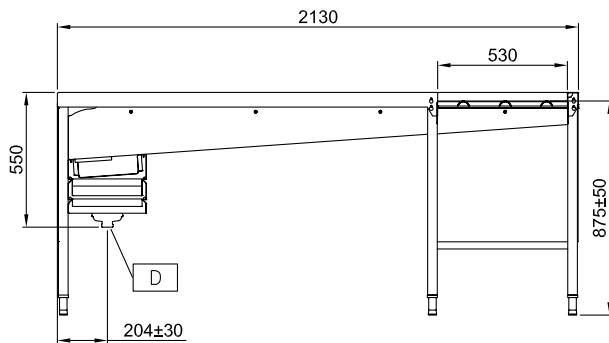

Fronte

D = Scarico acqua
V = Prese d'aria

Lato

Informazioni chiave

Dimensioni esterne, altezza:	865091 (HSSMF4RL)	910 mm
Dimensioni esterne, larghezza:		2130 mm
Dimensioni esterne, profondità:		1110 mm
Peso netto:		120 kg
Regolazione altezza:		50/50 mm
Movimento cestello		Da destra a sinistra
Materiale vasca		AISI 304 - EN 1.4301
Tipo di rulli		Lungo