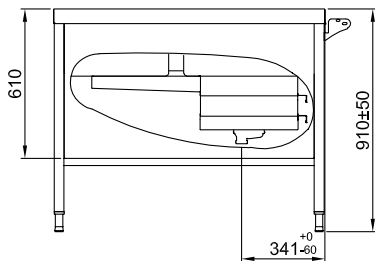

### Costruzione

- Tutte le superfici lisce con finitura lucida.
- Robuste flange saldate per un fissaggio sicuro delle unità.
- Angoli arrotondati nella parte inferiore della vasca.
- Il fondo inclinato consente uno scarico regolare e rapido.
- I cesti sono facilmente rimovibili.
- Profilo con doppia piegatura per eliminare spigoli vivi.
- Dotato di scivolo, una mensola regolabile per i cesti vuoti, un ripiano su due regolabile per la selezione dei cestelli vuoti. Come optional montato in fabbrica la doccia, sotto mensole, vasca con ugelli per ammollo e lavaggio posate.
- Cestelli in acciaio inox doppi per facilitare le operazioni.
- Costruito in acciaio inox AISI 304 con gambe in tubolare da 40x40mm.
- Collegamento frontale.
- Ricezione manuale e operazioni di smistamento.

### Accessori opzionali

- Ripiano superiore doppio per tavoli sbarazzo, 4 cesti - 2120 mm PNC 865095
- Ripiano superiore per tavoli sbarazzo, 4 cesti - 2120 mm PNC 865099
- Scorrivassoio per tavoli sbarazzo, 4 cesti - 2130 mm PNC 865103
- Vasca con dispositivo sollevamento posate PNC 865106
- Scorrivassoio per tavoli sbarazzo - 500 mm PNC 865109
- Sistema di lavaggio vasca per tavoli sbarazzo PNC 865113
- Lavaggio automatico vasca per tavoli sbarazzo lavastoviglie a cesto trascinato (deve essere installato fabbrica) PNC 865115
- Kit stop di emergenza per lavastoviglie a cesto trascinato PNC 865162

**Fronte**

**Alto**

**D** = Scarico acqua  
**V** = Prese d'aria

**Lato**

## Informazioni chiave

Dimensioni esterne, altezza:	865091 (HSSMF4RL)	910 mm
Dimensioni esterne, larghezza:		2130 mm
Dimensioni esterne, profondità:		1110 mm
Peso netto:		120 kg
Regolazione altezza:		50/50 mm
Movimento cestello		Da destra a sinistra
Materiale vasca		AISI 304 - EN 1.4301
Tipo di rulli		Lungo