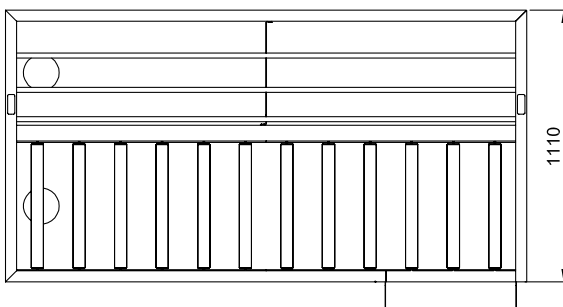

Alto

D = Scarico acqua
V = Prese d'aria