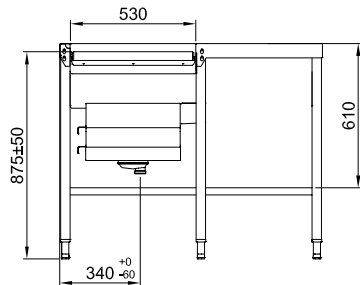

### Accessori opzionali

- Ripiano superiore doppio per tavoli sbarazzo, 4 cesti - 2120 mm PNC 865095
- Ripiano superiore per tavoli sbarazzo, 4 cesti - 2120 mm PNC 865099
- Scorrivassoio per tavoli sbarazzo, 4 cesti - 2130 mm PNC 865103
- Vasca con dispositivo sollevamento posate PNC 865106
- Scorrivassoio per tavoli sbarazzo - 500 mm PNC 865109
- Sistema di lavaggio vasca per tavoli sbarazzo PNC 865113
- Lavaggio automatico vasca per tavoli sbarazzo lavastoviglie a cesto trascinato (deve essere installato fabbrica) PNC 865115
- Kit stop di emergenza per lavastoviglie a cesto trascinato PNC 865162

**Fronte**

**Alto**

**D** = Scarico acqua  
**V** = Prese d'aria

**Lato**

## Informazioni chiave

<b>Dimensioni esterne, altezza:</b>	
865083 (HSSMS4RL)	910 mm
<b>Dimensioni esterne, larghezza:</b>	2130 mm
<b>Dimensioni esterne, profondità:</b>	1110 mm
<b>Peso netto:</b>	120 kg
<b>Regolazione altezza:</b>	50/50 mm
<b>Movimento cestello</b>	Da destra a sinistra
<b>Materiale vasca</b>	AISI 304 - EN 1.4301
<b>Tipo di rulli</b>	Lungo