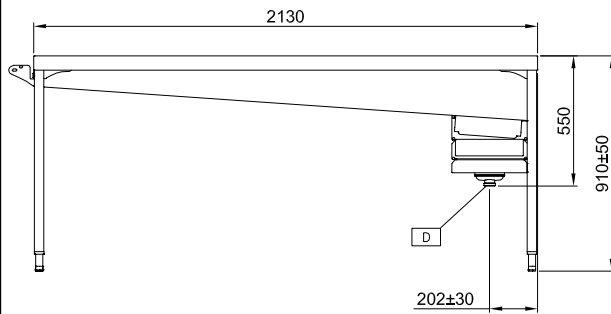

Fronte

D = Scarico acqua
V = Prese d'aria

Lato

Informazioni chiave

Dimensioni esterne, altezza:	
865083 (HSSMS4RL)	910 mm
Dimensioni esterne, larghezza:	2130 mm
Dimensioni esterne, profondità:	1110 mm
Peso netto:	120 kg
Regolazione altezza:	50/50 mm
Movimento cestello	Da destra a sinistra
Materiale vasca	AISI 304 - EN 1.4301
Tipo di rulli	Lungo