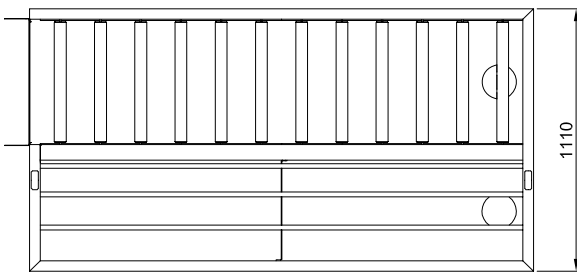

Alto

D = Scarico acqua
V = Prese d'aria