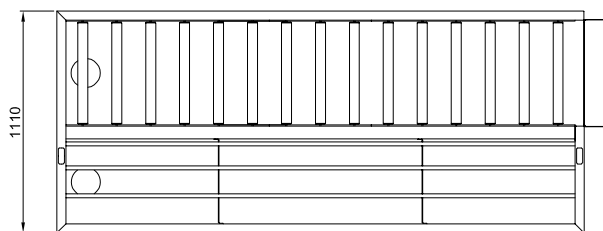

865080 (HSSMS5LR)

Tavolo sbarazzo manuale, 5
cesti, sinistra vs. destra 2640
mm, carico laterale

Descrizione

Articolo N°

Costruita in acciaio inox 304 AISI. Vasca lavello con fondo inclinato, scarico con doppia piletta residui. Rulli lunghi in plastica. Guide dei cesti inclinate verso il lato di smistamento. Gambe a sezione quadrata tubolari 40x40 mm su piedini regolabili. Progettato per cestelli di lavastoviglie 500x500 mm. Attacco ai trasportatori sul lato destro. Direzione carico cestelli: Da sinistra a destra.

Costruzione

- Tutte le superfici lisce con finitura lucida.
- Robuste flange saldate per un fissaggio sicuro delle unità.
- Angoli arrotondati nella parte inferiore della vasca.
- Il fondo inclinato consente uno scarico regolare e rapido.
- I cesti sono facilmente rimovibili.
- Profilo con doppia piegatura per eliminare spigoli vivi.
- Dotato di scivolo, una mensola regolabile per i cesti vuoti, un ripiano su due regolabile per la selezione dei cestelli vuoti. Come optional montato in fabbrica la doccia, sotto mensole, vasca con ugelli per ammollo e lavaggio posate.
- Cestelli in acciaio inox doppi per facilitare le operazioni.
- Costruito in acciaio inox AISI 304 con gambe in tubolare da 40x40mm.
- Collegamento dal lato.
- Ricezione manuale e operazioni di smistamento.

Fronte

Alto

D = Scarico acqua
V = Prese d'aria

Lato

Informazioni chiave

Dimensioni esterne, altezza:	865080 (HSSMS5LR)	910 mm
Dimensioni esterne, larghezza:		2640 mm
Dimensioni esterne, profondità:		1110 mm
Peso netto:		140 kg
Regolazione altezza:		50/50 mm
Movimento cestello		Da sinistra a destra
Materiale vasca		AISI 304 - EN 1.4301
Tipo di rulli		Lungo