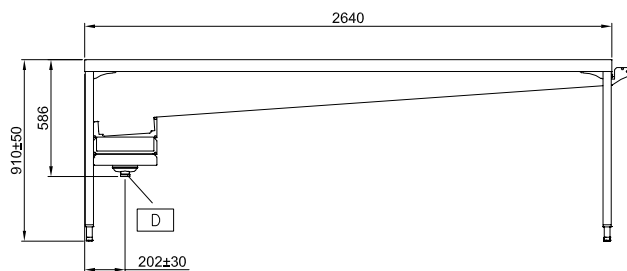

865080 (HSSMS5LR)

Tavolo sbarazzo manuale, 5
cesti, sinistra vs. destra 2640
mm, carico laterale

Descrizione

Articolo N°

Costruita in acciaio inox 304 AISI. Vasca lavello con fondo inclinato, scarico con doppia piletta residui. Rulli lunghi in plastica. Guide dei cesti inclinate verso il lato di smistamento. Gambe a sezione quadrata tubolari 40x40 mm su piedini regolabili. Progettato per cestelli di lavastoviglie 500x500 mm. Attacco ai trasportatori sul lato destro. Direzione carico cestelli: Da sinistra a destra.

Costruzione

- Tutte le superfici lisce con finitura lucida.
- Robuste flange saldate per un fissaggio sicuro delle unità.
- Angoli arrotondati nella parte inferiore della vasca.
- Il fondo inclinato consente uno scarico regolare e rapido.
- I cesti sono facilmente rimovibili.
- Profilo con doppia piegatura per eliminare spigoli vivi.
- Dotato di scivolo, una mensola regolabile per i cesti vuoti, un ripiano su due regolabile per la selezione dei cestelli vuoti. Come optional montato in fabbrica la doccia, sotto mensole, vasca con ugelli per ammollo e lavaggio posate.
- Cestelli in acciaio inox doppi per facilitare le operazioni.
- Costruito in acciaio inox AISI 304 con gambe in tubolare da 40x40mm.
- Collegamento dal lato.
- Ricezione manuale e operazioni di smistamento.

Fronte

Alto

D = Scarico acqua
V = Prese d'aria

Lato

Informazioni chiave

Dimensioni esterne, altezza:	865080 (HSSMS5LR)	910 mm
Dimensioni esterne, larghezza:		2640 mm
Dimensioni esterne, profondità:		1110 mm
Peso netto:		140 kg
Regolazione altezza:		50/50 mm
Movimento cestello		Da sinistra a destra
Materiale vasca		AISI 304 - EN 1.4301
Tipo di rulli		Lungo