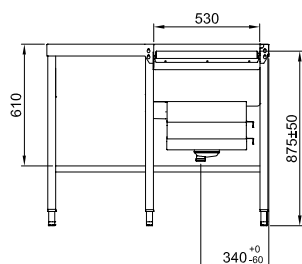

865080 (HSSMS5LR)

Tavolo sbarazzo manuale, 5
cesti, sinistra vs. destra 2640
mm, carico laterale

Descrizione

Articolo N°

Costruita in acciaio inox 304 AISI. Vasca lavello con fondo inclinato, scarico con doppia piletta residui. Rulli lunghi in plastica. Guide dei cesti inclinate verso il lato di smistamento. Gambe a sezione quadrata tubolari 40x40 mm su piedini regolabili. Progettato per cestelli di lavastoviglie 500x500 mm. Attacco ai trasportatori sul lato destro. Direzione carico cestelli: Da sinistra a destra.

Costruzione

- Tutte le superfici lisce con finitura lucida.
- Robuste flange saldate per un fissaggio sicuro delle unità.
- Angoli arrotondati nella parte inferiore della vasca.
- Il fondo inclinato consente uno scarico regolare e rapido.
- I cesti sono facilmente rimovibili.
- Profilo con doppia piegatura per eliminare spigoli vivi.
- Dotato di scivolo, una mensola regolabile per i cesti vuoti, un ripiano su due regolabile per la selezione dei cestelli vuoti. Come optional montato in fabbrica la doccia, sotto mensole, vasca con ugelli per ammollo e lavaggio posate.
- Cestelli in acciaio inox doppi per facilitare le operazioni.
- Costruito in acciaio inox AISI 304 con gambe in tubolare da 40x40mm.
- Collegamento dal lato.
- Ricezione manuale e operazioni di smistamento.

Fronte

Alto

D = Scarico acqua
V = Prese d'aria

Lato

Informazioni chiave

Dimensioni esterne, altezza:	865080 (HSSMS5LR)	910 mm
Dimensioni esterne, larghezza:		2640 mm
Dimensioni esterne, profondità:		1110 mm
Peso netto:		140 kg
Regolazione altezza:		50/50 mm
Movimento cestello		Da sinistra a destra
Materiale vasca		AISI 304 - EN 1.4301
Tipo di rulli		Lungo