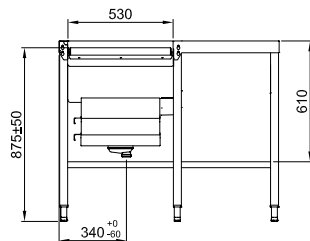

865084 (HSSMS5RL)

Tavolo sbarazzo manuale, 5
cesti, destra vs. sinistra 2640
mm, carico laterale

Descrizione

Articolo N°

Costruita in acciaio inox 304 AISI. Vasca lavello con fondo inclinato, scarico con doppia piletta residui. Rulli lunghi in plastica. Guide dei cesti inclinate verso il lato di smistamento. Gambe a sezione quadrata tubolari 40x40 mm su piedini regolabili. Progettato per cestelli di lavastoviglie 500x500 mm. Attacco ai trasportatori sul lato anteriore sinistro. Direzione carico cestelli: da destra a sinistra.

Costruzione

- Tutte le superfici lisce con finitura lucida.
- Robuste flange saldate per un fissaggio sicuro delle unità.
- Angoli arrotondati nella parte inferiore della vasca.
- Il fondo inclinato consente uno scarico regolare e rapido.
- I cesti sono facilmente rimovibili.
- Profilo con doppia piegatura per eliminare spigoli vivi.
- Dotato di scivolo, una mensola regolabile per i cesti vuoti, un ripiano su due regolabile per la selezione dei cestelli vuoti. Come optional montato in fabbrica la doccia, sotto mensole, vasca con ugelli per ammollo e lavaggio posate.
- Cestelli in acciaio inox doppi per facilitare le operazioni.
- Costruito in acciaio inox AISI 304 con gambe in tubolare da 40x40mm.
- Collegamento dal lato.
- Ricezione manuale e operazioni di smistamento.

Fronte

Alto

D = Scarico acqua
V = Prese d'aria

Lato

Informazioni chiave

| | |
|--|----------------------|
| Dimensioni esterne, altezza: | |
| 865084 (HSSMS5RL) | 910 mm |
| Dimensioni esterne, larghezza: | 2640 mm |
| Dimensioni esterne, profondità: | 1110 mm |
| Peso netto: | 140 kg |
| Regolazione altezza: | 50/50 mm |
| Movimento cestello | Da destra a sinistra |
| Materiale vasca | AISI 304 - EN 1.4301 |
| Tipo di rulli | Lungo |