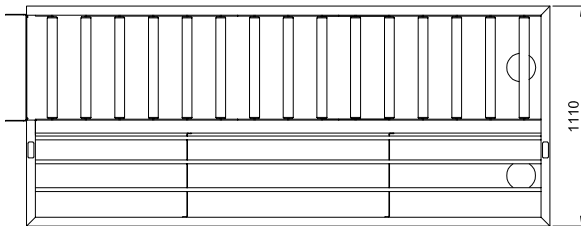

865084 (HSSMS5RL)

Tavolo sbarazzo manuale, 5
cesti, destra vs. sinistra 2640
mm, carico laterale

Descrizione

Articolo N°

Costruita in acciaio inox 304 AISI. Vasca lavello con fondo inclinato, scarico con doppia piletta residui. Rulli lunghi in plastica. Guide dei cesti inclinate verso il lato di smistamento. Gambe a sezione quadrata tubolari 40x40 mm su piedini regolabili. Progettato per cestelli di lavastoviglie 500x500 mm. Attacco ai trasportatori sul lato anteriore sinistro. Direzione carico cestelli: da destra a sinistra.

Costruzione

- Tutte le superfici lisce con finitura lucida.
- Robuste flange saldate per un fissaggio sicuro delle unità.
- Angoli arrotondati nella parte inferiore della vasca.
- Il fondo inclinato consente uno scarico regolare e rapido.
- I cesti sono facilmente rimovibili.
- Profilo con doppia piegatura per eliminare spigoli vivi.
- Dotato di scivolo, una mensola regolabile per i cesti vuoti, un ripiano su due regolabile per la selezione dei cestelli vuoti. Come optional montato in fabbrica la doccia, sotto mensole, vasca con ugelli per ammollo e lavaggio posate.
- Cestelli in acciaio inox doppi per facilitare le operazioni.
- Costruito in acciaio inox AISI 304 con gambe in tubolare da 40x40mm.
- Collegamento dal lato.
- Ricezione manuale e operazioni di smistamento.

Fronte

Alto

D = Scarico acqua
V = Prese d'aria

Lato

Informazioni chiave

| | |
|--|----------------------|
| Dimensioni esterne, altezza: | |
| 865084 (HSSMS5RL) | 910 mm |
| Dimensioni esterne, larghezza: | 2640 mm |
| Dimensioni esterne, profondità: | 1110 mm |
| Peso netto: | 140 kg |
| Regolazione altezza: | 50/50 mm |
| Movimento cestello | Da destra a sinistra |
| Materiale vasca | AISI 304 - EN 1.4301 |
| Tipo di rulli | Lungo |