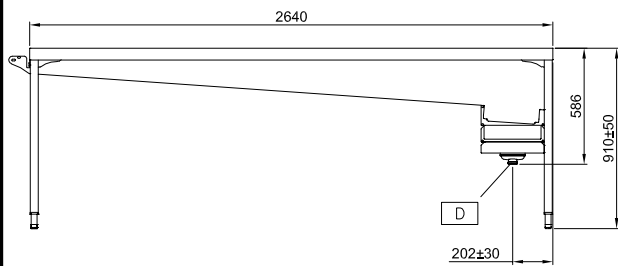

865084 (HSSMS5RL)

Tavolo sbarazzo manuale, 5
cesti, destra vs. sinistra 2640
mm, carico laterale

Descrizione

Articolo N°

Costruita in acciaio inox 304 AISI. Vasca lavello con fondo inclinato, scarico con doppia piletta residui. Rulli lunghi in plastica. Guide dei cesti inclinate verso il lato di smistamento. Gambe a sezione quadrata tubolari 40x40 mm su piedini regolabili. Progettato per cestelli di lavastoviglie 500x500 mm. Attacco ai trasportatori sul lato anteriore sinistro. Direzione carico cestelli: da destra a sinistra.

Approvazione: _____

Caratteristiche e benefici

- Dotate di fori di fissaggio e di sistema di aggancio per una rapida e semplice installazione.
- Progettato per contenere cestelli da 500x500 mm.
- Caricatori per 7 e 8 cestelli disponibili su richiesta.
- Ugelli di lavaggio della vasca disponibili come optional aggiuntivi.
- Collegato a un nastro trasportatore.
- Rulli lunghi e scatola filtro facili da rimuovere.
- Movimentazione cestelli manuale facilitata grazie ai rulli lunghi.

Fronte

Alto

D = Scarico acqua
V = Prese d'aria

Lato

Informazioni chiave

| | |
|--|----------------------|
| Dimensioni esterne, altezza: | |
| 865084 (HSSMS5RL) | 910 mm |
| Dimensioni esterne, larghezza: | 2640 mm |
| Dimensioni esterne, profondità: | 1110 mm |
| Peso netto: | 140 kg |
| Regolazione altezza: | 50/50 mm |
| Movimento cestello | Da destra a sinistra |
| Materiale vasca | AISI 304 - EN 1.4301 |
| Tipo di rulli | Lungo |