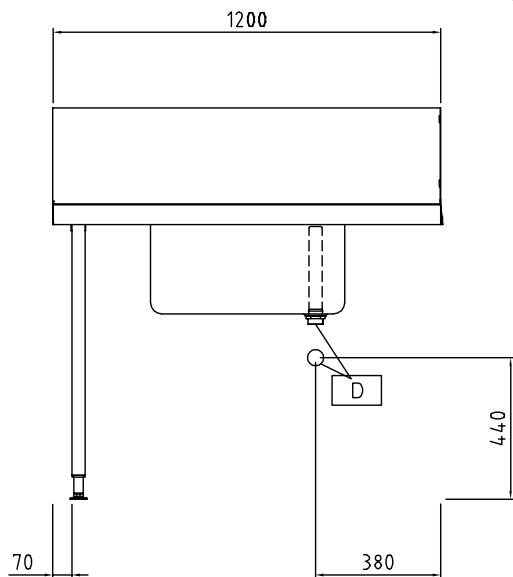

Descrizione

Articolo N°

Per lavastoviglie a capottina. Costruita in acciaio inox 304 AISI. Paraspruzzi 300h mm. N. 2 gambe tubolari a sezione quadrata 40x40 mm su piedini regolabili. Dimensione vasca 600x500x300h mm con tubo troppo pieno, foro di scarico e sifone in plastica. Direzione cestello: Da sinistra a destra.

Costruzione

- Piedini da 50 mm regolabili in altezza per garantire un perfetto allineamento e connessione con gli elementi della zona lavaggio.
- Troppopieno e sifone incorporati.
- Bacinella da 700x500x300 mm disponibile su richiesta.
- Alzatina inclusa.
- Piani completamente piegati con profilo anti-gocciolamento per una pulizia facile e sicura.
- Tutte le superfici lisce con finitura lucida.
- Gambe quadrate in tubolari da 40x40 mm in acciaio inox AISI 304.
- Interamente in acciaio inox AISI 304.
- Devono essere fissati alla lavastoviglie e dotati di una coppia di piedini all'altra estremità.

Accessori inclusi

- 1 x Sifone singolo in plastica da 2" per PNC 895313 lavatoi

Accessori opzionali

- Gruppo doccia di prelavaggio monoforo PNC 855315
- Ripiano inferiore per tavolo lavaggio, 1200 mm PNC 865352
- Guida cesti per vasca di lavaggio per lavastoviglie a cappottina e a cesto trascinato PNC 865370
- Kit per fissaggio a pavimento di 2 gambe quadre composto da 2 piedini con flange e tasselli. PNC 865386

Fronte

Informazioni chiave

Dimensioni esterne, larghezza:	865315 (BHHPT6B12L)	1200 mm
Dimensioni esterne, altezza:		1170 mm
Dimensioni esterne, profondità:		745 mm
Dimensioni alzatina, Altezza		300 mm
Dimensioni vasca		600x500x300h