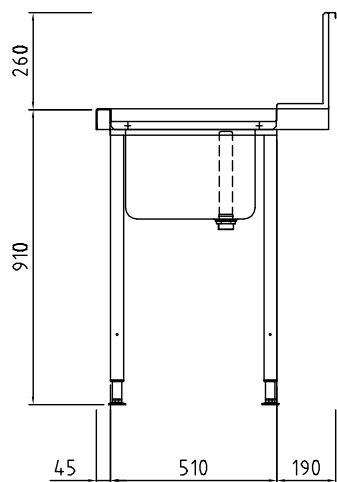

Informazioni chiave

Dimensioni esterne, larghezza:	865315 (BHHPT6B12L)	1200 mm
Dimensioni esterne, altezza:		1170 mm
Dimensioni esterne, profondità:		745 mm
Dimensioni alzatina, Altezza		300 mm
Dimensioni vasca		600x500x300h