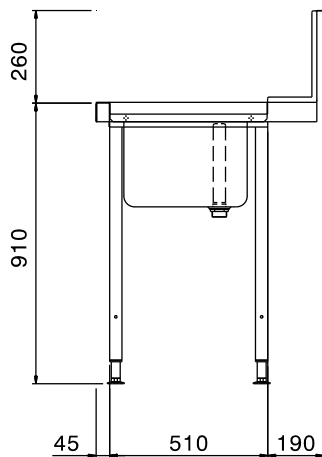

Informazioni chiave

Dimensioni esterne, larghezza:	865309 (BHHPTB12L)	1200 mm
Dimensioni esterne, altezza:		1170 mm
Dimensioni esterne, profondità:		745 mm
Dimensioni alzatina, Altezza		300 mm
Dimensioni vasca		500x400x300h

Lato