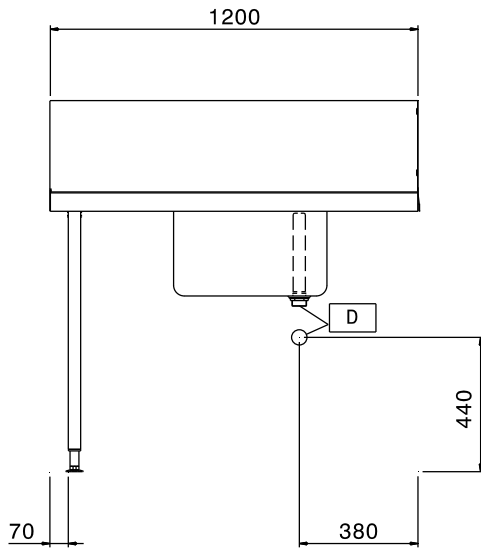

Descrizione

Articolo N°

Per lavastoviglie a capottina. Costruita in acciaio inox 304 AISI. Paraspruzzi 300h mm. N. 2 gambe tubolari a sezione quadrata 40x40 mm su piedini regolabili. Dimensione vasca 500x400x300h mm con tubo troppo pieno, foro di scarico e sifone in plastica. Direzione cestello: Da sinistra a destra.

Costruzione

- Piedini da 50 mm regolabili in altezza per garantire un perfetto allineamento e connessione con gli elementi della zona lavaggio.
- Troppopieno e sifone incorporati.
- Bacinella da 700x500x300 mm disponibile su richiesta.
- Alzatina inclusa.
- Piani completamente piegati con profilo anti-gocciolamento per una pulizia facile e sicura.
- Tutte le superfici lisce con finitura lucida.
- Gambe quadrate in tubolari da 40x40 mm in acciaio inox AISI 304.
- Interamente in acciaio inox AISI 304.
- Devono essere fissati alla lavastoviglie e dotati di una coppia di piedini all'altra estremità.

Accessori inclusi

- 1 x Sifone singolo in plastica da 2" per PNC 895313 lavatoi

Accessori opzionali

- Gruppo doccia di prelavaggio PNC 855315
- Cestello filtro per tavoli prelavaggio PNC 864068
- Ripiano inferiore per tavolo lavaggio, 1200 mm PNC 865352
- Kit per fissaggio a pavimento di 2 gambe quadre composto da 2 piedini con flange e tasselli. PNC 865386

Fronte

Informazioni chiave

Dimensioni esterne, larghezza:	865309 (BHHPTB12L)	1200 mm
Dimensioni esterne, altezza:		1170 mm
Dimensioni esterne, profondità:		745 mm
Dimensioni alzatina, Altezza		300 mm
Dimensioni vasca		500x400x300h