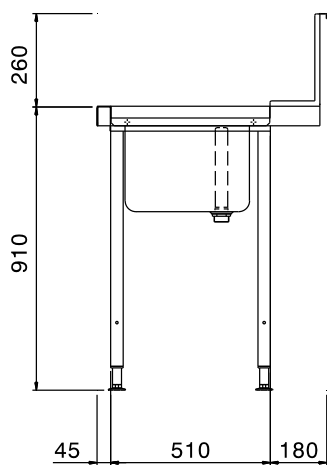

865323 (BHRPTB12L)

Tavolo di prelavaggio con
vasca, sinistra vs. destra,
1200 mm, per cesto trascinato

Descrizione

Articolo N°

Per lavastoviglie a cesto trascinato. Costruita in acciaio inox 304 AISI. Paraspruzzi 300h mm. N. 2 gambe tubolari a sezione quadrata 40x40 mm su piedini regolabili. Dimensione vasca 500x400x300h mm con tubo troppo pieno, foro di scarico e sifone in plastica. Direzione cestello: Da sinistra a destra.

Costruzione

- Piedini da 50 mm regolabili in altezza per garantire un perfetto allineamento e connessione con gli elementi della zona lavaggio.
- Troppopieno e sifone incorporati.
- Bacinella da 700x500x300 mm disponibile su richiesta.
- Alzatina inclusa.
- Tutte le superfici lisce con finitura lucida.
- Piani completamente piegati con profilo anti-gocciolamento per una pulizia facile e sicura.
- Gambe quadrate in tubolari da 40x40 mm in acciaio inox AISI 304.
- Interamente in acciaio inox AISI 304.

Accessori inclusi

- 1 x Sifone singolo in plastica da 2" per lavatoi PNC 895313

Accessori opzionali

- Gruppo doccia di prelavaggio monoforo PNC 855315
- Cestello filtro per tavoli prelavaggio PNC 864068
- Ripiano inferiore per tavolo lavaggio, 1200 mm PNC 865352
- Kit per fissaggio a pavimento di 2 gambe quadre composto da 2 piedini con flange e tasselli. PNC 865386

Approvazione: _____

Fronte

Alto

V = Prese d'aria

Lato

Informazioni chiave

Dimensioni esterne, altezza:	
865323 (BHRPTB12L)	1170 mm
Dimensioni esterne, larghezza:	1200 mm
Dimensioni esterne, profondità:	735 mm
Peso netto:	8 kg
Dimensioni alzatina, Altezza	300 mm
Dimensioni vasca	500x400x300h