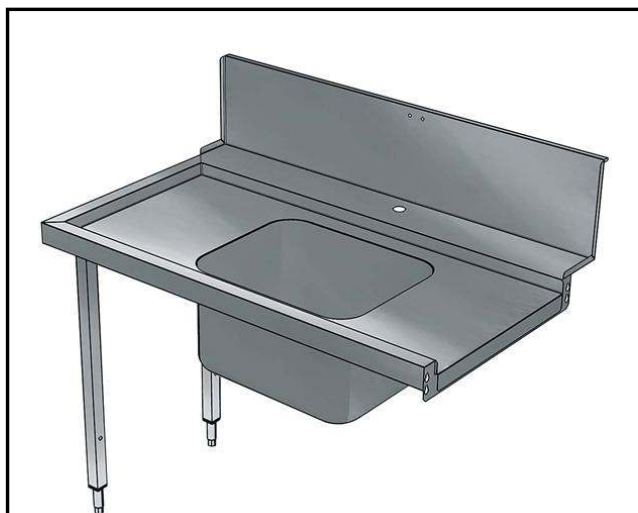

Movimentazione Stoviglie Tavolo di prelavaggio con vasca, sinistra vs. destra, 1200 mm, per cesto trascinato

ARTICOLO N° _____

MODELLO N° _____

NOME _____

SIS # _____

AIA # _____

Movimentazione Stoviglie

Tavolo di prelavaggio con vasca, sinistra vs. destra, 1200 mm, per cesto trascinato

865323 (BHRPTB12L)

Tavolo di prelavaggio con
vasca, sinistra vs. destra,
1200 mm, per cesto trascinato

Descrizione

Articolo N°

Per lavastoviglie a cesto trascinato. Costruita in acciaio inox 304 AISI. Paraspruzzi 300h mm. N. 2 gambe tubolari a sezione quadrata 40x40 mm su piedini regolabili. Dimensione vasca 500x400x300h mm con tubo troppo pieno, foro di scarico e sifone in plastica. Direzione cestello: Da sinistra a destra.

Caratteristiche e benefici

- Forniti smontati e facile da rimontare.
- Progettato per cesti lavastoviglie da 500x500 mm
- Ripiano inferiore e unità di pre-risciacquo disponibili come accessori optional.

Costruzione

- Piedini da 50 mm regolabili in altezza per garantire un perfetto allineamento e connessione con gli elementi della zona lavaggio.
- Troppopieno e sifone incorporati.
- Bacinella da 700x500x300 mm disponibile su richiesta.
- Alzatina inclusa.
- Tutte le superfici lisce con finitura lucida.
- Piani completamente piegati con profilo anti-gocciolamento per una pulizia facile e sicura.
- Gambe quadrate in tubolari da 40x40 mm in acciaio inox AISI 304.
- Interamente in acciaio inox AISI 304.