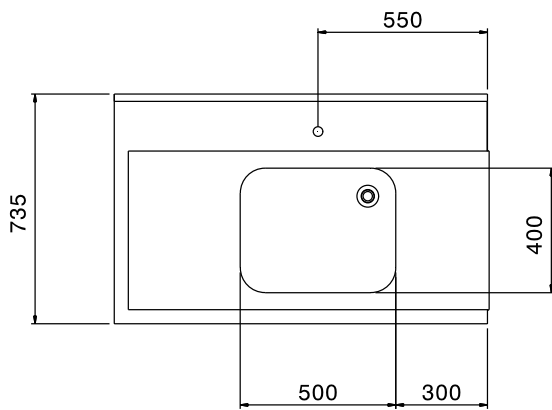

865323 (BHRPTB12L)

Tavolo di prelavaggio con
vasca, sinistra vs. destra,
1200 mm, per cesto trascinato

Descrizione

Articolo N°

Per lavastoviglie a cesto trascinato. Costruita in acciaio inox 304 AISI. Paraspruzzi 300h mm. N. 2 gambe tubolari a sezione quadrata 40x40 mm su piedini regolabili. Dimensione vasca 500x400x300h mm con tubo troppo pieno, foro di scarico e sifone in plastica. Direzione cestello: Da sinistra a destra.

Costruzione

- Piedini da 50 mm regolabili in altezza per garantire un perfetto allineamento e connessione con gli elementi della zona lavaggio.
- Troppopieno e sifone incorporati.
- Bacinella da 700x500x300 mm disponibile su richiesta.
- Alzatina inclusa.
- Tutte le superfici lisce con finitura lucida.
- Piani completamente piegati con profilo anti-gocciolamento per una pulizia facile e sicura.
- Gambe quadrate in tubolari da 40x40 mm in acciaio inox AISI 304.
- Interamente in acciaio inox AISI 304.

Accessori inclusi

- 1 x Sifone singolo in plastica da 2" per lavatoi PNC 895313

Accessori opzionali

- Gruppo doccia di prelavaggio monoforo PNC 855315
- Cestello filtro per tavoli prelavaggio PNC 864068
- Ripiano inferiore per tavolo lavaggio, 1200 mm PNC 865352
- Kit per fissaggio a pavimento di 2 gambe quadre composto da 2 piedini con flange e tasselli. PNC 865386

Approvazione: _____

Fronte

Alto

V = Prese d'aria

Lato

Informazioni chiave

Dimensioni esterne, altezza:	
865323 (BHRPTB12L)	1170 mm
Dimensioni esterne, larghezza:	1200 mm
Dimensioni esterne, profondità:	735 mm
Peso netto:	8 kg
Dimensioni alzatina, Altezza	300 mm
Dimensioni vasca	500x400x300h