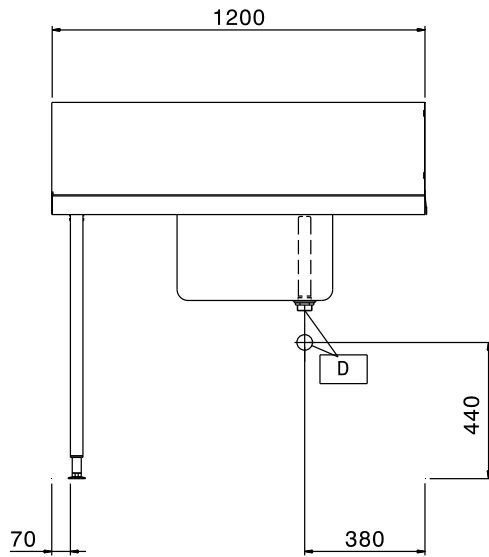

865323 (BHRPTB12L)

Tavolo di prelavaggio con
vasca, sinistra vs. destra,
1200 mm, per cesto trascinato

Descrizione

Articolo N°

Per lavastoviglie a cesto trascinato. Costruita in acciaio inox 304 AISI. Paraspruzzi 300h mm. N. 2 gambe tubolari a sezione quadrata 40x40 mm su piedini regolabili. Dimensione vasca 500x400x300h mm con tubo troppo pieno, foro di scarico e sifone in plastica. Direzione cestello: Da sinistra a destra.

Costruzione

- Piedini da 50 mm regolabili in altezza per garantire un perfetto allineamento e connessione con gli elementi della zona lavaggio.
- Troppopieno e sifone incorporati.
- Bacinella da 700x500x300 mm disponibile su richiesta.
- Alzatina inclusa.
- Tutte le superfici lisce con finitura lucida.
- Piani completamente piegati con profilo anti-gocciolamento per una pulizia facile e sicura.
- Gambe quadrate in tubolari da 40x40 mm in acciaio inox AISI 304.
- Interamente in acciaio inox AISI 304.

Accessori inclusi

- 1 x Sifone singolo in plastica da 2" per lavatoi PNC 895313

Accessori opzionali

- Gruppo doccia di prelavaggio monoforo PNC 855315
- Cestello filtro per tavoli prelavaggio PNC 864068
- Ripiano inferiore per tavolo lavaggio, 1200 mm PNC 865352
- Kit per fissaggio a pavimento di 2 gambe quadre composto da 2 piedini con flange e tasselli. PNC 865386

Approvazione: _____

Fronte

Alto

V = Prese d'aria

Lato

Informazioni chiave

Dimensioni esterne, altezza:	
865323 (BHRPTB12L)	1170 mm
Dimensioni esterne, larghezza:	1200 mm
Dimensioni esterne, profondità:	735 mm
Peso netto:	8 kg
Dimensioni alzatina, Altezza	300 mm
Dimensioni vasca	500x400x300h