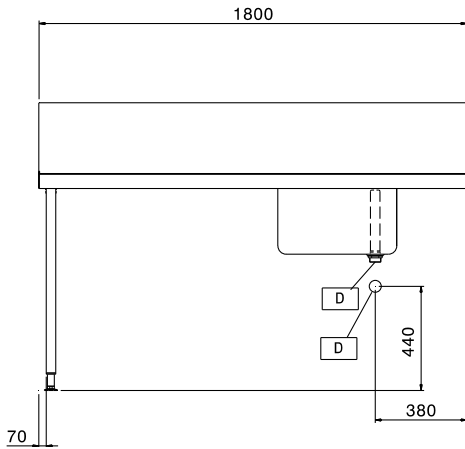

Descrizione

Articolo N°

Per lavastoviglie a capottina. Costruita in acciaio inox 304 AISI. Paraspruzzi 300h mm. N. 2 gambe tubolari a sezione quadrata 40x40 mm su piedini regolabili. Dimensione vasca 500x400x300h mm con tubo troppo pieno, foro di scarico e sifone in plastica. Direzione cestello: Da sinistra a destra.

Costruzione

- Piedini da 50 mm regolabili in altezza per garantire un perfetto allineamento e connessione con gli elementi della zona lavaggio.
- Troppopieno e sifone incorporati.
- Bacinella da 700x500x300 mm disponibile su richiesta.
- Alzatina inclusa.
- Piani completamente piegati con profilo anti-gocciolamento per una pulizia facile e sicura.
- Tutte le superfici lisce con finitura lucida.
- Gambe quadrate in tubolari da 40x40 mm in acciaio inox AISI 304.
- Interamente in acciaio inox AISI 304.
- Devono essere fissati alla lavastoviglie e dotati di una coppia di piedini all'altra estremità.

Accessori inclusi

- 1 x Sifone singolo in plastica da 2" per PNC 895313 lavatoi

Accessori opzionali

- Gruppo doccia di prelavaggio PNC 855315
- Cestello filtro per tavoli prelavaggio PNC 864068
- Ripiano inferiore per tavolo lavaggio, 1800 mm PNC 865354
- Kit per fissaggio a pavimento di 2 gambe quadre composto da 2 piedini con flange e tasselli. PNC 865386

Fronte

Lato

Alto

Informazioni chiave

Dimensioni esterne, larghezza:	1800 mm
865313 (BHHPTB18L)	
Dimensioni esterne, altezza:	1170 mm
Dimensioni esterne, profondità:	745 mm
Dimensioni alzatina, Altezza:	300 mm
Dimensioni vasca	500x400x300h