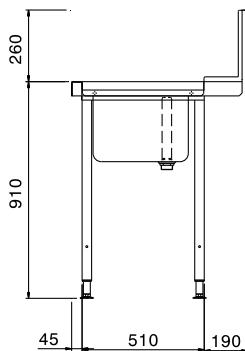

Descrizione

Articolo N°

Per lavastoviglie a capottina. Costruita in acciaio inox 304 AISI. Paraspruzzi 300h mm. N. 2 gambe tubolari a sezione quadrata 40x40 mm su piedini regolabili. Dimensione vasca 500x400x300h mm con tubo troppo pieno, foro di scarico e sifone in plastica. Direzione cestello: Da sinistra a destra.

Costruzione

- Piedini da 50 mm regolabili in altezza per garantire un perfetto allineamento e connessione con gli elementi della zona lavaggio.
- Troppopieno e sifone incorporati.
- Bacinella da 700x500x300 mm disponibile su richiesta.
- Alzatina inclusa.
- Piani completamente piegati con profilo anti-gocciolamento per una pulizia facile e sicura.
- Tutte le superfici lisce con finitura lucida.
- Gambe quadrate in tubolari da 40x40 mm in acciaio inox AISI 304.
- Interamente in acciaio inox AISI 304.
- Devono essere fissati alla lavastoviglie e dotati di una coppia di piedini all'altra estremità.

Accessori inclusi

- 1 x Sifone singolo in plastica da 2" per PNC 895313 lavatoi

Accessori opzionali

- Gruppo doccia di prelavaggio PNC 855315
- Cestello filtro per tavoli prelavaggio PNC 864068
- Ripiano inferiore per tavolo lavaggio, 1800 mm PNC 865354
- Kit per fissaggio a pavimento di 2 gambe quadre composto da 2 piedini con flange e tasselli. PNC 865386

Fronte

Lato

Alto

Informazioni chiave

Dimensioni esterne, larghezza:	1800 mm
865313 (BHHPTB18L)	
Dimensioni esterne, altezza:	1170 mm
Dimensioni esterne, profondità:	745 mm
Dimensioni alzatina, Altezza:	300 mm
Dimensioni vasca	500x400x300h