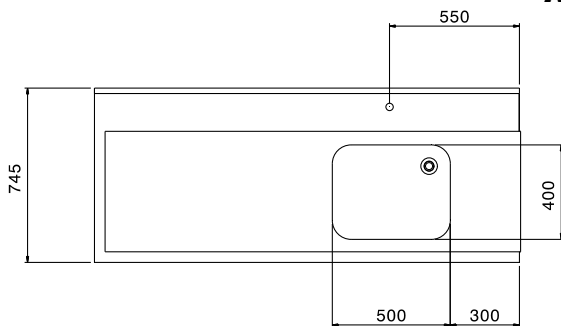

Descrizione

Articolo N°

Per lavastoviglie a capottina. Costruita in acciaio inox 304 AISI. Paraspruzzi 300h mm. N. 2 gambe tubolari a sezione quadrata 40x40 mm su piedini regolabili. Dimensione vasca 500x400x300h mm con tubo troppo pieno, foro di scarico e sifone in plastica. Direzione cestello: Da sinistra a destra.

Costruzione

- Piedini da 50 mm regolabili in altezza per garantire un perfetto allineamento e connessione con gli elementi della zona lavaggio.
- Troppopieno e sifone incorporati.
- Bacinella da 700x500x300 mm disponibile su richiesta.
- Alzatina inclusa.
- Piani completamente piegati con profilo anti-gocciolamento per una pulizia facile e sicura.
- Tutte le superfici lisce con finitura lucida.
- Gambe quadrate in tubolari da 40x40 mm in acciaio inox AISI 304.
- Interamente in acciaio inox AISI 304.
- Devono essere fissati alla lavastoviglie e dotati di una coppia di piedini all'altra estremità.

Accessori inclusi

- 1 x Sifone singolo in plastica da 2" per PNC 895313 lavatoi

Accessori opzionali

- Gruppo doccia di prelavaggio PNC 855315
- Cestello filtro per tavoli prelavaggio PNC 864068
- Ripiano inferiore per tavolo lavaggio, 1800 mm PNC 865354
- Kit per fissaggio a pavimento di 2 gambe quadre composto da 2 piedini con flange e tasselli. PNC 865386

Fronte

Lato

Alto

Informazioni chiave

Dimensioni esterne, larghezza:	1800 mm
865313 (BHHPTB18L)	
Dimensioni esterne, altezza:	1170 mm
Dimensioni esterne, profondità:	745 mm
Dimensioni alzatina, Altezza:	300 mm
Dimensioni vasca	500x400x300h