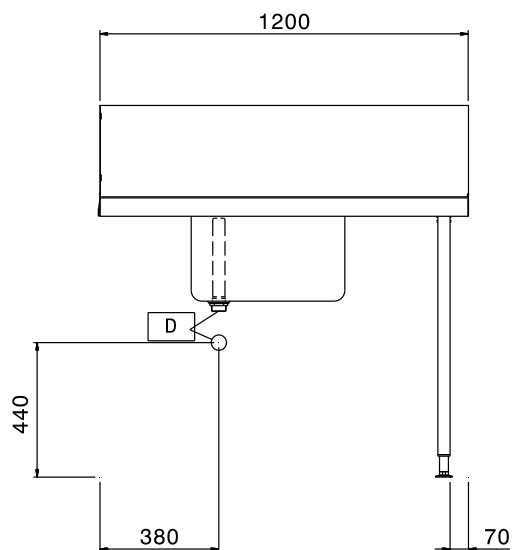

865308 (BHHPTB12R)

Tavolo di prelavaggio con
vasca 500x400 mm, per
lavastoviglie a capottina,
destra vs. sinistra, 1200 mm

Descrizione

Articolo N°

Per lavastoviglie a capottina. Costruita in acciaio inox 304 AISI. Paraspruzzi 300h mm. N. 2 gambe tubolari a sezione quadrata 40x40 mm su piedini regolabili. Dimensione vasca 500x400x300h mm con tubo troppo pieno, foro di scarico e sifone in plastica. Direzione cestello: da destra a sinistra.

Costruzione

- Piedini da 50 mm regolabili in altezza per garantire un perfetto allineamento e connessione con gli elementi della zona lavaggio.
- Troppopieno e sifone incorporati.
- Alzatina inclusa.
- Piani completamente piegati con profilo anti-gocciolamento per una pulizia facile e sicura.
- Tutte le superfici lisce con finitura lucida.
- Gambe quadrate in tubolari da 40x40 mm in acciaio inox AISI 304.
- Bacinella da 700x500x300 mm disponibile su richiesta.
- Devono essere fissati alla lavastoviglie e dotati di una coppia di piedini all'altra estremità.
- Costruito interamente in acciaio inox AISI 304.

Accessori inclusi

- 1 x Sifone singolo in plastica da 2" per PNC 895313 lavatoi

Accessori opzionali

- Gruppo doccia di prelavaggio PNC 855315
- Cestello filtro per tavoli prelavaggio PNC 864068
- Ripiano inferiore per tavolo lavaggio, 1200 mm PNC 865352
- Kit per fissaggio a pavimento di 2 gambe quadre composto da 2 piedini con flange e tasselli. PNC 865386

Fronte

Alto

V = Prese d'aria

Lato

Informazioni chiave

Dimensioni esterne, altezza:	
865308 (BHHPTB12R)	1170 mm
Dimensioni esterne, larghezza:	1200 mm
Dimensioni esterne, profondità:	745 mm
Peso netto:	8 kg
Dimensioni alzatina, Altezza	300 mm
Dimensioni vasca	500x400x300h