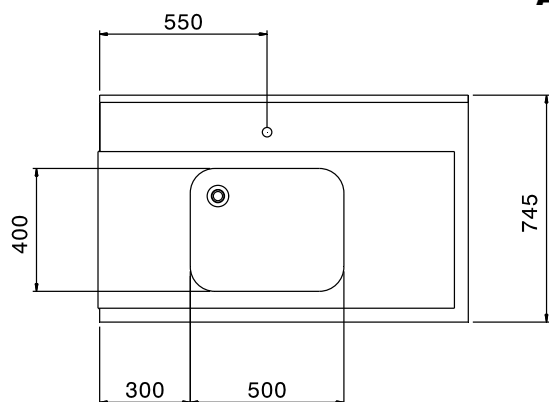

865308 (BHHPTB12R)

Tavolo di prelavaggio con
vasca 500x400 mm, per
lavastoviglie a capottina,
destra vs. sinistra, 1200 mm

Descrizione

Articolo N°

Per lavastoviglie a capottina. Costruita in acciaio inox 304 AISI. Paraspruzzi 300h mm. N. 2 gambe tubolari a sezione quadrata 40x40 mm su piedini regolabili. Dimensione vasca 500x400x300h mm con tubo troppo pieno, foro di scarico e sifone in plastica. Direzione cestello: da destra a sinistra.

Costruzione

- Piedini da 50 mm regolabili in altezza per garantire un perfetto allineamento e connessione con gli elementi della zona lavaggio.
- Troppopieno e sifone incorporati.
- Alzatina inclusa.
- Piani completamente piegati con profilo anti-gocciolamento per una pulizia facile e sicura.
- Tutte le superfici lisce con finitura lucida.
- Gambe quadrate in tubolari da 40x40 mm in acciaio inox AISI 304.
- Bacinella da 700x500x300 mm disponibile su richiesta.
- Devono essere fissati alla lavastoviglie e dotati di una coppia di piedini all'altra estremità.
- Costruito interamente in acciaio inox AISI 304.

Accessori inclusi

- 1 x Sifone singolo in plastica da 2" per PNC 895313 lavatoi

Accessori opzionali

- Gruppo doccia di prelavaggio PNC 855315
- Cestello filtro per tavoli prelavaggio PNC 864068
- Ripiano inferiore per tavolo lavaggio, 1200 mm PNC 865352
- Kit per fissaggio a pavimento di 2 gambe quadre composto da 2 piedini con flange e tasselli. PNC 865386

Fronte

Alto

V = Prese d'aria

Lato

Informazioni chiave

Dimensioni esterne, altezza:	
865308 (BHHPTB12R)	1170 mm
Dimensioni esterne, larghezza:	1200 mm
Dimensioni esterne, profondità:	745 mm
Peso netto:	8 kg
Dimensioni alzatina, Altezza	300 mm
Dimensioni vasca	500x400x300h