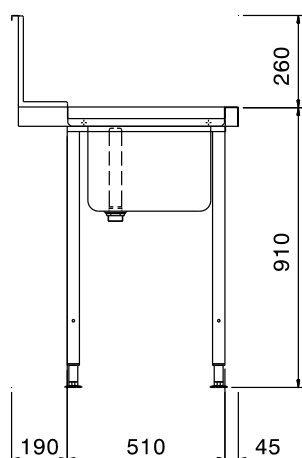

865308 (BHHPTB12R)

Tavolo di prelavaggio con
vasca 500x400 mm, per
lavastoviglie a capottina,
destra vs. sinistra, 1200 mm

Descrizione

Articolo N°

Per lavastoviglie a capottina. Costruita in acciaio inox 304 AISI. Paraspruzzi 300h mm. N. 2 gambe tubolari a sezione quadrata 40x40 mm su piedini regolabili. Dimensione vasca 500x400x300h mm con tubo troppo pieno, foro di scarico e sifone in plastica. Direzione cestello: da destra a sinistra.

Costruzione

- Piedini da 50 mm regolabili in altezza per garantire un perfetto allineamento e connessione con gli elementi della zona lavaggio.
- Troppopieno e sifone incorporati.
- Alzatina inclusa.
- Piani completamente piegati con profilo anti-gocciolamento per una pulizia facile e sicura.
- Tutte le superfici lisce con finitura lucida.
- Gambe quadrate in tubolari da 40x40 mm in acciaio inox AISI 304.
- Bacinella da 700x500x300 mm disponibile su richiesta.
- Devono essere fissati alla lavastoviglie e dotati di una coppia di piedini all'altra estremità.
- Costruito interamente in acciaio inox AISI 304.

Accessori inclusi

- 1 x Sifone singolo in plastica da 2" per PNC 895313 lavatoi

Accessori opzionali

- Gruppo doccia di prelavaggio PNC 855315
- Cestello filtro per tavoli prelavaggio PNC 864068
- Ripiano inferiore per tavolo lavaggio, 1200 mm PNC 865352
- Kit per fissaggio a pavimento di 2 gambe quadre composto da 2 piedini con flange e tasselli. PNC 865386

Fronte

Alto

V = Prese d'aria

Lato

Informazioni chiave

Dimensioni esterne, altezza:	
865308 (BHHPTB12R)	1170 mm
Dimensioni esterne, larghezza:	1200 mm
Dimensioni esterne, profondità:	745 mm
Peso netto:	8 kg
Dimensioni alzatina, Altezza	300 mm
Dimensioni vasca	500x400x300h