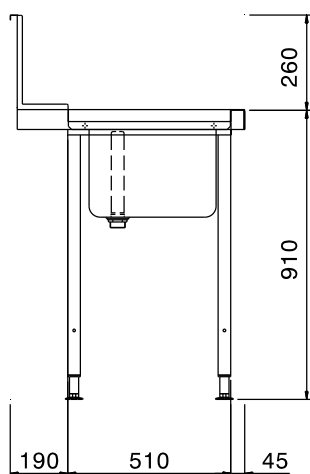

865306 (BHHPTB08R)

Tavolo di prelavaggio con
vasca 500x400 mm, per
lavastoviglie a capottina,
destra vs. sinistra, 800 mm

Descrizione

Articolo N°

Per lavastoviglie a capottina. Costruita in acciaio inox 304 AISI. Paraspruzzi 300h mm. N. 2 gambe tubolari a sezione quadrata 40x40 mm su piedini regolabili. Dimensione vasca 500x400x300h mm con tubo troppo pieno, foro di scarico e sifone in plastica. Direzione cestello: da destra a sinistra.

Costruzione

- Piedini da 50 mm regolabili in altezza per garantire un perfetto allineamento e connessione con gli elementi della zona lavaggio.
- Troppopieno e sifone incorporati.
- Alzatina inclusa.
- Piani completamente piegati con profilo anti-gocciolamento per una pulizia facile e sicura.
- Tutte le superfici lisce con finitura lucida.
- Gambe quadrate in tubolari da 40x40 mm in acciaio inox AISI 304.
- Devono essere fissati alla lavastoviglie e dotati di una coppia di piedini all'altra estremità.
- Costruito interamente in acciaio inox AISI 304.

Accessori inclusi

- 1 x Sifone singolo in plastica da 2" per PNC 895313 lavatoi

Accessori opzionali

- Gruppo doccia di prelavaggio monoforo PNC 855315
- Cestello filtro per tavoli prelavaggio PNC 864068
- Ripiano inferiore per tavolo lavaggio, 800 mm PNC 865351
- Kit per fissaggio a pavimento di 2 gambe quadre composto da 2 piedini con flange e tasselli. PNC 865386

Fronte

Alto

V = Prese d'aria

Lato

Informazioni chiave

Dimensioni esterne, altezza:	
865306 (BHHPTB08R)	1170 mm
Dimensioni esterne, larghezza:	800 mm
Dimensioni esterne, profondità:	745 mm
Peso netto:	6 kg
Dimensioni alzatina, Altezza	300 mm
Dimensioni vasca	500x400x300h