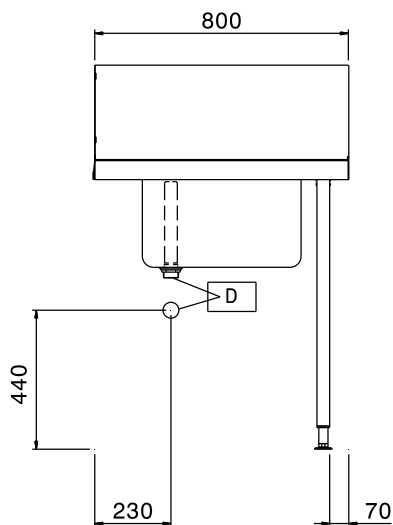

865306 (BHHPTB08R)

Tavolo di prelavaggio con
vasca 500x400 mm, per
lavastoviglie a capottina,
destra vs. sinistra, 800 mm

Descrizione

Articolo N°

Per lavastoviglie a capottina. Costruita in acciaio inox 304 AISI. Paraspruzzi 300h mm. N. 2 gambe tubolari a sezione quadrata 40x40 mm su piedini regolabili. Dimensione vasca 500x400x300h mm con tubo troppo pieno, foro di scarico e sifone in plastica. Direzione cestello: da destra a sinistra.

Costruzione

- Piedini da 50 mm regolabili in altezza per garantire un perfetto allineamento e connessione con gli elementi della zona lavaggio.
- Troppopieno e sifone incorporati.
- Alzatina inclusa.
- Piani completamente piegati con profilo anti-gocciolamento per una pulizia facile e sicura.
- Tutte le superfici lisce con finitura lucida.
- Gambe quadrate in tubolari da 40x40 mm in acciaio inox AISI 304.
- Devono essere fissati alla lavastoviglie e dotati di una coppia di piedini all'altra estremità.
- Costruito interamente in acciaio inox AISI 304.

Accessori inclusi

- 1 x Sifone singolo in plastica da 2" per PNC 895313 lavatoi

Accessori opzionali

- Gruppo doccia di prelavaggio monoforo PNC 855315
- Cestello filtro per tavoli prelavaggio PNC 864068
- Ripiano inferiore per tavolo lavaggio, 800 mm PNC 865351
- Kit per fissaggio a pavimento di 2 gambe quadre composto da 2 piedini con flange e tasselli. PNC 865386

Fronte

Alto

V = Prese d'aria

Lato

Informazioni chiave

Dimensioni esterne, altezza:	
865306 (BHHPTB08R)	1170 mm
Dimensioni esterne, larghezza:	800 mm
Dimensioni esterne, profondità:	745 mm
Peso netto:	6 kg
Dimensioni alzatina, Altezza	300 mm
Dimensioni vasca	500x400x300h