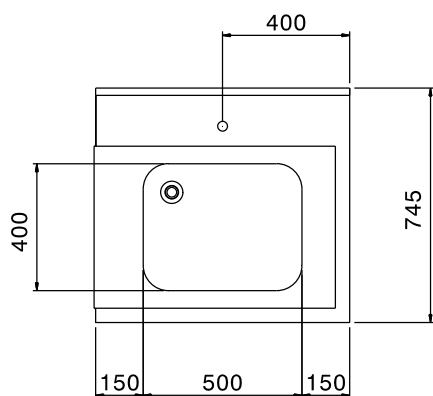

865306 (BHHPTB08R)

Tavolo di prelavaggio con
vasca 500x400 mm, per
lavastoviglie a capottina,
destra vs. sinistra, 800 mm

Descrizione

Articolo N°

Per lavastoviglie a capottina. Costruita in acciaio inox 304 AISI. Paraspruzzi 300h mm. N. 2 gambe tubolari a sezione quadrata 40x40 mm su piedini regolabili. Dimensione vasca 500x400x300h mm con tubo troppo pieno, foro di scarico e sifone in plastica. Direzione cestello: da destra a sinistra.

Costruzione

- Piedini da 50 mm regolabili in altezza per garantire un perfetto allineamento e connessione con gli elementi della zona lavaggio.
- Troppopieno e sifone incorporati.
- Alzatina inclusa.
- Piani completamente piegati con profilo anti-gocciolamento per una pulizia facile e sicura.
- Tutte le superfici lisce con finitura lucida.
- Gambe quadrate in tubolari da 40x40 mm in acciaio inox AISI 304.
- Devono essere fissati alla lavastoviglie e dotati di una coppia di piedini all'altra estremità.
- Costruito interamente in acciaio inox AISI 304.

Accessori inclusi

- 1 x Sifone singolo in plastica da 2" per PNC 895313 lavatoi

Accessori opzionali

- Gruppo doccia di prelavaggio monoforo PNC 855315
- Cestello filtro per tavoli prelavaggio PNC 864068
- Ripiano inferiore per tavolo lavaggio, 800 mm PNC 865351
- Kit per fissaggio a pavimento di 2 gambe quadre composto da 2 piedini con flange e tasselli. PNC 865386

Fronte

Alto

V = Prese d'aria

Lato

Informazioni chiave

Dimensioni esterne, altezza:	
865306 (BHHPTB08R)	1170 mm
Dimensioni esterne, larghezza:	800 mm
Dimensioni esterne, profondità:	745 mm
Peso netto:	6 kg
Dimensioni alzatina, Altezza	300 mm
Dimensioni vasca	500x400x300h