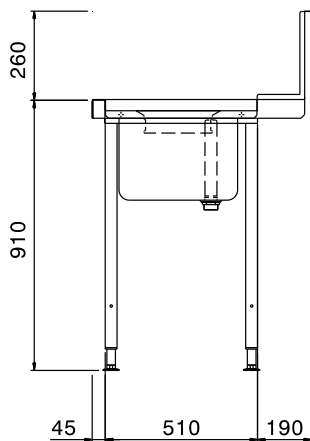

Informazioni chiave

Dimensioni esterne, larghezza:	1400 mm
865311 (BHHPTBH14L)	1400 mm
Dimensioni esterne, altezza:	1170 mm
Dimensioni esterne, profondità:	745 mm
Dimensioni alzatina, Altezza	300 mm
Dimensioni vasca	500x400x300h