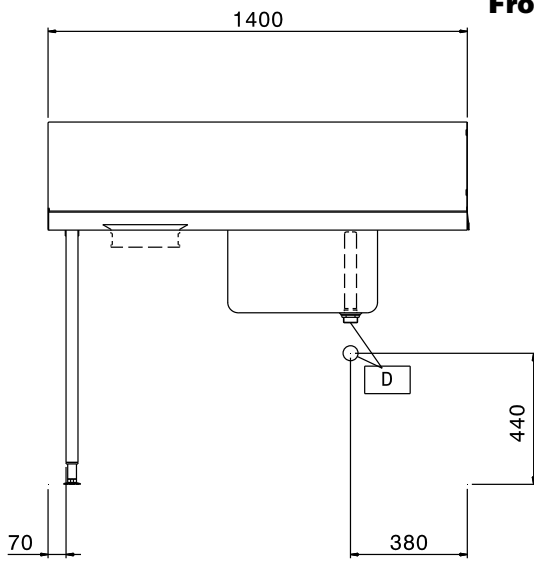

Informazioni chiave

Dimensioni esterne, larghezza:	1400 mm
865311 (BHHPTBH14L)	1400 mm
Dimensioni esterne, altezza:	1170 mm
Dimensioni esterne, profondità:	745 mm
Dimensioni alzatina, Altezza	300 mm
Dimensioni vasca	500x400x300h

Fronte

Lato