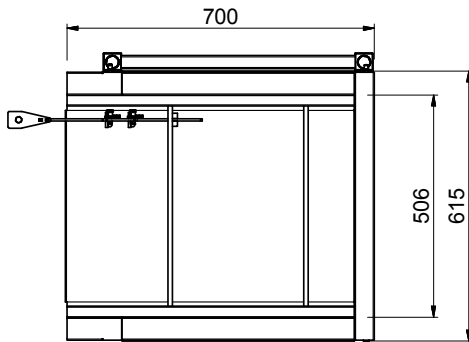

V = Prese d'aria

Lato