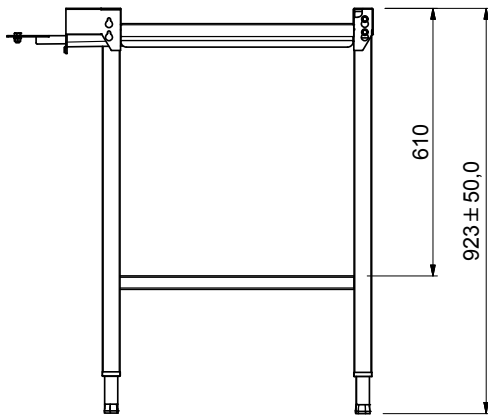

Fronte

Alto