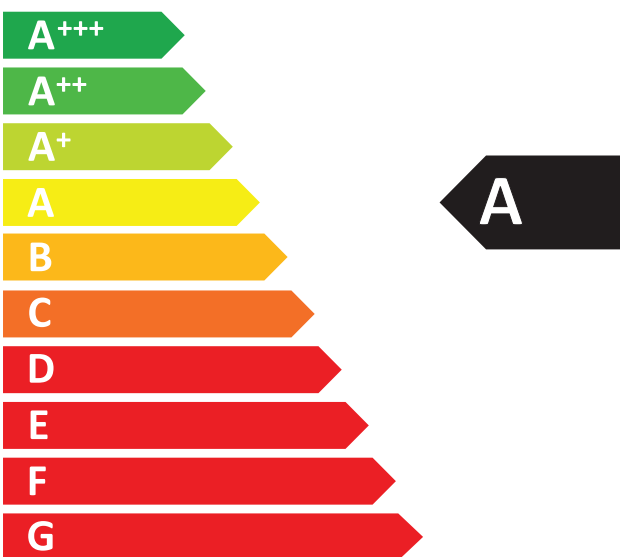

ENERG Y IJA
енергия · ενεργεια IE IA

Electrolux

V40SGEBK

ENERGIA · ЕНЕРГИЯ · ΕΝΕΡΓΕΙΑ
ENERGIJA · ENERGY · ENERGIE · ENERGI

145
kWh/annum

2010/1060