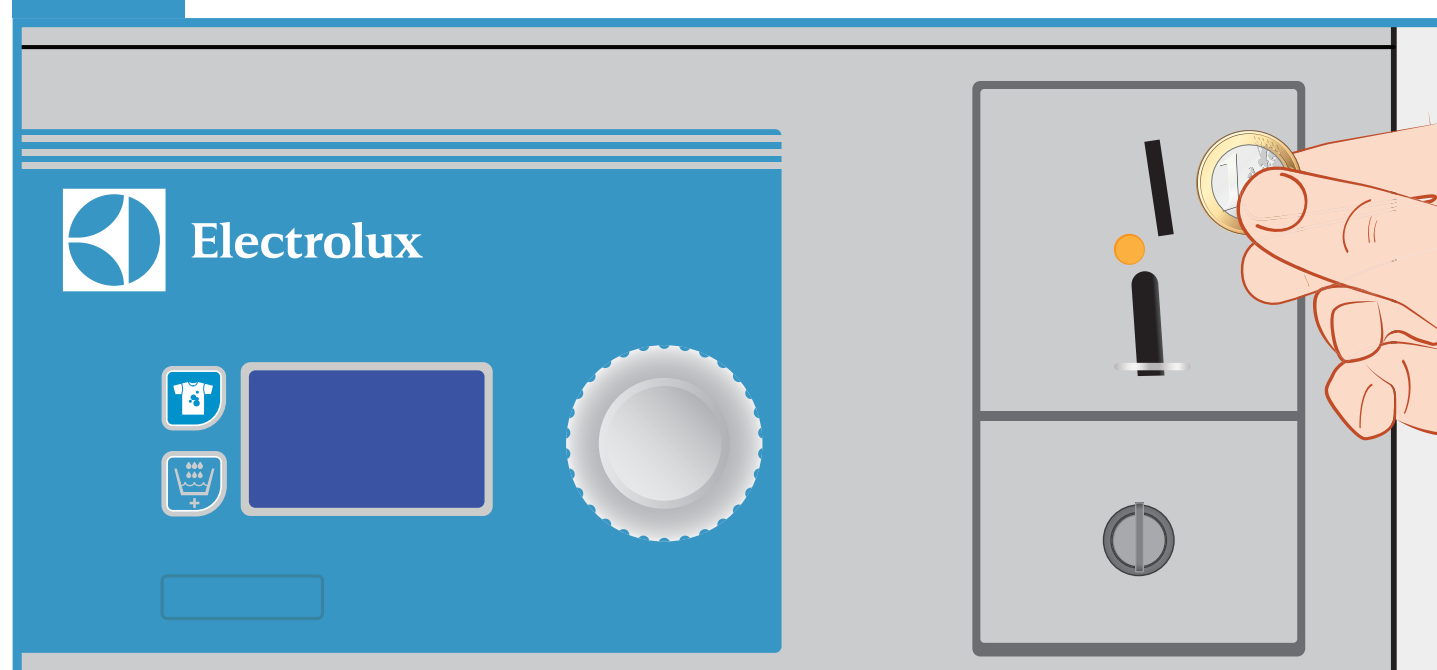

Vaskeanvisning

1 Velg program ved å vri på bryteren

2 Velg tillegg ved behov

Svært skitne
lang vasketid for
svært skitne tekstiler

Ekstra skylling
en skylling legges til

3 Følg betalingsanvisningene

4 Når det riktige beløpet er betalt, vil maskinen starte automatisk, eller den kan startes ved å trykke inn betjeningsrattet