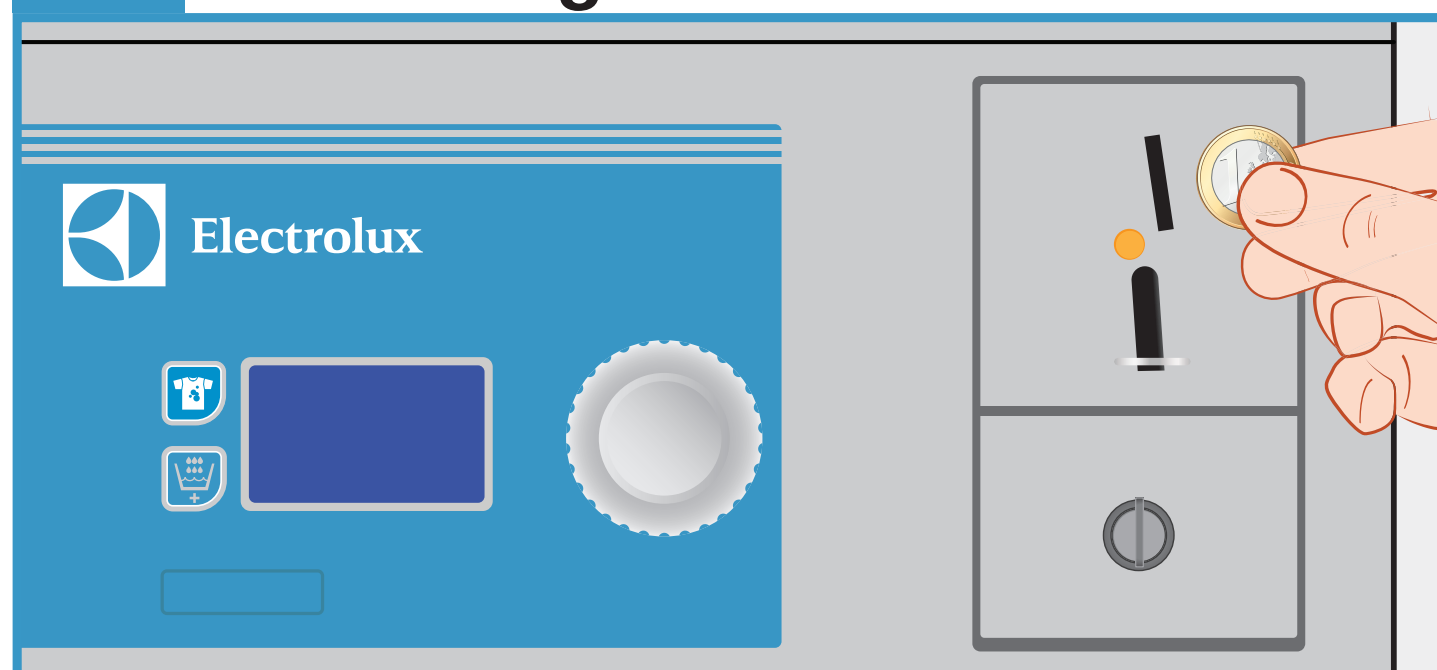

## 4 När rätt summa är betald så startar maskinen automatiskt eller kan startas genom att trycka på vredet